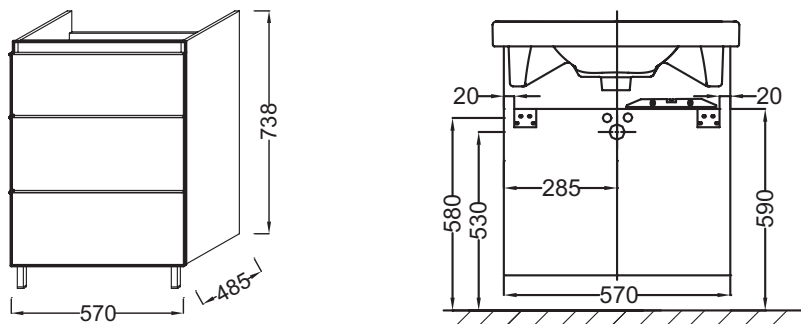

Технические характеристики

- **РАЗМЕРЫ (CM):** 57 x 48,50 x 74 см
- **МЕСТО ДЛЯ ХРАНЕНИЯ:** 3 выдвигаемых ящика с механизмом «плавное закрывание»
- **ПРОДУКТ В КОМПЛЕКТЕ:** (смеситель и раковина заказываются отдельно)
- **РЕКОМЕНДОВАННЫЙ СМЕСИТЕЛЬ:** Смесители Stance - элегантность и легкость
- **Рекомендуемые смесители:** Aleo - широкий и стильный ассортимент
- **ВЕС:** 40 кг
- **РЕШЕНИЕ ХРАНЕНИЯ:** Выдвижные ящики
- **ФИКСАЦИЯ:** Установщику понадобится набор крепежей для монтажа на стену
- **В комплекте:** Ножки B11 см - EB847

Продукты для комплектации

- E4778: Подвесная раковина-столешница 60 x 50 см

Технический чертёж

Спецификация продукта: Мебель 60 см для раковины-столешницы. EB990. Коллекция: ODEON UP. РАЗМЕРЫ (CM): 57 x 48,50 x 74 см. ВЕС: 40 кг. МЕСТО ДЛЯ ХРАНЕНИЯ: 3 выдвижных ящика с механизмом «плавное закрывание». РЕШЕНИЕ ХРАНЕНИЯ: Выдвижные ящики. ПРОДУКТ В КОМПЛЕКТЕ: (смеситель и раковина заказываются отдельно). ФИКСАЦИЯ: Установщику понадобится набор крепежей для монтажа на стену. РЕКОМЕНДОВАННЫЙ СМЕСИТЕЛЬ: Смесители Stance - элегантность и легкость. В комплекте: Ножки B11 см - EB847. Рекомендуемые смесители: Aleo - широкий и стильный ассортимент.