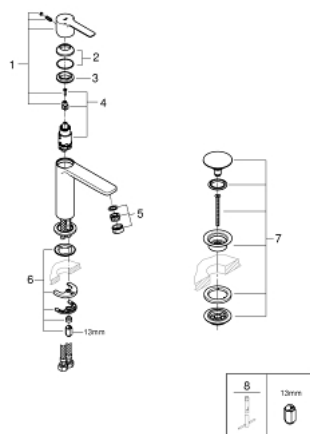

## 23 106 DC1 LINEARE СМЕСИТЕЛЬ ОДНОРЫЧАЖНЫЙ ДЛЯ РАКОВИНЫ DN 15 S-SIZE

### ОПИСАНИЕ ПРОДУКТА

- монтаж на одно отверстие
- металлический рычаг
- **GROHE SilkMove** керамический картридж **28 мм**
- с ограничителем температуры
- **GROHE StarLight** поверхность
- 
- **GROHE EcoJoy SpeedClean** аэратор с ограничением расхода воды 5,7 л/мин
- **GROHE FastFixation Plus** Система монтажа
- смеситель с гладким корпусом и нажимным сливным гарнитуром 1 1/4"
- гибкая подводка

### ЗАПАСНЫЕ ЧАСТИ

- 1: lever (Order-nr. 46980DC0)
  - 2: Cap (Order-nr. 46581DC0)
  - 3: крепежное кольцо (Order-nr. 07419000)
  - 4: Картридж керамический (Order-nr. 46580000)
  - 5: flow control (Order-nr. 48159DC0)
  - 6: Монтажный набор (Order-nr. 46645000)
  - 7: waste set (Order-nr. 65807DC0)
  - 8: Монтажный ключ (Order-nr. 19017000)\*
- \* Optional accessories