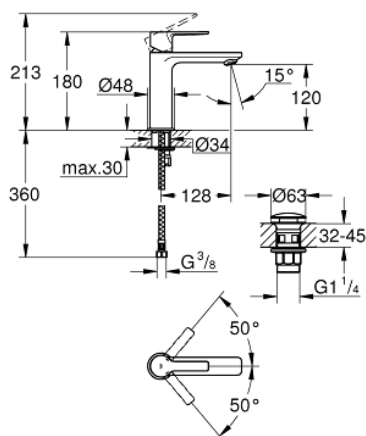

## 23 106 DC1 LINEARE СМЕСИТЕЛЬ ОДНОРЫЧАЖНЫЙ ДЛЯ РАКОВИНЫ DN 15 S-SIZE

### ОПИСАНИЕ ПРОДУКТА

- монтаж на одно отверстие
- металлический рычаг
- **GROHE SilkMove** керамический картридж **28 мм**
- с ограничителем температуры
- **GROHE StarLight** поверхность
- 
- **GROHE EcoJoy SpeedClean** аэратор с ограничением расхода воды 5,7 л/мин
- **GROHE FastFixation Plus** Система монтажа
- смеситель с гладким корпусом и нажимным сливным гарнитуром 1 1/4"
- гибкая подводка

### ЗАПАСНЫЕ ЧАСТИ

- 1: lever (Order-nr. 46980DC0)
  - 2: Cap (Order-nr. 46581DC0)
  - 3: крепежное кольцо (Order-nr. 07419000)
  - 4: Картридж керамический (Order-nr. 46580000)
  - 5: flow control (Order-nr. 48159DC0)
  - 6: Монтажный набор (Order-nr. 46645000)
  - 7: waste set (Order-nr. 65807DC0)
  - 8: Монтажный ключ (Order-nr. 19017000)\*
- \* Optional accessories