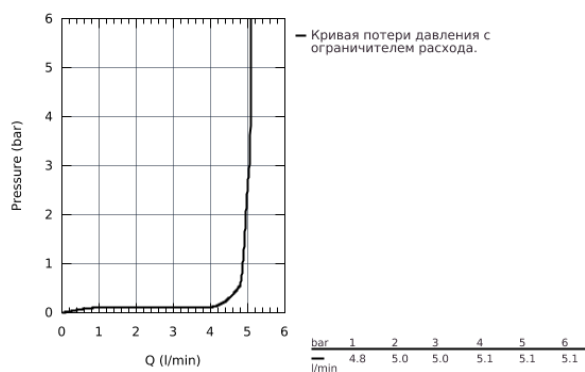

## 23 106 DC1 LINEARE СМЕСИТЕЛЬ ОДНОРЫЧАЖНЫЙ ДЛЯ РАКОВИНЫ DN 15 S-SIZE

### ОПИСАНИЕ ПРОДУКТА

- монтаж на одно отверстие
- металлический рычаг
- **GROHE SilkMove** керамический картридж **28 мм**
- с ограничителем температуры
- **GROHE StarLight** поверхность
- 
- **GROHE EcoJoy SpeedClean** аэратор с ограничением расхода воды 5,7 л/мин
- **GROHE FastFixation Plus** Система монтажа
- смеситель с гладким корпусом и нажимным сливным гарнитуром 1 1/4"
- гибкая подводка