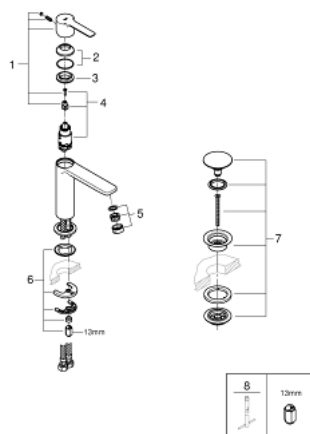

23 106 001 LINEARE СМЕСИТЕЛЬ ОДНОРЫЧАЖНЫЙ ДЛЯ РАКОВИНЫ DN 15 S-SIZE

ОПИСАНИЕ ПРОДУКТА

- монтаж на одно отверстие
- металлический рычаг
- **GROHE SilkMove** керамический картридж **28 мм**
- с ограничителем температуры
- **GROHE StarLight** хромированная поверхность
-
- **GROHE EcoJoy SpeedClean** аэратор с ограничением расхода воды 5,7 л/мин
- **GROHE FastFixation Plus** Система монтажа
- смеситель с гладким корпусом и нажимным сливным гарнитуром 1 1/4"
- гибкая подводка

23 106 001 LINEARE СМЕСИТЕЛЬ ОДНОРЫЧАЖНЫЙ ДЛЯ РАКОВИНЫ DN 15 S-SIZE

23 106 001 LINEARE СМЕСИТЕЛЬ ОДНОРЫЧАЖНЫЙ ДЛЯ РАКОВИНЫ DN 15 S-SIZE

ЗАПАСНЫЕ ЧАСТИ

- 1: lever (Order-nr. 46980000)
 - 2: колпачок (Order-nr. 46581000)
 - 3: крепежное кольцо (Order-nr. 07419000)
 - 4: Картридж керамический (Order-nr. 46580000)
 - 5: Аэратор (Order-nr. 48159000)
 - 6: Монтажный набор (Order-nr. 46645000)
 - 7: Донный клапан (Order-nr. 65807000)
 - 8: Монтажный ключ (Order-nr. 19017000)*
- * Optional accessories