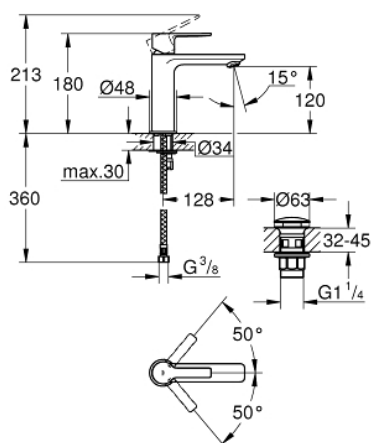

23 106 001 LINEARE СМЕСИТЕЛЬ ОДНОРЫЧАЖНЫЙ ДЛЯ РАКОВИНЫ DN 15 S-SIZE

ОПИСАНИЕ ПРОДУКТА

- монтаж на одно отверстие
- металлический рычаг
- **GROHE SilkMove** керамический картридж **28 мм**
- с ограничителем температуры
- **GROHE StarLight** хромированная поверхность
-
- **GROHE EcoJoy SpeedClean** аэратор с ограничением расхода воды 5,7 л/мин
- **GROHE FastFixation Plus** Система монтажа
- смеситель с гладким корпусом и нажимным сливным гарнитуром 1 1/4"
- гибкая подводка

23 106 001 LINEARE СМЕСИТЕЛЬ ОДНОРЫЧАЖНЫЙ ДЛЯ РАКОВИНЫ DN 15 S-SIZE

23 106 001 LINEARE СМЕСИТЕЛЬ ОДНОРЫЧАЖНЫЙ ДЛЯ РАКОВИНЫ DN 15 S-SIZE

ЗАПАСНЫЕ ЧАСТИ

- 1: lever (Order-nr. 46980000)
 - 2: колпачок (Order-nr. 46581000)
 - 3: крепежное кольцо (Order-nr. 07419000)
 - 4: Картридж керамический (Order-nr. 46580000)
 - 5: Аэратор (Order-nr. 48159000)
 - 6: Монтажный набор (Order-nr. 46645000)
 - 7: Донный клапан (Order-nr. 65807000)
 - 8: Монтажный ключ (Order-nr. 19017000)*
- * Optional accessories