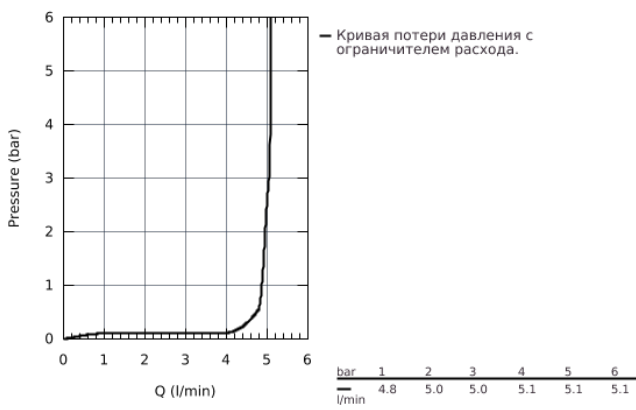

23 106 001 LINEARE СМЕСИТЕЛЬ ОДНОРЫЧАЖНЫЙ ДЛЯ РАКОВИНЫ DN 15 S-SIZE

ОПИСАНИЕ ПРОДУКТА

- монтаж на одно отверстие
- металлический рычаг
- **GROHE SilkMove** керамический картридж **28 мм**
- с ограничителем температуры
- **GROHE StarLight** хромированная поверхность
-
- **GROHE EcoJoy SpeedClean** аэратор с ограничением расхода воды 5,7 л/мин
- **GROHE FastFixation Plus** Система монтажа
- смеситель с гладким корпусом и нажимным сливным гарнитуром 1 1/4"
- гибкая подводка

23 106 001 LINEARE СМЕСИТЕЛЬ ОДНОРЫЧАЖНЫЙ ДЛЯ РАКОВИНЫ DN 15 S-SIZE

23 106 001 LINEARE СМЕСИТЕЛЬ ОДНОРЫЧАЖНЫЙ ДЛЯ РАКОВИНЫ DN 15 S-SIZE

ЗАПАСНЫЕ ЧАСТИ

- 1: lever (Order-nr. 46980000)
 - 2: колпачок (Order-nr. 46581000)
 - 3: крепежное кольцо (Order-nr. 07419000)
 - 4: Картридж керамический (Order-nr. 46580000)
 - 5: Аэратор (Order-nr. 48159000)
 - 6: Монтажный набор (Order-nr. 46645000)
 - 7: Донный клапан (Order-nr. 65807000)
 - 8: Монтажный ключ (Order-nr. 19017000)*
- * Optional accessories