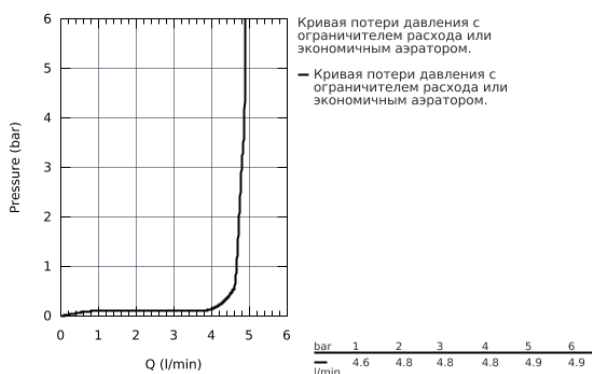

23 106 001 LINEARE СМЕСИТЕЛЬ ОДНОРЫЧАЖНЫЙ ДЛЯ РАКОВИНЫ DN 15 S-SIZE

ОПИСАНИЕ ПРОДУКТА

- монтаж на одно отверстие
- металлический рычаг
- **GROHE SilkMove** керамический картридж **28 мм**
- с ограничителем температуры
- **GROHE StarLight** хромированная поверхность
-
- **GROHE EcoJoy SpeedClean** аэратор с ограничением расхода воды 5,7 л/мин
- **GROHE FastFixation Plus** Система монтажа
- смеситель с гладким корпусом и нажимным сливным гарнитуром 1 1/4"
- гибкая подводка

23 106 001 LINEARE СМЕСИТЕЛЬ ОДНОРЫЧАЖНЫЙ ДЛЯ РАКОВИНЫ DN 15 S-SIZE

23 106 001 LINEARE СМЕСИТЕЛЬ ОДНОРЫЧАЖНЫЙ ДЛЯ РАКОВИНЫ DN 15 S-SIZE

ЗАПАСНЫЕ ЧАСТИ

- 1: lever (Order-nr. 46980000)
 - 2: колпачок (Order-nr. 46581000)
 - 3: крепежное кольцо (Order-nr. 07419000)
 - 4: Картридж керамический (Order-nr. 46580000)
 - 5: Аэратор (Order-nr. 48159000)
 - 6: Монтажный набор (Order-nr. 46645000)
 - 7: Донный клапан (Order-nr. 65807000)
 - 8: Монтажный ключ (Order-nr. 19017000)*
- * Optional accessories