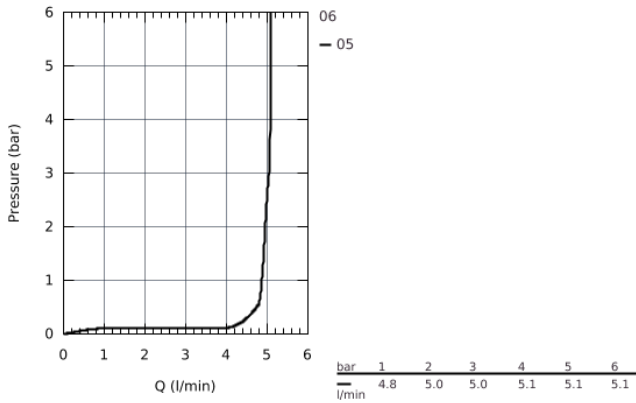

23 106 001 LINEARE СМЕСИТЕЛЬ ОДНОРЫЧАЖНЫЙ ДЛЯ РАКОВИНЫ DN 15 S-SIZE

ОПИСАНИЕ ПРОДУКТА

- монтаж на одно отверстие
- металлический рычаг
- **GROHE SilkMove** керамический картридж **28 мм**
- с ограничителем температуры
- **GROHE StarLight** хромированная поверхность
-
- **GROHE EcoJoy SpeedClean** аэратор с ограничением расхода воды 5,7 л/мин
- **GROHE FastFixation Plus** Система монтажа
- смеситель с гладким корпусом и нажимным сливным гарнитуром 1 1/4"
- гибкая подводка

23 106 001 LINEARE СМЕСИТЕЛЬ ОДНОРЫЧАЖНЫЙ ДЛЯ РАКОВИНЫ DN 15 S-SIZE

23 106 001 LINEARE СМЕСИТЕЛЬ ОДНОРЫЧАЖНЫЙ ДЛЯ РАКОВИНЫ DN 15 S-SIZE

ЗАПАСНЫЕ ЧАСТИ

- 1: lever (Order-nr. 46980000)
 - 2: колпачок (Order-nr. 46581000)
 - 3: крепежное кольцо (Order-nr. 07419000)
 - 4: Картридж керамический (Order-nr. 46580000)
 - 5: Аэратор (Order-nr. 48159000)
 - 6: Монтажный набор (Order-nr. 46645000)
 - 7: Донный клапан (Order-nr. 65807000)
 - 8: Монтажный ключ (Order-nr. 19017000)*
- * Optional accessories