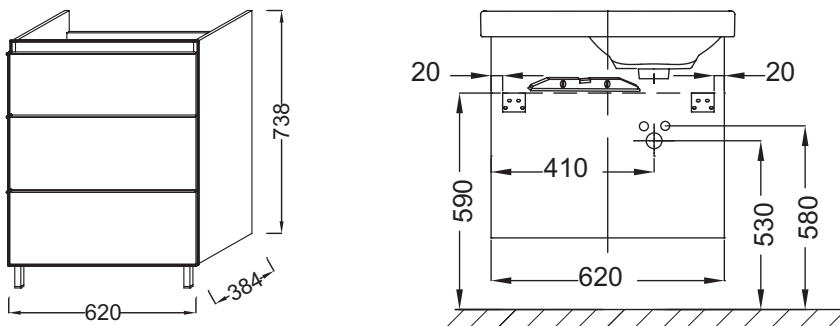

**Технические характеристики**

- РАЗМЕРЫ (СМ): 62 x 38,40 x 73,80 см
- МЕСТО ДЛЯ ХРАНЕНИЯ: 3 выдвижных ящика с механизмом «плавное закрывание»
- МОДЕЛЬ: Левосторонняя
- ФИКСАЦИЯ: Установщику понадобится набор крепежей для монтажа на стену
- В комплекте: Ножки B11 см - EB847
- ВЕС: 29 кг
- РЕШЕНИЕ ХРАНЕНИЯ: Выдвижные ящики
- ПРОДУКТ В КОМПЛЕКТЕ: (смеситель и раковина заказываются отдельно)
- РЕКОМЕНДОВАННЫЙ СМЕСИТЕЛЬ: Смесители Aleo - функциональная, стильная коллекция
- Рекомендуемые смесители: Aleo - широкий и стильный ассортимент

**Продукты для комплектации**

- E4757G: Раковина-столешница 65 см, раковина слева

**Технический чертёж**

Спецификация продукта: Мебель 60 см для раковины-столешницы. EB991G. Коллекция: ODEON UP. РАЗМЕРЫ (СМ): 62 x 38,40 x 73,80 см. ВЕС: 29 кг. МЕСТО ДЛЯ ХРАНЕНИЯ: 3 выдвижных ящика с механизмом «плавное закрывание». РЕШЕНИЕ ХРАНЕНИЯ: Выдвижные ящики. МОДЕЛЬ: Левосторонняя. ПРОДУКТ В КОМПЛЕКТЕ: (смеситель и раковина заказываются отдельно). ФИКСАЦИЯ: Установщику понадобится набор крепежей для монтажа на стену. РЕКОМЕНДОВАННЫЙ СМЕСИТЕЛЬ: Смесители Aleo - функциональная, стильная коллекция. В комплекте: Ножки B11 см - EB847. Рекомендуемые смесители: Aleo - широкий и стильный ассортимент.