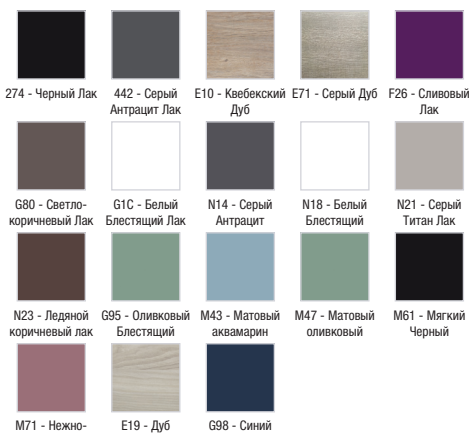

Коллекция: ODEON UP

Отделки*:

Общие характеристики:

Преимущества для конечного пользователя

- ДИЗАЙН: практичная коллекция Odeon Up придется по душе всей семье
- Комфорт: ящики с механизмом "плавное закрывание"

Технические характеристики

- РАЗМЕРЫ (СМ): 62 x 38,40 x 73,80 см
- МЕСТО ДЛЯ ХРАНЕНИЯ: 3 выдвижных ящика с механизмом «плавное закрывание»
- МОДЕЛЬ: Левосторонняя
- ФИКСАЦИЯ: Установщику понадобится набор крепежей для монтажа на стену
- В комплекте: Ножки B11 см - EB847
- ВЕС: 29 кг
- РЕШЕНИЕ ХРАНЕНИЯ: Выдвижные ящики
- ПРОДУКТ В КОМПЛЕКТЕ: (смеситель и раковина заказываются отдельно)
- РЕКОМЕНДОВАННЫЙ СМЕСИТЕЛЬ: Смесители Aleo - функциональная, стильная коллекция
- Рекомендуемые смесители: Aleo - широкий и стильный ассортимент

Продукты для комплектации

- E4757G: Раковина-столешница 65 см, раковина слева