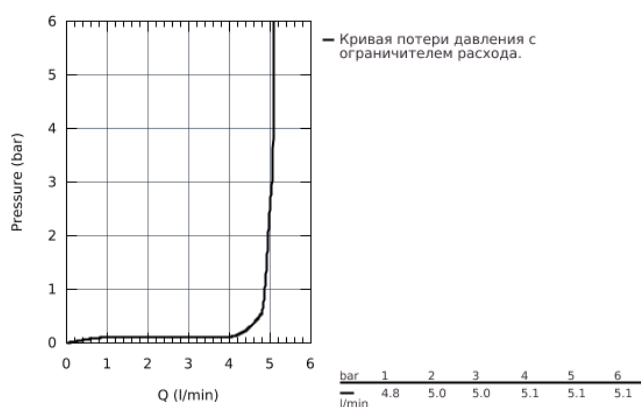

19 409 001 LINEARE СМЕСИТЕЛЬ ДЛЯ РАКОВИНЫ НА ДВА ОТВЕРСТИЯ M-SIZE

ОПИСАНИЕ ПРОДУКТА

- настенный монтаж
- комплект верхней монтажной части для
- 23 571 000
- без встраиваемого механизма
- металлическая розетка
- металлический рычаг
- **GROHE StarLight** хромированная поверхность
- **GROHE EcoJoy** - 5,7 л/мин

- GROHE AquaGuide регулируемый аэратор
- размер по осям 110 мм
- вынос 149 мм
- минимальное давление 1,0 бар

19 409 001 **LINEARE СМЕСИТЕЛЬ ДЛЯ РАКОВИНЫ НА ДВА ОТВЕРСТИЯ**
M-SIZE

ЗАПАСНЫЕ ЧАСТИ

1: Lever (Order-nr. 46982000)