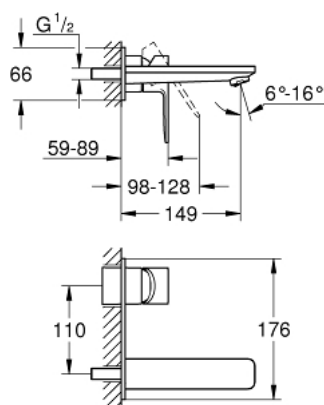

19 409 001 LINEARE СМЕСИТЕЛЬ ДЛЯ РАКОВИНЫ НА ДВА ОТВЕРСТИЯ M-SIZE

ОПИСАНИЕ ПРОДУКТА

- настенный монтаж
- комплект верхней монтажной части для
- 23 571 000
- без встраиваемого механизма
- металлическая розетка
- металлический рычаг
- **GROHE StarLight** хромированная поверхность
- **GROHE EcoJoy** - 5,7 л/мин

- GROHE AquaGuide регулируемый аэратор
- размер по осям 110 мм
- вынос 149 мм
- минимальное давление 1,0 бар

19 409 001 **LINEARE СМЕСИТЕЛЬ ДЛЯ РАКОВИНЫ НА ДВА ОТВЕРСТИЯ**
M-SIZE

ЗАПАСНЫЕ ЧАСТИ

1: Lever (Order-nr. 46982000)