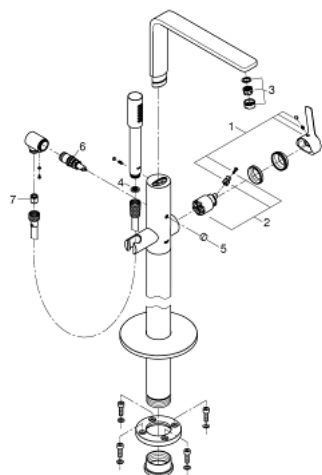

23 792 DC1 LINEARE СМЕСИТЕЛЬ ОДНОРЫЧАЖНЫЙ ДЛЯ ВАННЫ 1/2", НАПОЛЬНЫЙ МОНТАЖ

ОПИСАНИЕ ПРОДУКТА

- комплект верхней монтажной части для
- 45 984
- без встраиваемой части
- **GROHE SilkMove** керамический картридж 35 мм
- с ограничителем температуры
- **GROHE StarLight** поверхность
- автоматический переключатель: ванна/душ
- поворотный излив с аэратором и стопором
- вынос 271 мм
- встроенный обратный клапан в душевом отводе 1/2"
- держатель ручного душа
- ручной душ Sena Stick (26 465)
- душевой шланг Silverflex 1.250 мм (28 362)
- с защитой от обратного потока
- минимальное давление 1,0 бар

23 792 DC1 LINEARE СМЕСИТЕЛЬ ОДНОРЫЧАЖНЫЙ ДЛЯ ВАННЫ 1/2", НАПОЛЬНЫЙ МОНТАЖ

23 792 DC1 LINEARE СМЕСИТЕЛЬ ОДНОРЫЧАЖНЫЙ ДЛЯ ВАННЫ 1/2", НАПОЛЬНЫЙ МОНТАЖ

ЗАПАСНЫЕ ЧАСТИ

- 1: lever (Order-nr. 46983DC0)
- 2: Картридж малый д. Taron смес. д.пак. (Order-nr. 46374000)
- 3: flow control (Order-nr. 13941DC0)
- 4: Фильтр-сетка (Order-nr. 0700200M)
- 5: Diverter knob (Order-nr. 64989DC0)
- 6: diverter (Order-nr. 65655DC0)
- 7: Обратный клапан (Order-nr. 08565000)