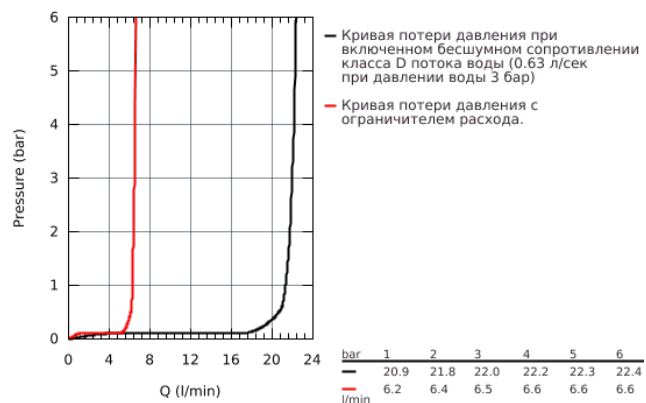

23 792 DC1 LINEARE СМЕСИТЕЛЬ ОДНОРЫЧАЖНЫЙ ДЛЯ ВАННЫ 1/2", НАПОЛЬНЫЙ МОНТАЖ

ОПИСАНИЕ ПРОДУКТА

- комплект верхней монтажной части для
- 45 984
- без встраиваемой части
- **GROHE SilkMove** керамический картридж 35 мм
- с ограничителем температуры
- **GROHE StarLight** поверхность
- автоматический переключатель: ванна/душ
- поворотный излив с аэратором и стопором
- вынос 271 мм
- встроенный обратный клапан в душевом отводе 1/2"
- держатель ручного душа
- ручной душ Sena Stick (26 465)
- душевой шланг Silverflex 1.250 мм (28 362)
- с защитой от обратного потока
- минимальное давление 1,0 бар

23 792 DC1 LINEARE СМЕСИТЕЛЬ ОДНОРЫЧАЖНЫЙ ДЛЯ ВАННЫ 1/2", НАПОЛЬНЫЙ МОНТАЖ

23 792 DC1 LINEARE СМЕСИТЕЛЬ ОДНОРЫЧАЖНЫЙ ДЛЯ ВАННЫ 1/2", НАПОЛЬНЫЙ МОНТАЖ

ЗАПАСНЫЕ ЧАСТИ

- 1: lever (Order-nr. 46983DC0)
- 2: Картридж малый д. Taron смес. д.пак. (Order-nr. 46374000)
- 3: flow control (Order-nr. 13941DC0)
- 4: Фильтр-сетка (Order-nr. 0700200M)
- 5: Diverter knob (Order-nr. 64989DC0)
- 6: diverter (Order-nr. 65655DC0)
- 7: Обратный клапан (Order-nr. 08565000)