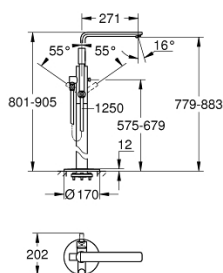

23 792 DC1 LINEARE СМЕСИТЕЛЬ ОДНОРЫЧАЖНЫЙ ДЛЯ ВАННЫ 1/2", НАПОЛЬНЫЙ МОНТАЖ

ОПИСАНИЕ ПРОДУКТА

- комплект верхней монтажной части для
- 45 984
- без встраиваемой части
- **GROHE SilkMove** керамический картридж 35 мм
- с ограничителем температуры
- **GROHE StarLight** поверхность
- автоматический переключатель: ванна/душ
- поворотный излив с аэратором и стопором
- вынос 271 мм
- встроенный обратный клапан в душевом отводе 1/2"
- держатель ручного душа
- ручной душ Sena Stick (26 465)
- душевой шланг Silverflex 1.250 мм (28 362)
- с защитой от обратного потока
- минимальное давление 1,0 бар

23 792 DC1 LINEARE СМЕСИТЕЛЬ ОДНОРЫЧАЖНЫЙ ДЛЯ ВАННЫ 1/2", НАПОЛЬНЫЙ МОНТАЖ

23 792 DC1 LINEARE СМЕСИТЕЛЬ ОДНОРЫЧАЖНЫЙ ДЛЯ ВАННЫ 1/2", НАПОЛЬНЫЙ МОНТАЖ

ЗАПАСНЫЕ ЧАСТИ

- 1: lever (Order-nr. 46983DC0)
- 2: Картридж малый д. Taron смес. д.пак. (Order-nr. 46374000)
- 3: flow control (Order-nr. 13941DC0)
- 4: Фильтр-сетка (Order-nr. 0700200M)
- 5: Diverter knob (Order-nr. 64989DC0)
- 6: diverter (Order-nr. 65655DC0)
- 7: Обратный клапан (Order-nr. 08565000)