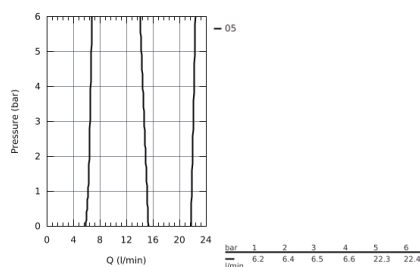

23 792 DC1 LINEARE СМЕСИТЕЛЬ ОДНОРЫЧАЖНЫЙ ДЛЯ ВАННЫ 1/2", НАПОЛЬНЫЙ МОНТАЖ

ОПИСАНИЕ ПРОДУКТА

- комплект верхней монтажной части для
- 45 984
- без встраиваемой части
- **GROHE SilkMove** керамический картридж 35 мм
- с ограничителем температуры
- **GROHE StarLight** поверхность
- автоматический переключатель: ванна/душ
- поворотный излив с аэратором и стопором
- вынос 271 мм
- встроенный обратный клапан в душевом отводе 1/2"
- держатель ручного душа
- ручной душ Sena Stick (26 465)
- душевой шланг Silverflex 1.250 мм (28 362)
- с защитой от обратного потока
- минимальное давление 1,0 бар

23 792 DC1 LINEARE СМЕСИТЕЛЬ ОДНОРЫЧАЖНЫЙ ДЛЯ ВАННЫ 1/2", НАПОЛЬНЫЙ МОНТАЖ

23 792 DC1 LINEARE СМЕСИТЕЛЬ ОДНОРЫЧАЖНЫЙ ДЛЯ ВАННЫ 1/2", НАПОЛЬНЫЙ МОНТАЖ

ЗАПАСНЫЕ ЧАСТИ

- 1: lever (Order-nr. 46983DC0)
- 2: Картридж малый д. Taron смес. д.пак. (Order-nr. 46374000)
- 3: flow control (Order-nr. 13941DC0)
- 4: Фильтр-сетка (Order-nr. 0700200M)
- 5: Diverter knob (Order-nr. 64989DC0)
- 6: diverter (Order-nr. 65655DC0)
- 7: Обратный клапан (Order-nr. 08565000)