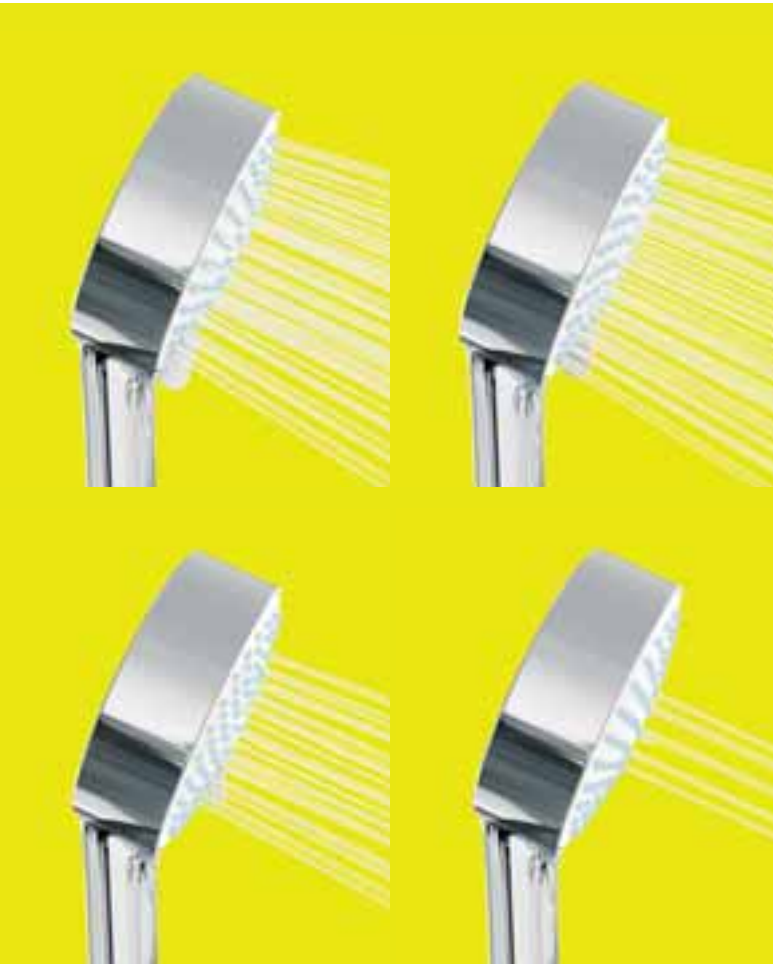

Citrus Ø 140 E12980

Душевая лейка с антиизвестковым покрытием

Citrus Ø 140 E12979

Душевой комплект с трехпозиционным держателем для душа

Citrus Ø 140 E12978

5-ти режимный ручной душ R 140 мм с антиизвестковым покрытием

Комплект Stomb + Citrus 110 E5495

Настенный термостатический смеситель для душа.
Душевой гарнитур с мильницей и ручным душем Ø 110 мм, 5 режимов потока воды

Комплект JULY + Citrus 90 E5493

Настенный термостатический смеситель для душа.
Душевой гарнитур с мильницей и ручным душем Ø 90 мм, 4 режима потока воды

Beat - Новинка -

Сдержанный минималистский стиль ручного душа Beat прекрасно дополнит интерьер ванной комнаты.

- диаметр 90 мм;
- 4 режима с постепенной подачей воды в форсунки
- плавное переключение с помощью эргономичного курсора
- легко очищаемые выпускные отверстия с технологией Master Clean