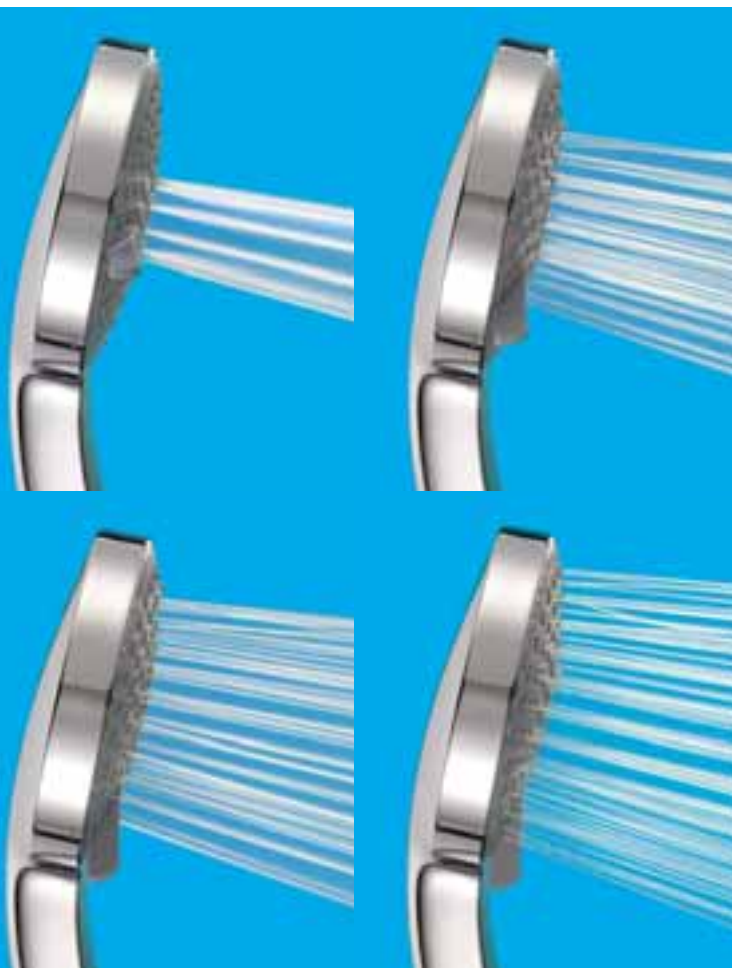

Citrus Ø 140 E12980

Душевая лейка с антиизвестковым покрытием

Citrus Ø 140 E12979

Душевой комплект с трехпозиционным держателем для душа

Citrus Ø 140 E12978

5-ти режимный ручной душ R 140 мм с антиизвестковым покрытием