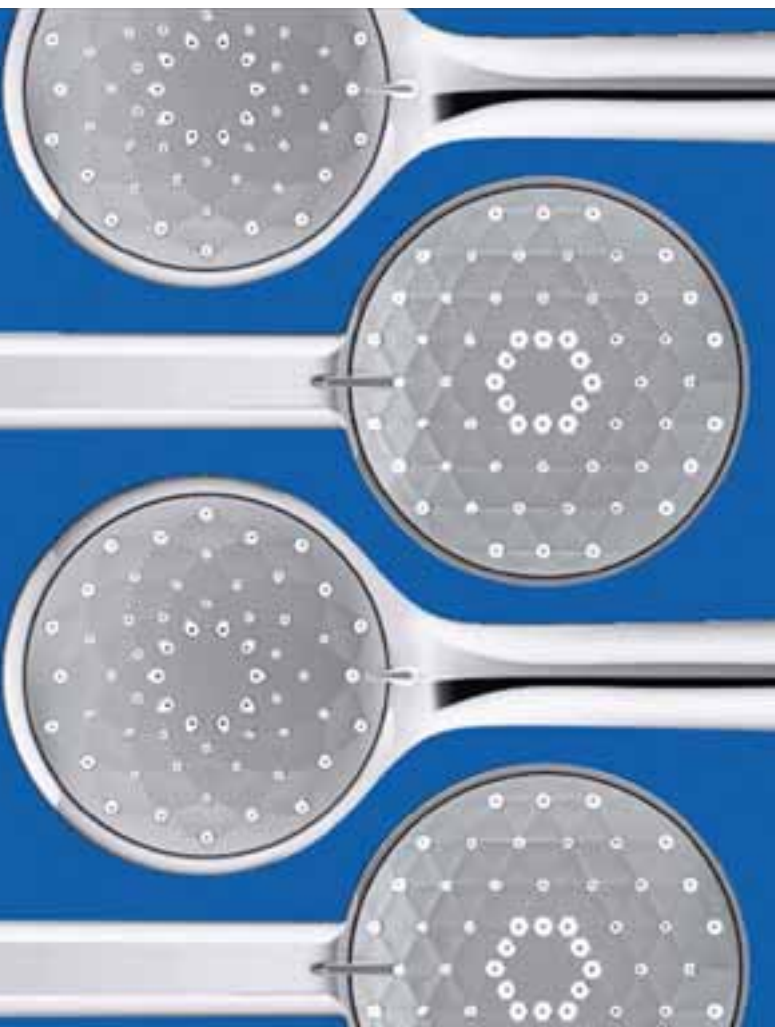

**Flipside
E17493**

Душевая лейка - 4 режима

ИННОВАЦИИ

Flipside

Технология Flipstream
Четыре уникальных излива,
один поворот

**Flipside
E15891**

Душевая лейка - 4 режима.
Настенный держатель.

Гибкий нескручивающийся шланг 1,5 м

**Flipside
E15865**

Душевая лейка - 4 режима.
Металлическая штанга 0,76 м.

Гибкий нескручивающийся шланг 1,5 м

Awaken - Новинка -

Растительный декор душевой поверхности в сочетании с плавными или четкими линиями контура придает оригинальность ручным душам Awaken.

- диаметр 110 мм;
- 3 режима с постепенной подачей воды в форсунки
- плавное переключение с помощью эргономичного курсора
- легко очищаемые выпускные отверстия с технологией Master Clean
- гладкий не скручивающийся душевой шланг с латунными наконечниками