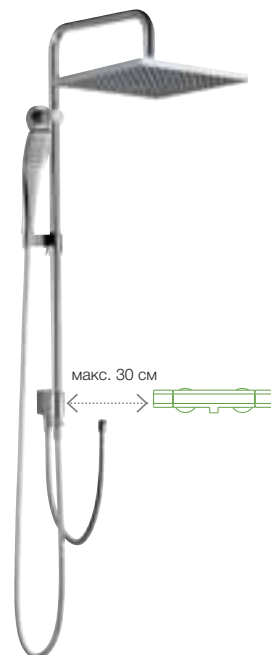

Скрытый переключатель для душа

EO Квадратный верхний душ E11716
Душевая колонна с квадратным верхним душем