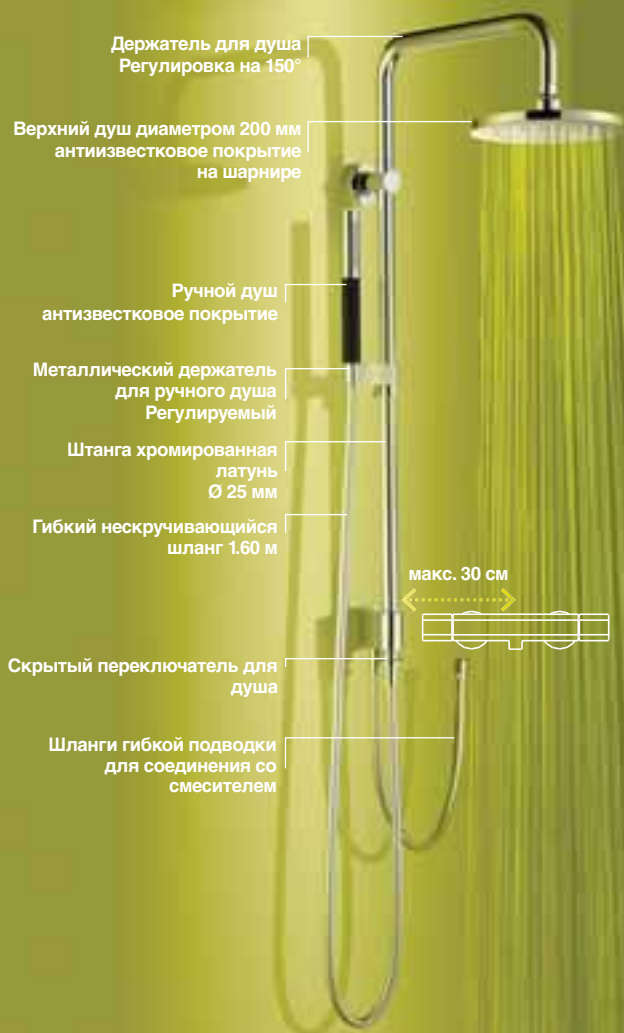

Душевые колонны – без смесителя

Разнообразные верхние души: квадратный душ из ABS, 280 мм, или круглый душ 200 мм обеспечивают широкий и плотный поток воды.

Высококачественные нескручивающиеся шланги. Удобные и практичные переключатели.