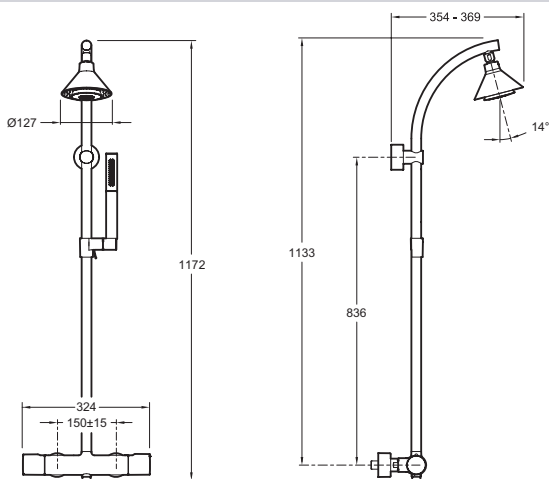

Технические характеристики

- ВЕС: 6,7 кг
- НАЛИЧИЕ СМЕСИТЕЛЯ: СО СМЕСИТЕЛЕМ
- ОДНОРЫЧАЖНЫЙ СМЕСИТЕЛЬ: ТЕРМОСТАТИЧЕСКИЙ
- КЛАССИФИКАЦИЯ: ТЕРМОСТАТИЧЕСКИЙ
- Выпускное отверстие с антиизвестковым покрытием 1600 мм

Технический чертеж

Спецификация продукта: Душевая колонна с термостатическим смесителем. E5798. Коллекция: MOXIE. ВЕС: 6,7 кг. НАЛИЧИЕ СМЕСИТЕЛЯ: СО СМЕСИТЕЛЕМ. ОДНОРЫЧАЖНЫЙ СМЕСИТЕЛЬ: ТЕРМОСТАТИЧЕСКИЙ. КЛАССИФИКАЦИЯ: ТЕРМОСТАТИЧЕСКИЙ. Выпускное отверстие с антиизвестковым покрытием 1600 мм.