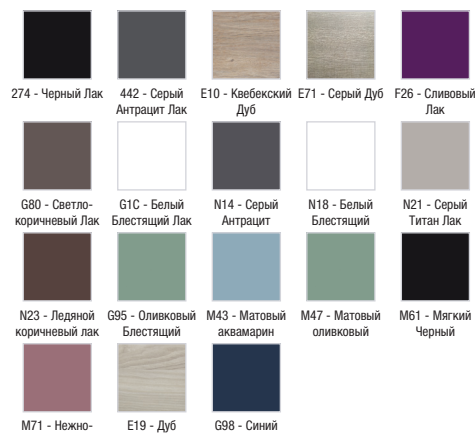

Коллекция: ODEON UP

Отделки*:

Общие характеристики:

Преимущества для конечного пользователя

- ДИЗАЙН: практичная коллекция Odeon Up придется по душе всей семье
- Комфорт: ящики с механизмом "плавное закрытие"

Преимущества при монтаже

- В КОМПЛЕКТЕ: ножки 11 см (EB981)

Технические характеристики

- РАЗМЕРЫ (СМ): 77 x 48,50 x 73,80 см
- МЕСТО ДЛЯ ХРАНЕНИЯ: 3 выдвижных ящика
- ПРОДУКТ В КОМПЛЕКТЕ: (смеситель и раковина заказываются отдельно)
- РЕКОМЕНДОВАННЫЙ СМЕСИТЕЛЬ: Смесители Stance - элегантность и легкость
- Рекомендуемые смесители: Aleo - широкий и стильный ассортимент

- ВЕС: 37 кг
- РЕШЕНИЕ ХРАНЕНИЯ: Выдвижные ящики
- ФИКСАЦИЯ: Установщику понадобится набор крепежей для монтажа на стену
- В комплекте: Ножки В11 см - EB847

Продукты для комплектации

- E4796: Подвесная керамическая раковина 80 x 50 см