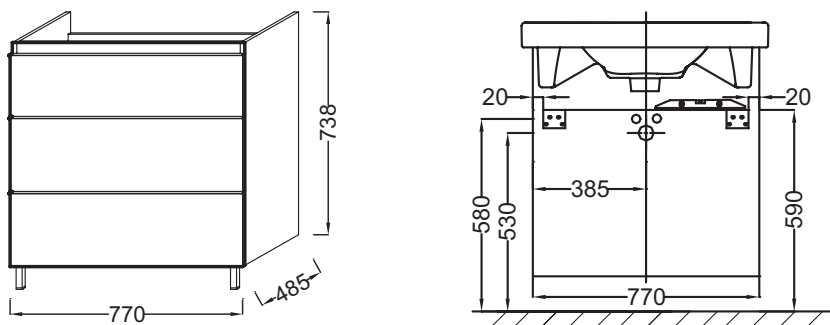

Преимущества при монтаже

- В КОМПЛЕКТЕ: ножки 11 см (EB981)

Технические характеристики

- РАЗМЕРЫ (СМ): 77 x 48,50 x 73,80 см
- МЕСТО ДЛЯ ХРАНЕНИЯ: 3 выдвижных ящика
- ПРОДУКТ В КОМПЛЕКТЕ: (смеситель и раковина заказываются отдельно)
- РЕКОМЕНДОВАННЫЙ СМЕСИТЕЛЬ: Смесители Stance - элегантность и легкость
- Рекомендуемые смесители: Aleo - широкий и стильный ассортимент

- ВЕС: 37 кг
- РЕШЕНИЕ ХРАНЕНИЯ: Выдвижные ящики
- ФИКСАЦИЯ: Установщику понадобится набор крепежей для монтажа на стену
- В комплекте: Ножки В11 см - EB847

Продукты для комплектации

- E4796: Подвесная керамическая раковина 80 x 50 см

Технический чертёж

Спецификация продукта: Мебель 80 см для раковины-столешницы, EB993. Коллекция: ODEON UP. РАЗМЕРЫ (СМ): 77 x 48,50 x 73,80 см. ВЕС: 37 кг. МЕСТО ДЛЯ ХРАНЕНИЯ: 3 выдвижных ящика. РЕШЕНИЕ ХРАНЕНИЯ: Выдвижные ящики. ПРОДУКТ В КОМПЛЕКТЕ: (смеситель и раковина заказываются отдельно). ФИКСАЦИЯ: Установщику понадобится набор крепежей для монтажа на стену. РЕКОМЕНДОВАННЫЙ СМЕСИТЕЛЬ: Смесители Stance - элегантность и легкость. В комплекте: Ножки В11 см - EB847. Рекомендуемые смесители: Aleo - широкий и стильный ассортимент.