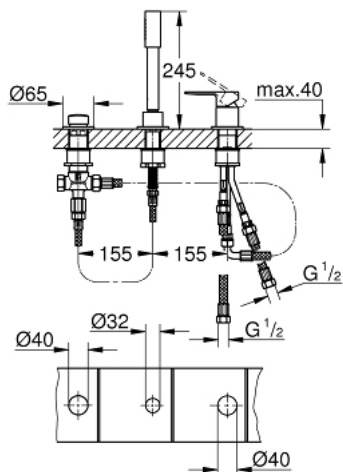

19 965 001 LINEARE СМЕСИТЕЛЬ ОДНОРЫЧАЖНЫЙ ДЛЯ ВАННЫ НА 3 ОТВЕРСТИЯ

ОПИСАНИЕ ПРОДУКТА

- Монтаж на 3 отверстия
- **GROHE SilkMove** керамический картридж 35 мм
- **GROHE StarLight** хромированная поверхность
- элемент управления однорычажного смесителя
- переключатель ванна/душ
- ручной душ Sena Stick (26 465)
- металлический душевой шланг 2000 мм
- гибкая подводка
- подключение для душевого шланга
- с защитой от обратного потока
- может быть использован с 29 037 000
- для комбинации 28 990 / 28 991
- минимальное давление 1,0 бар

19 965 001 LINEARE СМЕСИТЕЛЬ ОДНОРЫЧАЖНЫЙ ДЛЯ ВАННЫ НА 3 ОТВЕРСТИЯ

19 965 001 LINEARE СМЕСИТЕЛЬ ОДНОРЫЧАЖНЫЙ ДЛЯ ВАННЫ НА 3 ОТВЕРСТИЯ

ЗАПАСНЫЕ ЧАСТИ

- 1: lever (Order-nr. 46983000)
 - 2: Картридж малый д. Taron смес. д.пак. (Order-nr. 46374000)
 - 3: Гибкая подводка (Order-nr. 07227000)
 - 4: Фильтр-сетка (Order-nr. 0700200M)
 - 5: Конусная гайка (Order-nr. 08864000)
 - 6: Возвратная пружина (Order-nr. 00869000)
 - 7: кнопка переключателя (Order-nr. 46721000)
 - 8: переключатель (Order-nr. 45443000)
 - 9: Обратн.резьб.соедин. (Order-nr. 45444000)
 - 10: Обратный клапан (Order-nr. 08565000)
 - 11: Шланг подключения (Order-nr. 07300000)
 - 12: Relax Душ.шланг (Order-nr. 28146000)
 - 13: Ключ (Order-nr. 19332000)*
- * Optional accessories