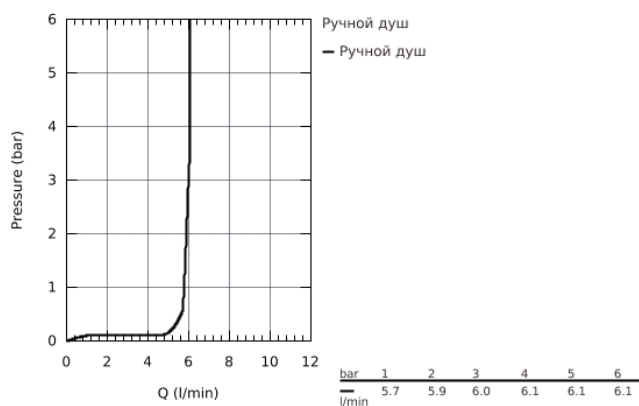

19 965 001 LINEARE СМЕСИТЕЛЬ ОДНОРЫЧАЖНЫЙ ДЛЯ ВАННЫ НА 3 ОТВЕРСТИЯ

ОПИСАНИЕ ПРОДУКТА

- Монтаж на 3 отверстия
- **GROHE SilkMove** керамический картридж 35 мм
- **GROHE StarLight** хромированная поверхность
- элемент управления однорычажного смесителя
- переключатель ванна/душ
- ручной душ Sena Stick (26 465)
- металлический душевой шланг 2000 мм
- гибкая подводка
- подключение для душевого шланга
- с защитой от обратного потока
- может быть использован с 29 037 000
- для комбинации 28 990 / 28 991
- минимальное давление 1,0 бар

19 965 001 LINEARE СМЕСИТЕЛЬ ОДНОРЫЧАЖНЫЙ ДЛЯ ВАННЫ НА 3 ОТВЕРСТИЯ

19 965 001 LINEARE СМЕСИТЕЛЬ ОДНОРЫЧАЖНЫЙ ДЛЯ ВАННЫ НА 3 ОТВЕРСТИЯ

ЗАПАСНЫЕ ЧАСТИ

- 1: lever (Order-nr. 46983000)
 - 2: Картридж малый д. Taron смес. д.пак. (Order-nr. 46374000)
 - 3: Гибкая подводка (Order-nr. 07227000)
 - 4: Фильтр-сетка (Order-nr. 0700200M)
 - 5: Конусная гайка (Order-nr. 08864000)
 - 6: Возвратная пружина (Order-nr. 00869000)
 - 7: кнопка переключателя (Order-nr. 46721000)
 - 8: переключатель (Order-nr. 45443000)
 - 9: Обратн.резьб.соедин. (Order-nr. 45444000)
 - 10: Обратный клапан (Order-nr. 08565000)
 - 11: Шланг подключения (Order-nr. 07300000)
 - 12: Relax Душ.шланг (Order-nr. 28146000)
 - 13: Ключ (Order-nr. 19332000)*
- * Optional accessories