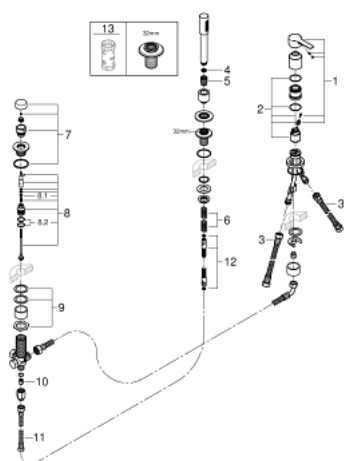

19 965 001 LINEARE СМЕСИТЕЛЬ ОДНОРЫЧАЖНЫЙ ДЛЯ ВАННЫ НА 3 ОТВЕРСТИЯ

ОПИСАНИЕ ПРОДУКТА

- Монтаж на 3 отверстия
- **GROHE SilkMove** керамический картридж 35 мм
- **GROHE StarLight** хромированная поверхность
- элемент управления однорычажного смесителя
- переключатель ванна/душ
- ручной душ Sena Stick (26 465)
- металлический душевой шланг 2000 мм
- гибкая подводка
- подключение для душевого шланга
- с защитой от обратного потока
- может быть использован с 29 037 000
- для комбинации 28 990 / 28 991
- минимальное давление 1,0 бар

19 965 001 LINEARE СМЕСИТЕЛЬ ОДНОРЫЧАЖНЫЙ ДЛЯ ВАННЫ НА 3 ОТВЕРСТИЯ

19 965 001 LINEARE СМЕСИТЕЛЬ ОДНОРЫЧАЖНЫЙ ДЛЯ ВАННЫ НА 3 ОТВЕРСТИЯ

ЗАПАСНЫЕ ЧАСТИ

- 1: lever (Order-nr. 46983000)
 - 2: Картридж малый д. Taron смес. д.пак. (Order-nr. 46374000)
 - 3: Гибкая подводка (Order-nr. 07227000)
 - 4: Фильтр-сетка (Order-nr. 0700200M)
 - 5: Конусная гайка (Order-nr. 08864000)
 - 6: Возвратная пружина (Order-nr. 00869000)
 - 7: кнопка переключателя (Order-nr. 46721000)
 - 8: переключатель (Order-nr. 45443000)
 - 9: Обратн.резьб.соедин. (Order-nr. 45444000)
 - 10: Обратный клапан (Order-nr. 08565000)
 - 11: Шланг подключения (Order-nr. 07300000)
 - 12: Relax Душ.шланг (Order-nr. 28146000)
 - 13: Ключ (Order-nr. 19332000)*
- * Optional accessories