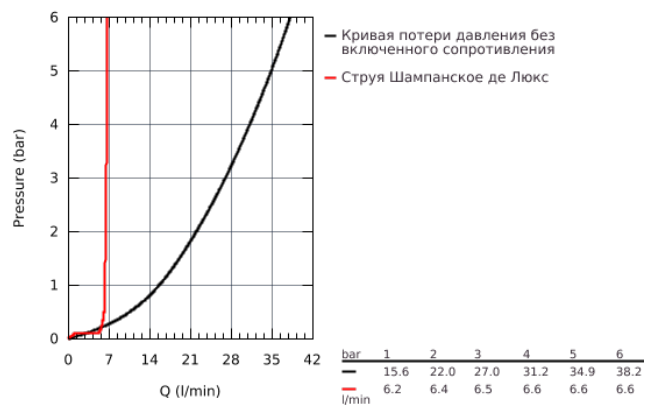

19 965 001 LINEARE СМЕСИТЕЛЬ ОДНОРЫЧАЖНЫЙ ДЛЯ ВАННЫ НА 3 ОТВЕРСТИЯ