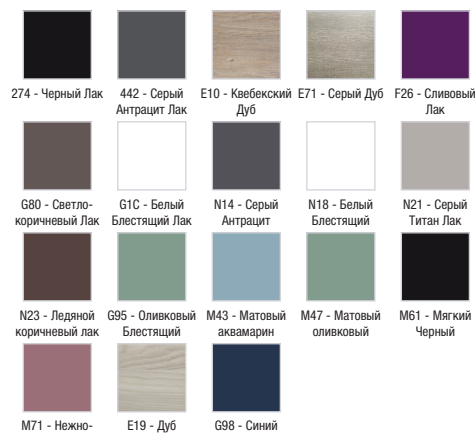

Коллекция: ODEON UP

Отделки*:

Общие характеристики:

Преимущества для конечного пользователя

- ДИЗАЙН: практичная коллекция Odeon Up придется по душе всей семье
- Оптимизированное хранение: 4 выдвижных ящика с механизмом «плавное закрывание»
- Комфорт: ящики с механизмом "плавное закрывание"

Технические характеристики

- РАЗМЕРЫ (СМ): 136,50 x 48,50 x 53 см
- МАТЕРИАЛ: Лак или меламин
- МЕСТО ДЛЯ ХРАНЕНИЯ: 4 выдвижных ящика с механизмом «плавное закрывание»
- ПРОДУКТ В КОМПЛЕКТЕ: (смеситель и раковина заказываются отдельно)
- Рекомендуемые смесители: Aleo - широкий и стильный ассортимент
- ВЕС: 47 кг
- ТИП УСТАНОВКИ: Подвесная
- РЕШЕНИЕ ХРАНЕНИЯ: Выдвижные ящики
- РЕКОМЕНДОВАННЫЙ СМЕСИТЕЛЬ: Смесители Stance - элегантность и легкость
- В качестве опции: ножки В30.5 см EB889

Продукты для комплектации

- E4779: Двойная подвесная раковина-столешница 140 x 50 см