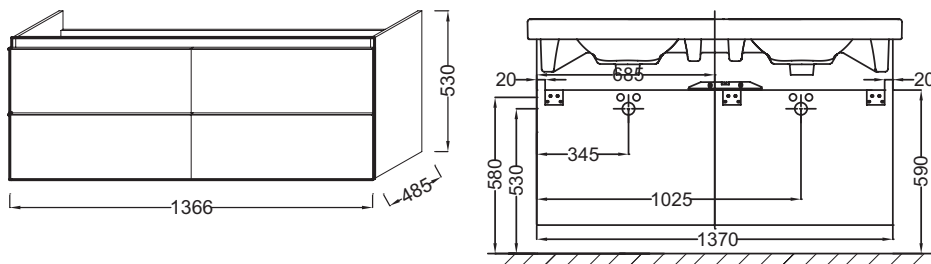

**Технические характеристики**

- РАЗМЕРЫ (СМ): 136,50 x 48,50 x 53 см
- МАТЕРИАЛ: Лак или меламин
- МЕСТО ДЛЯ ХРАНЕНИЯ: 4 выдвижных ящика с механизмом «плавное закрывание»
- ПРОДУКТ В КОМПЛЕКТЕ: (смеситель и раковина заказываются отдельно)
- Рекомендуемые смесители: Aleo - широкий и стильный ассортимент
- ВЕС: 47 кг
- ТИП УСТАНОВКИ: Подвесная
- РЕШЕНИЕ ХРАНЕНИЯ: Выдвижные ящики
- РЕКОМЕНДОВАННЫЙ СМЕСИТЕЛЬ: Смесители Stance - элегантность и легкость
- В качестве опции: ножки В30.5 см EB889

**Продукты для комплектации**

- E4779: Двойная подвесная раковина-столешница 140 x 50 см

**Технический чертёж**

Спецификация продукта: Мебель 137 см для раковины-столешницы. EB997. Коллекция: ODEON UP. РАЗМЕРЫ (СМ): 136,50 x 48,50 x 53 см. ВЕС: 47 кг. МАТЕРИАЛ: Лак или меламин. ТИП УСТАНОВКИ: Подвесная. МЕСТО ДЛЯ ХРАНЕНИЯ: 4 выдвижных ящика с механизмом «плавное закрывание». РЕШЕНИЕ ХРАНЕНИЯ: Выдвижные ящики. ПРОДУКТ В КОМПЛЕКТЕ: (смеситель и раковина заказываются отдельно). РЕКОМЕНДОВАННЫЙ СМЕСИТЕЛЬ: Смесители Stance - элегантность и легкость. Рекомендуемые смесители: Aleo - широкий и стильный ассортимент. В качестве опции: ножки В30.5 см EB889.