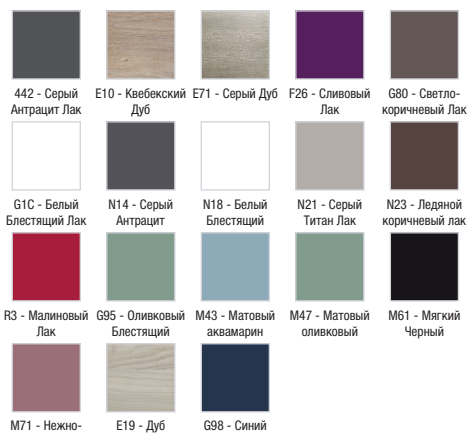

Коллекция: ODEON UP

Отделки*:

Общие характеристики:

Преимущества для конечного пользователя

- ДИЗАЙН: практичная коллекция Odeon Up придется по душе всей семье
- Комфорт: дверцы с механизмом "плавное закрывание"

Технические характеристики

- РАЗМЕРЫ (СМ): 45,20 x 28 x 45 см
- ТИП УСТАНОВКИ: Подвесная
- РЕШЕНИЕ ХРАНЕНИЯ: Дверцы
- ПРОДУКТ В КОМПЛЕКТЕ: (смеситель и раковина заказываются отдельно)
- РЕКОМЕНДОВАННЫЙ СМЕСИТЕЛЬ: Смесители Aleo - функциональная, стильная коллекция
- ВЕС: 13 кг
- МЕСТО ДЛЯ ХРАНЕНИЯ: 1 дверца, шарниры справа
- МОДЕЛЬ: Правосторонняя
- ФИКСАЦИЯ: Установщику понадобится набор крепежей для монтажа на стену
- Рекомендуемые смесители: Aleo - широкий и стильный ассортимент

Продукты для комплектации

- E4760: Рукомойник 45 x 32 см