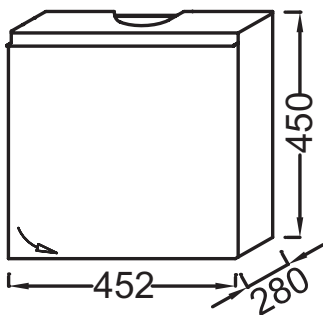

**Технические характеристики**

- РАЗМЕРЫ (СМ): 45,20 x 28 x 45 см
- ТИП УСТАНОВКИ: Подвесная
- РЕШЕНИЕ ХРАНЕНИЯ: Дверцы
- ПРОДУКТ В КОМПЛЕКТЕ: (смеситель и раковина заказываются отдельно)
- РЕКОМЕНДОВАННЫЙ СМЕСИТЕЛЬ: Смесители Aleo - функциональная, стильная коллекция
- ВЕС: 13 кг
- МЕСТО ДЛЯ ХРАНЕНИЯ: 1 дверца, шарниры справа
- МОДЕЛЬ: Правосторонняя
- ФИКСАЦИЯ: Установщику понадобится набор крепежей для монтажа на стену
- Рекомендуемые смесители: Aleo - широкий и стильный ассортимент

**Продукты для комплектации**

- E4760: Рукомойник 45 x 32 см

**Технический чертеж**

Спецификация продукта: Мебель для умывальника 45 см, правосторонняя. EB999D. Коллекция: ODEON UP. РАЗМЕРЫ (СМ): 45,20 x 28 x 45 см. ВЕС: 13 кг. ТИП УСТАНОВКИ: Подвесная. МЕСТО ДЛЯ ХРАНЕНИЯ: 1 дверца, шарниры справа. РЕШЕНИЕ ХРАНЕНИЯ: Дверцы. МОДЕЛЬ: Правосторонняя. ПРОДУКТ В КОМПЛЕКТЕ: (смеситель и раковина заказываются отдельно). ФИКСАЦИЯ: Установщику понадобится набор крепежей для монтажа на стену. РЕКОМЕНДОВАННЫЙ СМЕСИТЕЛЬ: Смесители Aleo - функциональная, стильная коллекция. Рекомендуемые смесители: Aleo - широкий и стильный ассортимент.