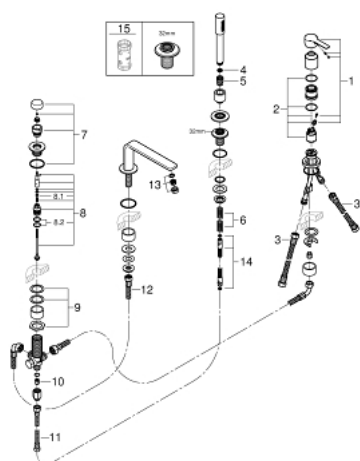

19 577 001 LINEARE СМЕСИТЕЛЬ ОДНОРЫЧАЖНЫЙ ДЛЯ ВАННЫ НА 4 ОТВЕРСТИЯ

ОПИСАНИЕ ПРОДУКТА

- GROHE SilkMove керамический картридж 35 мм
- с ограничителем температуры
- GROHE StarLight хромированная поверхность
- фиксатор для излива(смонтированный)
- элемент управления однорычажного смесителя
- металлический рычаг
- излив для ванны с аэратором
- переключатель ванна/душ
- ручной душ Sena Stick (26 465)
- металлический душевой шланг 2000 мм
- гибкая подводка
- подключение для душевого шланга
- с защитой от обратного потока
- может быть использован с 29 037 000
- минимальное давление 1,0 бар

19 577 001 LINEARE СМЕСИТЕЛЬ ОДНОРЫЧАЖНЫЙ ДЛЯ ВАННЫ НА 4 ОТВЕРСТИЯ

19 577 001 LINEARE СМЕСИТЕЛЬ ОДНОРЫЧАЖНЫЙ ДЛЯ ВАННЫ НА 4 ОТВЕРСТИЯ

ЗАПАСНЫЕ ЧАСТИ

- 1: lever (Order-nr. 46983000)
- 2: Картридж малый д.Тарон смес. д.пак. (Order-nr. 46374000)
- 3: Гибкая подводка (Order-nr. 07227000)
- 4: Фильтр-сетка (Order-nr. 0700200M)
- 5: Конусная гайка (Order-nr. 08864000)
- 6: Возвратная пружина (Order-nr. 00869000)
- 7: кнопка переключателя (Order-nr. 46721000)
- 8: переключатель (Order-nr. 45443000)
- 9: Обратн.резьб.соедин. (Order-nr. 45444000)
- 10: Обратный клапан (Order-nr. 08565000)
- 11: Шланг подключения (Order-nr. 07300000)
- 12: Шланг подключения (Order-nr. 48018000)
- 13: аэратор (Order-nr. 13941000)
- 14: Relexa Душ.шланг (Order-nr. 28146000)
- 15: Ключ (Order-nr. 19332000)*