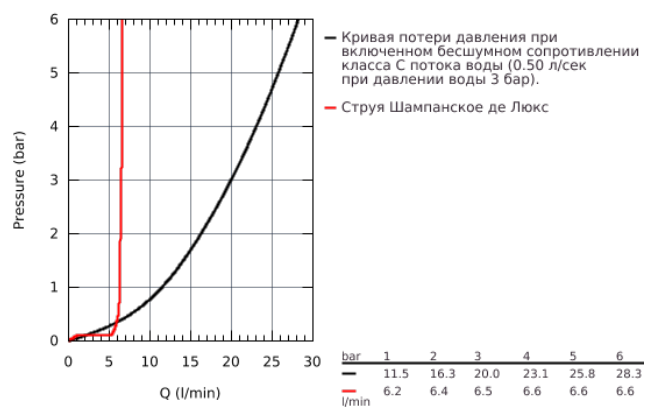

19 577 001 LINEARE СМЕСИТЕЛЬ ОДНОРЫЧАЖНЫЙ ДЛЯ ВАННЫ НА 4 ОТВЕРСТИЯ