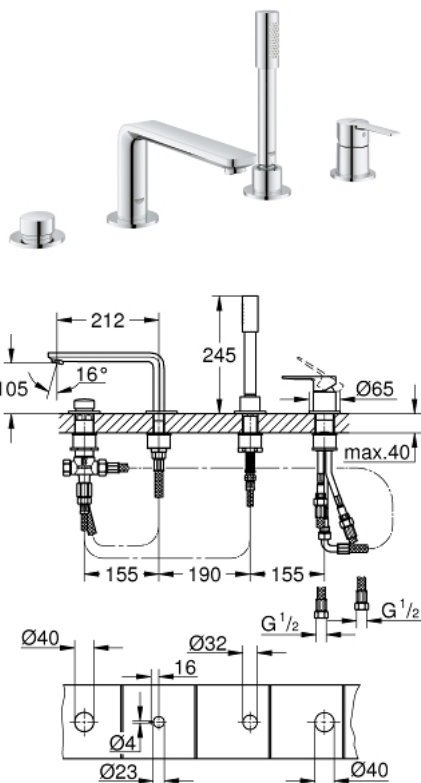

19 577 001 LINEARE СМЕСИТЕЛЬ ОДНОРЫЧАЖНЫЙ ДЛЯ ВАННЫ НА 4 ОТВЕРСТИЯ

ОПИСАНИЕ ПРОДУКТА

- GROHE SilkMove керамический картридж 35 мм
- с ограничителем температуры
- GROHE StarLight хромированная поверхность
- фиксатор для излива(смонтированный)
- элемент управления однорычажного смесителя
- металлический рычаг
- излив для ванны с аэратором
- переключатель ванна/душ
- ручной душ Sena Stick (26 465)
- металлический душевой шланг 2000 мм
- гибкая подводка
- подключение для душевого шланга
- с защитой от обратного потока
- может быть использован с 29 037 000
- минимальное давление 1,0 бар

19 577 001 LINEARE СМЕСИТЕЛЬ ОДНОРЫЧАЖНЫЙ ДЛЯ ВАННЫ НА 4 ОТВЕРСТИЯ

19 577 001 LINEARE СМЕСИТЕЛЬ ОДНОРЫЧАЖНЫЙ ДЛЯ ВАННЫ НА 4 ОТВЕРСТИЯ

ЗАПАСНЫЕ ЧАСТИ

- 1: lever (Order-nr. 46983000)
- 2: Картридж малый д.Тарон смес. д.пак. (Order-nr. 46374000)
- 3: Гибкая подводка (Order-nr. 07227000)
- 4: Фильтр-сетка (Order-nr. 0700200M)
- 5: Конусная гайка (Order-nr. 08864000)
- 6: Возвратная пружина (Order-nr. 00869000)
- 7: кнопка переключателя (Order-nr. 46721000)
- 8: переключатель (Order-nr. 45443000)
- 9: Обратн.резьб.соедин. (Order-nr. 45444000)
- 10: Обратный клапан (Order-nr. 08565000)
- 11: Шланг подключения (Order-nr. 07300000)
- 12: Шланг подключения (Order-nr. 48018000)
- 13: аэратор (Order-nr. 13941000)
- 14: Relexa Душ.шланг (Order-nr. 28146000)
- 15: Ключ (Order-nr. 19332000)*