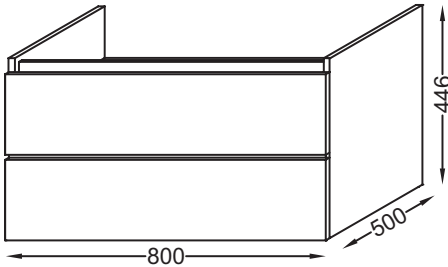

EB1702

Коллекция: PARALLEL

Отделки*:

E10 - Квебекский
Дуб

N18 - Белый
Блестящий

Общие характеристики:

Преимущества для конечного пользователя

- ДИЗАЙН: лаконичный дизайн, который подходит любому интерьеру
- ОПТИМИЗАЦИЯ ХРАНЕНИЯ: 2 выдвижных ящика с механизмом "плавное закрытие"
- БЕСШУМНЫЙ МЕХАНИЗМ: Ящики оснащены доводчиками

Технические характеристики

- РАЗМЕРЫ (СМ): 80 x 50 x 45 см
- ТИП УСТАНОВКИ: Подвесная
- РУЧКИ: Встроенные
- МАТЕРИАЛ: Меламин
- РЕШЕНИЕ ХРАНЕНИЯ: Выдвижные ящики
- ВНУТРЕННЯЯ СИСТЕМА ХРАНЕНИЯ: 2 ящика с механизмом "плавное закрытие" с отверстием для сифона

Продукты для комплектации

- EB62-0800

Технический чертёж

Спецификация продукта: Мебель 80 см, 2 выдвижных ящика. EB1702. Коллекция: PARALLEL. РАЗМЕРЫ (СМ): 80 x 50 x 45 см. МАТЕРИАЛ: Меламин. ТИП УСТАНОВКИ: Подвесная. РЕШЕНИЕ ХРАНЕНИЯ: Выдвижные ящики. РУЧКИ: Встроенные. ВНУТРЕННЯЯ СИСТЕМА ХРАНЕНИЯ: 2 ящика с механизмом "плавное закрытие" с отверстием для сифона.