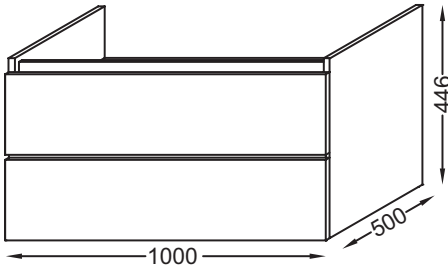

EB1705

Коллекция: PARALLEL

Отделки*:

E10 - Квебекский
Дуб

N18 - Белый
Блестящий

Общие характеристики:

Преимущества для конечного пользователя

- ДИЗАЙН: лаконичный дизайн, который подходит любому интерьеру
- ОПТИМИЗАЦИЯ ХРАНЕНИЯ: 2 выдвижных ящика с механизмом "плавное закрытие"
- БЕСШУМНЫЙ МЕХАНИЗМ: Ящики оснащены доводчиками

Технические характеристики

- РАЗМЕРЫ (СМ): 100 x 50 x 45 см
- ТИП УСТАНОВКИ: Подвесная
- РУЧКИ: Встроенные
- МАТЕРИАЛ: Меламин
- РЕШЕНИЕ ХРАНЕНИЯ: Выдвижные ящики
- ВНУТРЕННЯЯ СИСТЕМА ХРАНЕНИЯ: 2 ящика с механизмом "плавное закрытие" с отверстием для сифона

Продукты для комплектации

- EB62-0800

Технический чертеж

Спецификация продукта: Мебель 100 см, 2 выдвижных ящика. EB1705. Коллекция: PARALLEL. РАЗМЕРЫ (СМ): 100 x 50 x 45 см. МАТЕРИАЛ: Меламин. ТИП УСТАНОВКИ: Подвесная. РЕШЕНИЕ ХРАНЕНИЯ: Выдвижные ящики. РУЧКИ: Встроенные. ВНУТРЕННЯЯ СИСТЕМА ХРАНЕНИЯ: 2 ящика с механизмом "плавное закрытие" с отверстием для сифона.