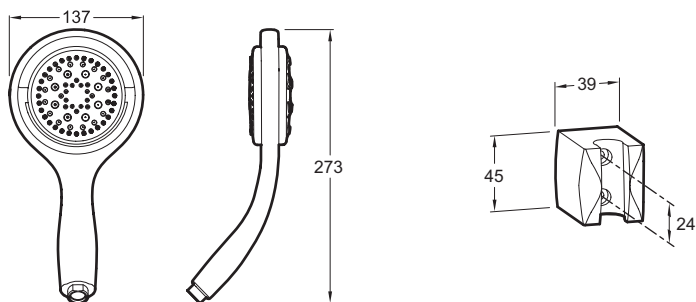

E15891

Коллекция: FLIPSIDE

Отделка\*:

CP - Хром

Общие характеристики:

### Технические характеристики

- РАЗМЕРЫ (СМ): 13,70 x 13,70 см
- ТИП УСТАНОВКИ: Крепление к стене
- НАЛИЧИЕ СМЕСИТЕЛЯ: 0
- КЛАССИФИКАЦИЯ: 0
- ПЕРЕКЛЮЧАТЕЛЬ: 0
- Настенные держатели
- ВЕС: 1,6 кг
- АКСЕССУАРЫ: Держатель ручного душа
- ОДНОРЫЧАЖНЫЙ СМЕСИТЕЛЬ: 0
- ФОРМА ВЕРХНЕГО ДУША: 0
- ТИП ШЛАНГА: 0

### Технический чертёж

Спецификация продукта: Душевой комплект с настенным держателем. E15891. Коллекция: FLIPSIDE. РАЗМЕРЫ (СМ): 13,70 x 13,70 см. ВЕС: 1,6 кг. ТИП УСТАНОВКИ: Крепление к стене. АКСЕССУАРЫ: Держатель ручного душа. НАЛИЧИЕ СМЕСИТЕЛЯ: 0. ОДНОРЫЧАЖНЫЙ СМЕСИТЕЛЬ: 0. КЛАССИФИКАЦИЯ: 0. ФОРМА ВЕРХНЕГО ДУША: 0. ПЕРЕКЛЮЧАТЕЛЬ: 0. ТИП ШЛАНГА: 0. Настенные держатели.