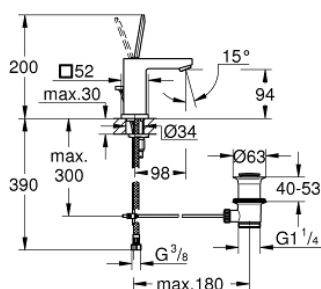

23 654 000 EUROCUBE JOY СМЕСИТЕЛЬ ОДНОРЫЧАЖНЫЙ ДЛЯ РАКОВИНЫ DN 15 S-SIZE

ОПИСАНИЕ ПРОДУКТА

- монтаж на одно отверстие
- металлический рычаг
- **GROHE FeatherControl** Joystick картридж
- **GROHE StarLight** хромированная поверхность
-
- **GROHE EcoJoy SpeedClean** аэратор с ограничением расхода воды 5,7 л/мин
- **GROHE FastFixation Plus** Система монтажа
- сливной гарнитур 1 1/4"
- гибкая подводка

23 654 000 EUROCUBE JOY СМЕСИТЕЛЬ ОДНОРЫЧАЖНЫЙ ДЛЯ РАКОВИНЫ DN 15 S-SIZE

ЗАПАСНЫЕ ЧАСТИ

- 1: Lever (Order-nr. 46945000)
 - 2: Картридж Joystick (Order-nr. 46907000)
 - 3: Тяга (Order-nr. 46787000)
 - 4: МОНТАЖНЫЙ НАБОР (Order-nr. 46645000)
 - 5: Сливной гарнитур 1 1/4 (Order-nr. 28910000)
 - 6: Аэратор (Order-nr. 48159000)
 - 7: Монтажный ключ (Order-nr. 19017000)*
 - 8: шаровая тяга (Order-nr. 07341000)*
- * Optional accessories