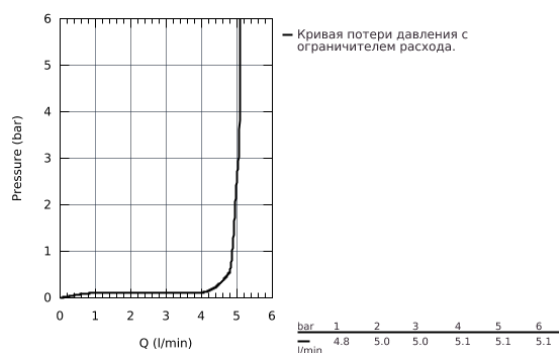

23 654 000 EUROCUBE JOY СМЕСИТЕЛЬ ОДНОРЫЧАЖНЫЙ ДЛЯ РАКОВИНЫ DN 15 S-SIZE

ОПИСАНИЕ ПРОДУКТА

- монтаж на одно отверстие
- металлический рычаг
- **GROHE FeatherControl** Joystick картридж
- **GROHE StarLight** хромированная поверхность
-
- **GROHE EcoJoy SpeedClean** аэратор с ограничением расхода воды 5,7 л/мин
- **GROHE FastFixation Plus** Система монтажа
- сливной гарнитур 1 1/4"
- гибкая подводка

23 654 000 EUROCUBE JOY СМЕСИТЕЛЬ ОДНОРЫЧАЖНЫЙ ДЛЯ РАКОВИНЫ DN 15 S-SIZE

ЗАПАСНЫЕ ЧАСТИ

- 1: Lever (Order-nr. 46945000)
 - 2: Картридж Joystick (Order-nr. 46907000)
 - 3: Тяга (Order-nr. 46787000)
 - 4: МОНТАЖНЫЙ НАБОР (Order-nr. 46645000)
 - 5: Сливной гарнитур 1 1/4 (Order-nr. 28910000)
 - 6: Аэратор (Order-nr. 48159000)
 - 7: Монтажный ключ (Order-nr. 19017000)*
 - 8: шаровая тяга (Order-nr. 07341000)*
- * Optional accessories