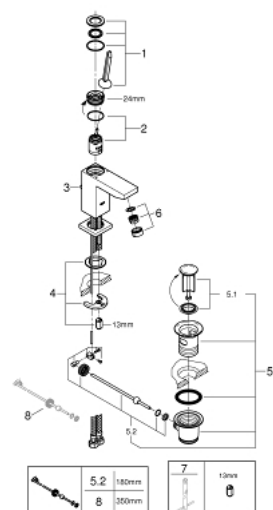

23 654 000 EUROCUBE JOY СМЕСИТЕЛЬ ОДНОРЫЧАЖНЫЙ ДЛЯ РАКОВИНЫ DN 15 S-SIZE

ОПИСАНИЕ ПРОДУКТА

- монтаж на одно отверстие
- металлический рычаг
- **GROHE FeatherControl** Joystick картридж
- **GROHE StarLight** хромированная поверхность
-
- **GROHE EcoJoy SpeedClean** аэратор с ограничением расхода воды 5,7 л/мин
- **GROHE FastFixation Plus** Система монтажа
- сливной гарнитур 1 1/4"
- гибкая подводка

23 654 000 EUROCUBE JOY СМЕСИТЕЛЬ ОДНОРЫЧАЖНЫЙ ДЛЯ РАКОВИНЫ DN 15 S-SIZE

ЗАПАСНЫЕ ЧАСТИ

- 1: Lever (Order-nr. 46945000)
 - 2: Картридж Joystick (Order-nr. 46907000)
 - 3: Тяга (Order-nr. 46787000)
 - 4: МОНТАЖНЫЙ НАБОР (Order-nr. 46645000)
 - 5: Сливной гарнитур 1 1/4 (Order-nr. 28910000)
 - 6: Аэратор (Order-nr. 48159000)
 - 7: Монтажный ключ (Order-nr. 19017000)*
 - 8: шаровая тяга (Order-nr. 07341000)*
- * Optional accessories