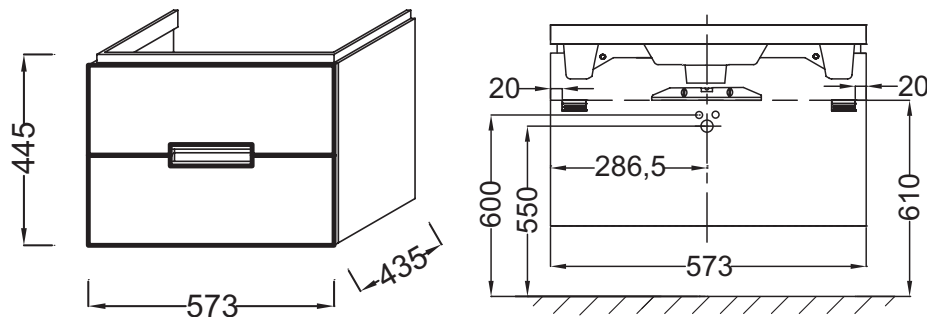

### Технические характеристики

- РАЗМЕРЫ (СМ): 57 x 43,50 x 44,50 см
- МЕСТО ДЛЯ ХРАНЕНИЯ: 2 выдвижных ящика с механизмом «плавное закрывание»
- ПРОДУКТ В КОМПЛЕКТЕ: (смеситель и раковина заказываются отдельно)
- ВНУТРЕННЯЯ СИСТЕМА ХРАНЕНИЯ: 2 съемных поддона для аксессуаров
- ВЕС: 17,2 кг
- РЕШЕНИЕ ХРАНЕНИЯ: Выдвижные ящики
- РУЧКИ: Встроенные
- ФИКСАЦИЯ: Установщику понадобится набор крепежей для монтажа на стену

### Продукты для комплектации

- E4802: Подвесная раковина-столешница 60 x 46,5 см

### Технический чертёж

Спецификация продукта: Мебель для раковины 60 см. EB1134. Коллекция: REVE. РАЗМЕРЫ (СМ): 57 x 43,50 x 44,50 см. ВЕС: 17,2 кг. МЕСТО ДЛЯ ХРАНЕНИЯ: 2 выдвижных ящика с механизмом «плавное закрывание». РЕШЕНИЕ ХРАНЕНИЯ: Выдвижные ящики. ПРОДУКТ В КОМПЛЕКТЕ: (смеситель и раковина заказываются отдельно). РУЧКИ: Встроенные. ВНУТРЕННЯЯ СИСТЕМА ХРАНЕНИЯ: 2 съемных поддона для аксессуаров. ФИКСАЦИЯ: Установщику понадобится набор крепежей для монтажа на стену.