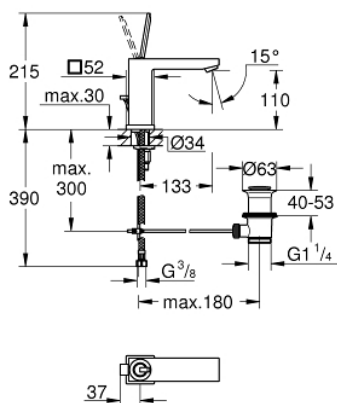

23 657 000 EUROCUBE JOY СМЕСИТЕЛЬ ОДНОРЫЧАЖНЫЙ ДЛЯ РАКОВИНЫ DN 15 M-SIZE

ОПИСАНИЕ ПРОДУКТА

- монтаж на одно отверстие
- металлический рычаг
- **GROHE FeatherControl** Joystick картридж
- **GROHE StarLight** хромированная поверхность
- **GROHE EcoJoy SpeedClean** аэратор с ограничением расхода воды 5,7 л/мин
- **GROHE FastFixation Plus** Система монтажа
- сливной гарнитур 1 1/4"
- гибкая подводка

23 657 000 EUROCUBE JOY СМЕСИТЕЛЬ ОДНОРЫЧАЖНЫЙ ДЛЯ РАКОВИНЫ DN 15 M-SIZE

ЗАПАСНЫЕ ЧАСТИ

- 1: Lever (Order-nr. 46945000)
 - 2: Картридж Joystick (Order-nr. 46907000)
 - 3: Тяга (Order-nr. 46787000)
 - 4: МОНТАЖНЫЙ НАБОР (Order-nr. 46645000)
 - 5: Сливной гарнитур 1 1/4 (Order-nr. 28910000)
 - 6: Аэратор (Order-nr. 48159000)
 - 7: Монтажный ключ (Order-nr. 19017000)*
 - 8: шаровая тяга (Order-nr. 07341000)*
- * Optional accessories