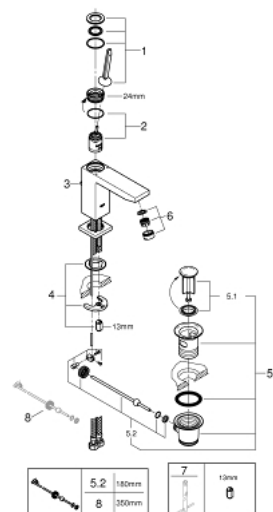

23 657 000 EUROCUBE JOY СМЕСИТЕЛЬ ОДНОРЫЧАЖНЫЙ ДЛЯ РАКОВИНЫ DN 15 M-SIZE

ОПИСАНИЕ ПРОДУКТА

- монтаж на одно отверстие
- металлический рычаг
- **GROHE FeatherControl** Joystick картридж
- **GROHE StarLight** хромированная поверхность
- **GROHE EcoJoy SpeedClean** аэратор с ограничением расхода воды 5,7 л/мин
- **GROHE FastFixation Plus** Система монтажа
- сливной гарнитур 1 1/4"
- гибкая подводка

23 657 000 EUROCUBE JOY СМЕСИТЕЛЬ ОДНОРЫЧАЖНЫЙ ДЛЯ РАКОВИНЫ DN 15 M-SIZE

ЗАПАСНЫЕ ЧАСТИ

- 1: Lever (Order-nr. 46945000)
 - 2: Картридж Joystick (Order-nr. 46907000)
 - 3: Тяга (Order-nr. 46787000)
 - 4: МОНТАЖНЫЙ НАБОР (Order-nr. 46645000)
 - 5: Сливной гарнитур 1 1/4 (Order-nr. 28910000)
 - 6: Аэратор (Order-nr. 48159000)
 - 7: Монтажный ключ (Order-nr. 19017000)*
 - 8: шаровая тяга (Order-nr. 07341000)*
- * Optional accessories