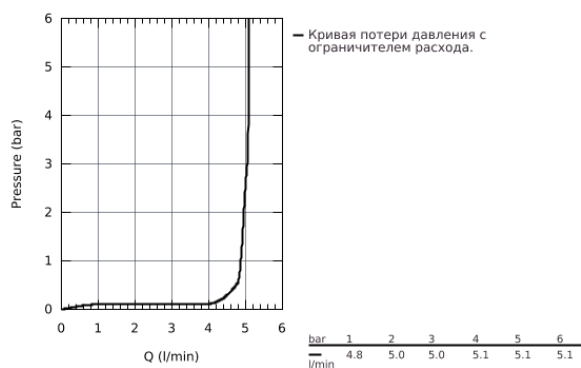

23 657 000 EUROCUBE JOY СМЕСИТЕЛЬ ОДНОРЫЧАЖНЫЙ ДЛЯ РАКОВИНЫ DN 15 M-SIZE

ОПИСАНИЕ ПРОДУКТА

- монтаж на одно отверстие
- металлический рычаг
- **GROHE FeatherControl** Joystick картридж
- **GROHE StarLight** хромированная поверхность
- **GROHE EcoJoy SpeedClean** аэратор с ограничением расхода воды 5,7 л/мин
- **GROHE FastFixation Plus** Система монтажа
- сливной гарнитур 1 1/4"
- гибкая подводка

23 657 000 EUROCUBE JOY СМЕСИТЕЛЬ ОДНОРЫЧАЖНЫЙ ДЛЯ РАКОВИНЫ DN 15 M-SIZE

ЗАПАСНЫЕ ЧАСТИ

- 1: Lever (Order-nr. 46945000)
 - 2: Картридж Joystick (Order-nr. 46907000)
 - 3: Тяга (Order-nr. 46787000)
 - 4: МОНТАЖНЫЙ НАБОР (Order-nr. 46645000)
 - 5: Сливной гарнитур 1 1/4 (Order-nr. 28910000)
 - 6: Аэратор (Order-nr. 48159000)
 - 7: Монтажный ключ (Order-nr. 19017000)*
 - 8: шаровая тяга (Order-nr. 07341000)*
- * Optional accessories