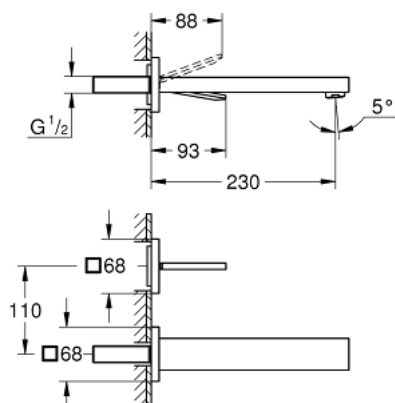

19 998 000 EUROCUBE JOY СМЕСИТЕЛЬ ДЛЯ РАКОВИНЫ НА ДВА ОТВЕРСТИЯ L-SIZE

ОПИСАНИЕ ПРОДУКТА

- настенный монтаж
- без встраиваемого механизма
- комплект верхней монтажной части для
- 23 429 000
- **GROHE StarLight** поверхность
-
- **GROHE EcoJoy SpeedClean** аэратор с ограничением расхода воды 5,7 л/мин
- размер по осям 110 мм
- вынос 230 мм

19 998 000 EUROCUBE JOY СМЕСИТЕЛЬ ДЛЯ РАКОВИНЫ НА ДВА ОТВЕРСТИЯ L-SIZE

19 998 000 **EUROCUBE JOY СМЕСИТЕЛЬ ДЛЯ РАКОВИНЫ НА ДВА ОТВЕРСТИЯ**
L-SIZE

ЗАПАСНЫЕ ЧАСТИ

1: Lever (Order-nr. 46946000)

2: Аэратор (Order-nr. 48159000)

3: Extension-set, 25 mm (Order-nr. 46901000)*

* Optional accessories