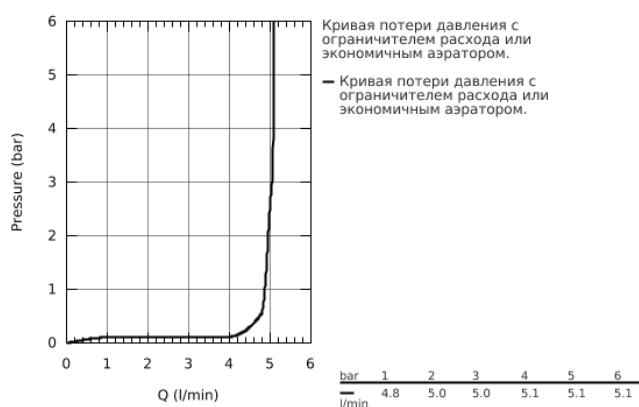

19 998 000 EUROCUBE JOY СМЕСИТЕЛЬ ДЛЯ РАКОВИНЫ НА ДВА ОТВЕРСТИЯ L-SIZE

ОПИСАНИЕ ПРОДУКТА

- настенный монтаж
- без встраиваемого механизма
- комплект верхней монтажной части для
- 23 429 000
- **GROHE StarLight** поверхность
-
- **GROHE EcoJoy SpeedClean** аэратор с ограничением расхода воды 5,7 л/мин
- размер по осям 110 мм
- вынос 230 мм

19 998 000 EUROCUBE JOY СМЕСИТЕЛЬ ДЛЯ РАКОВИНЫ НА ДВА ОТВЕРСТИЯ L-SIZE

19 998 000 **EUROCUBE JOY СМЕСИТЕЛЬ ДЛЯ РАКОВИНЫ НА ДВА ОТВЕРСТИЯ**
L-SIZE

ЗАПАСНЫЕ ЧАСТИ

1: Lever (Order-nr. 46946000)

2: Аэратор (Order-nr. 48159000)