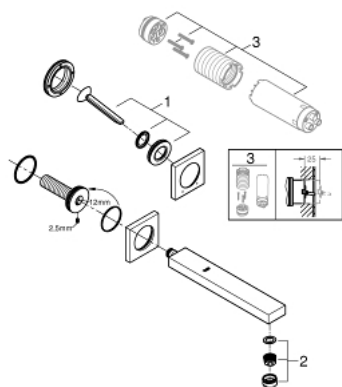

19 998 000 EUROCUBE JOY СМЕСИТЕЛЬ ДЛЯ РАКОВИНЫ НА ДВА ОТВЕРСТИЯ L-SIZE

ОПИСАНИЕ ПРОДУКТА

- настенный монтаж
- без встраиваемого механизма
- комплект верхней монтажной части для
- 23 429 000
- **GROHE StarLight** поверхность
-
- **GROHE EcoJoy SpeedClean** аэратор с ограничением расхода воды 5,7 л/мин
- размер по осям 110 мм
- вынос 230 мм

19 998 000 EUROCUBE JOY СМЕСИТЕЛЬ ДЛЯ РАКОВИНЫ НА ДВА ОТВЕРСТИЯ L-SIZE

19 998 000 **EUROCUBE JOY СМЕСИТЕЛЬ ДЛЯ РАКОВИНЫ НА ДВА ОТВЕРСТИЯ**
L-SIZE

ЗАПАСНЫЕ ЧАСТИ

1: Lever (Order-nr. 46946000)

2: Аэратор (Order-nr. 48159000)

3: Extension-set, 25 mm (Order-nr. 46901000)*

* Optional accessories