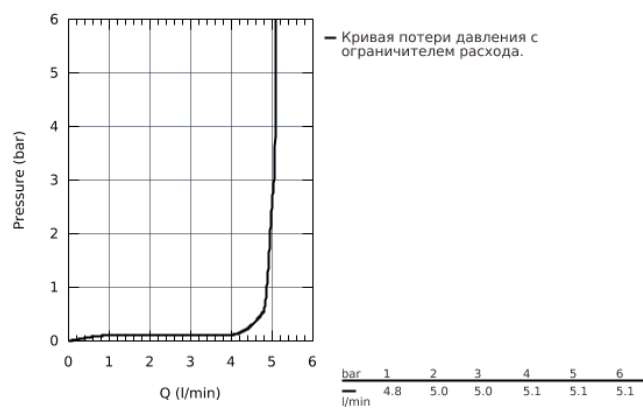

19 998 000 EUROCUBE JOY СМЕСИТЕЛЬ ДЛЯ РАКОВИНЫ НА ДВА ОТВЕРСТИЯ L-SIZE

ОПИСАНИЕ ПРОДУКТА

- настенный монтаж
- без встраиваемого механизма
- комплект верхней монтажной части для
- 23 429 000
- **GROHE StarLight** поверхность
-
- **GROHE EcoJoy SpeedClean** аэратор с ограничением расхода воды 5,7 л/мин
- размер по осям 110 мм
- вынос 230 мм

19 998 000 EUROCUBE JOY СМЕСИТЕЛЬ ДЛЯ РАКОВИНЫ НА ДВА ОТВЕРСТИЯ L-SIZE

19 998 000 **EUROCUBE JOY СМЕСИТЕЛЬ ДЛЯ РАКОВИНЫ НА ДВА ОТВЕРСТИЯ**
L-SIZE

ЗАПАСНЫЕ ЧАСТИ

1: Lever (Order-nr. 46946000)

2: Аэратор (Order-nr. 48159000)