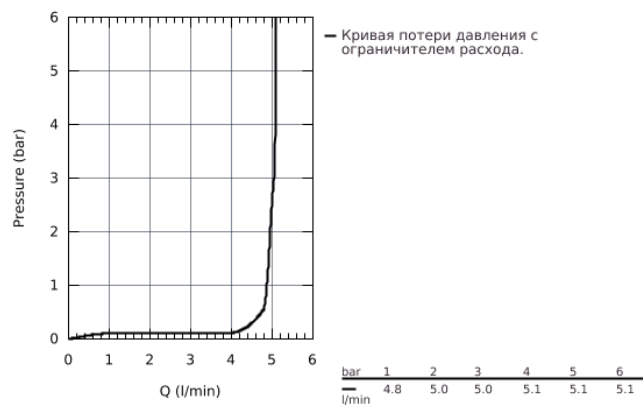

## 19 997 000 EUROCUBE JOY СМЕСИТЕЛЬ ДЛЯ РАКОВИНЫ НА ДВА ОТВЕРСТИЯ M-SIZE

### ОПИСАНИЕ ПРОДУКТА

- настенный монтаж
- комплект верхней монтажной части для
- 23 429 000
- без встраиваемого механизма
- **GROHE StarLight** хромированная поверхность
- 
- **GROHE EcoJoy SpeedClean** аэратор с ограничением расхода воды 5,7 л/мин
- размер по осям 110 мм
- вынос 170 мм

## 19 997 000 EUROCUBE JOY СМЕСИТЕЛЬ ДЛЯ РАКОВИНЫ НА ДВА ОТВЕРСТИЯ M-SIZE

19 997 000 **EUROCUBE JOY СМЕСИТЕЛЬ ДЛЯ РАКОВИНЫ НА ДВА ОТВЕРСТИЯ**  
**M-SIZE**

**ЗАПАСНЫЕ ЧАСТИ**

1: Lever (Order-nr. 46946000)