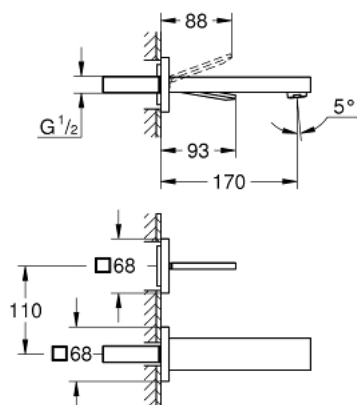

## 19 997 000 EUROCUBE JOY СМЕСИТЕЛЬ ДЛЯ РАКОВИНЫ НА ДВА ОТВЕРСТИЯ M-SIZE

### ОПИСАНИЕ ПРОДУКТА

- настенный монтаж
- комплект верхней монтажной части для
- 23 429 000
- без встраиваемого механизма
- **GROHE StarLight** хромированная поверхность
- 
- **GROHE EcoJoy SpeedClean** аэратор с ограничением расхода воды 5,7 л/мин
- размер по осям 110 мм
- вынос 170 мм

## 19 997 000 EUROCUBE JOY СМЕСИТЕЛЬ ДЛЯ РАКОВИНЫ НА ДВА ОТВЕРСТИЯ M-SIZE

19 997 000 **EUROCUBE JOY СМЕСИТЕЛЬ ДЛЯ РАКОВИНЫ НА ДВА ОТВЕРСТИЯ**  
**M-SIZE**

**ЗАПАСНЫЕ ЧАСТИ**

1: Lever (Order-nr. 46946000)