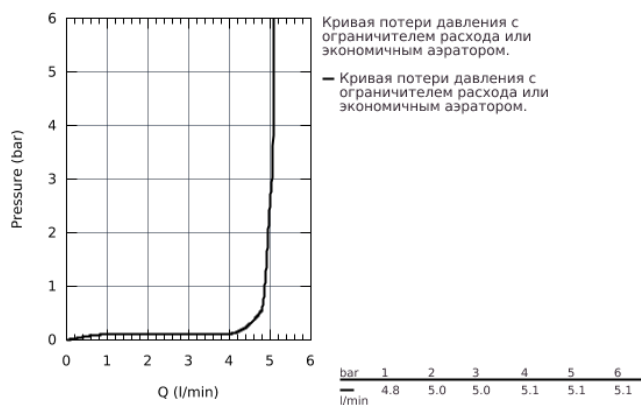

## 19 997 000 EUROCUBE JOY СМЕСИТЕЛЬ ДЛЯ РАКОВИНЫ НА ДВА ОТВЕРСТИЯ M-SIZE

### ОПИСАНИЕ ПРОДУКТА

- настенный монтаж
- комплект верхней монтажной части для
- 23 429 000
- без встраиваемого механизма
- **GROHE StarLight** хромированная поверхность
- 
- **GROHE EcoJoy SpeedClean** аэратор с ограничением расхода воды 5,7 л/мин
- размер по осям 110 мм
- вынос 170 мм

## 19 997 000 EUROCUBE JOY СМЕСИТЕЛЬ ДЛЯ РАКОВИНЫ НА ДВА ОТВЕРСТИЯ M-SIZE

19 997 000 **EUROCUBE JOY СМЕСИТЕЛЬ ДЛЯ РАКОВИНЫ НА ДВА ОТВЕРСТИЯ**  
**M-SIZE**

**ЗАПАСНЫЕ ЧАСТИ**

1: Lever (Order-nr. 46946000)