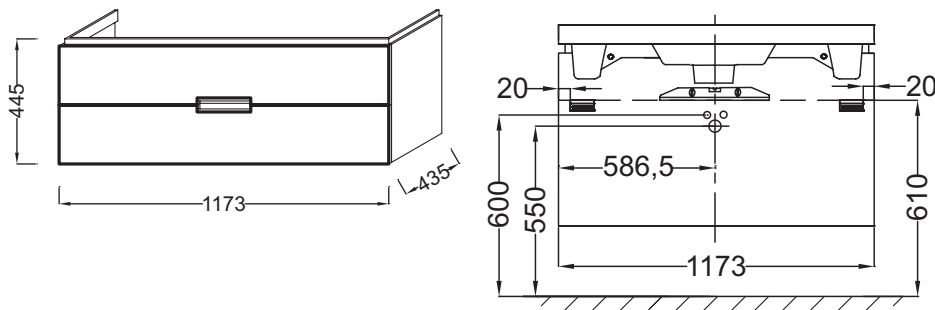

EB1137

Коллекция: REVE

Отделки*:

Общие характеристики:

Преимущества для конечного пользователя

- Уникальный, напористый характер: V-образная раковина-столешница сочетает в себе мягкость углов и четкость линий
- Упрощенный стиль: встроенные ручки
- Оптимизированное хранение: Два выдвижных ящика с механизмом «плавное закрытие», два контейнера для хранения

Технические характеристики

- РАЗМЕРЫ (СМ): 117 x 43,50 x 44,50
- МЕСТО ДЛЯ ХРАНЕНИЯ: 2 выдвижных ящика с механизмом «плавное закрытие»
- ПРОДУКТ В КОМПЛЕКТЕ: (смеситель и раковина заказываются отдельно)
- ВНУТРЕННЯЯ СИСТЕМА ХРАНЕНИЯ: 2 съемных поддона для аксессуаров
- ВЕС: 28,3 кг
- РЕШЕНИЕ ХРАНЕНИЯ: Выдвижные ящики
- РУЧКИ: Встроенные
- ФИКСАЦИЯ: Установщику понадобится набор крепежей для монтажа на стену

Продукты для комплектации

- E4800: Подвесная раковина-столешница 120 x 46.5 см
- E4824: Подвесная раковина-столешница 120 x 46.5 см

Технический чертёж

Спецификация продукта: Мебель для раковины 120 см. EB1137. Коллекция: REVE. РАЗМЕРЫ (СМ): 117 x 43,50 x 44,50 см. ВЕС: 28,3 кг. МЕСТО ДЛЯ ХРАНЕНИЯ: 2 выдвижных ящика с механизмом «плавное закрытие». РЕШЕНИЕ ХРАНЕНИЯ: Выдвижные ящики. ПРОДУКТ В КОМПЛЕКТЕ: (смеситель и раковина заказываются отдельно). РУЧКИ: Встроенные. ВНУТРЕННЯЯ СИСТЕМА ХРАНЕНИЯ: 2 съемных поддона для аксессуаров. ФИКСАЦИЯ: Установщику понадобится набор крепежей для монтажа на стену.