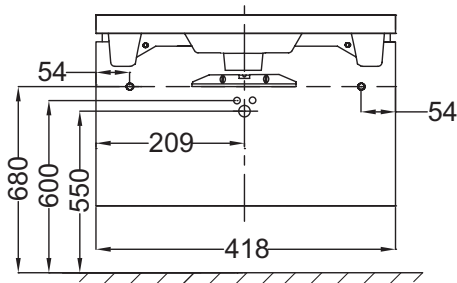

Технические характеристики

- РАЗМЕРЫ (СМ): 42 x 25 x 44,50 см
- ТИП УСТАНОВКИ: Подвесная
- РЕШЕНИЕ ХРАНЕНИЯ: Дверцы
- РУЧКИ: Встроенные
- ВЕС: 16,5 кг
- МЕСТО ДЛЯ ХРАНЕНИЯ: 2 выдвижных ящика с механизмом «плавное закрытие»
- ПРОДУКТ В КОМПЛЕКТЕ: (смеситель и раковина заказываются отдельно)
- ФИКСАЦИЯ: Установщику понадобится набор крепежей для монтажа на стену

Продукты для комплектации

- E4805: Раковина 45 x 28.5 см, без переливного отверстия

Технический чертёж

Спецификация продукта: Мебель для раковины. EB1138. Коллекция: REVE. РАЗМЕРЫ (СМ): 42 x 25 x 44,50 см. ВЕС: 16,5 кг. ТИП УСТАНОВКИ: Подвесная. МЕСТО ДЛЯ ХРАНЕНИЯ: 2 выдвижных ящика с механизмом «плавное закрытие». РЕШЕНИЕ ХРАНЕНИЯ: Дверцы. ПРОДУКТ В КОМПЛЕКТЕ: (смеситель и раковина заказываются отдельно). РУЧКИ: Встроенные. ФИКСАЦИЯ: Установщику понадобится набор крепежей для монтажа на стену.