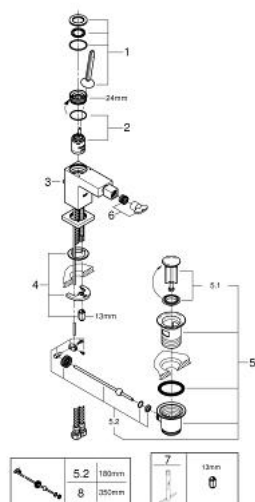

23 664 000 EUROCUBE JOY СМЕСИТЕЛЬ ОДНОРЫЧАЖНЫЙ ДЛЯ БИДЕ DN 15

ОПИСАНИЕ ПРОДУКТА

- монтаж на одно отверстие
- металлический рычаг
- GROHE FeatherControl Joystick картридж
- GROHE StarLight хромированная поверхность
- GROHE EcoJoy аэратор с шаровым шарниром 5,7 л/мин
- GROHE FastFixation Plus Система монтажа
- сливной гарнитур 1 1/4"
- гибкая подводка

23 664 000 EUROCUBE JOY СМЕСИТЕЛЬ ОДНОРЫЧАЖНЫЙ ДЛЯ БИДЕ DN 15

ЗАПАСНЫЕ ЧАСТИ

- 1: Lever (Order-nr. 46945000)
- 2: Картридж Joystick (Order-nr. 46907000)
- 3: Тяга (Order-nr. 46787000)
- 4: МОНТАЖНЫЙ НАБОР (Order-nr. 46645000)
- 5: Сливной гарнитур 1 1/4 (Order-nr. 28910000)
- 6: аэратор с шаровым шарниром (Order-nr. 46791000)
- 7: Монтажный ключ (Order-nr. 19017000)*
- 8: шаровая тяга (Order-nr. 07341000)*