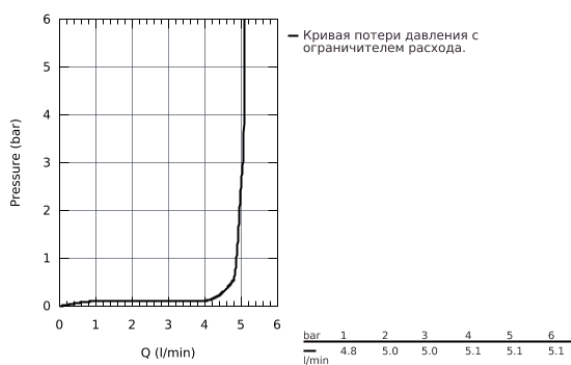

23 664 000 EUROCUBE JOY СМЕСИТЕЛЬ ОДНОРЫЧАЖНЫЙ ДЛЯ БИДЕ DN 15

ОПИСАНИЕ ПРОДУКТА

- монтаж на одно отверстие
- металлический рычаг
- GROHE FeatherControl Joystick картридж
- GROHE StarLight хромированная поверхность
- GROHE EcoJoy аэратор с шаровым шарниром 5,7 л/мин
- GROHE FastFixation Plus Система монтажа
- сливной гарнитур 1 1/4"
- гибкая подводка