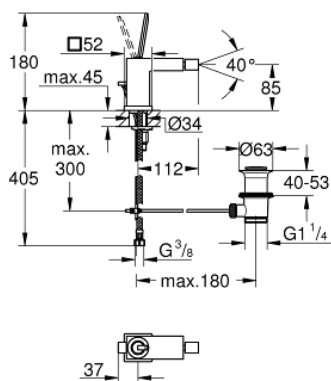

23 664 000 EUROCUBE JOY СМЕСИТЕЛЬ ОДНОРЫЧАЖНЫЙ ДЛЯ БИДЕ DN 15

ОПИСАНИЕ ПРОДУКТА

- монтаж на одно отверстие
- металлический рычаг
- GROHE FeatherControl Joystick картридж
- GROHE StarLight хромированная поверхность
- GROHE EcoJoy аэратор с шаровым шарниром 5,7 л/мин
- GROHE FastFixation Plus Система монтажа
- сливной гарнитур 1 1/4"
- гибкая подводка

23 664 000 EUROCUBE JOY СМЕСИТЕЛЬ ОДНОРЫЧАЖНЫЙ ДЛЯ БИДЕ DN 15

ЗАПАСНЫЕ ЧАСТИ

- 1: Lever (Order-nr. 46945000)
- 2: Картридж Joystick (Order-nr. 46907000)
- 3: Тяга (Order-nr. 46787000)
- 4: МОНТАЖНЫЙ НАБОР (Order-nr. 46645000)
- 5: Сливной гарнитур 1 1/4 (Order-nr. 28910000)
- 6: аэратор с шаровым шарниром (Order-nr. 46791000)
- 7: Монтажный ключ (Order-nr. 19017000)*
- 8: шаровая тяга (Order-nr. 07341000)*