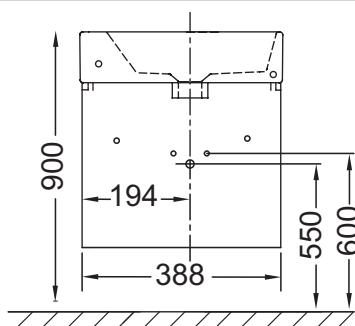

Общие характеристики:

Технические характеристики

- РАЗМЕРЫ (СМ): 38,60 x 29 x 36,90 см
- ТИП УСТАНОВКИ: Подвесная
- РЕШЕНИЕ ХРАНЕНИЯ: Дверцы
- ФИКСАЦИЯ: Установщику понадобится набор крепежей для монтажа на стену
- ВЕС: 7,6 кг
- МЕСТО ДЛЯ ХРАНЕНИЯ: 1 дверца, открывающаяся вниз
- ПРОДУКТ В КОМПЛЕКТЕ: (смеситель и раковина заказываются отдельно)
- РЕКОМЕНДОВАННЫЙ СМЕСИТЕЛЬ: Смесители Toobi - отделки сочетаются с ручками мебели

Технический чертёж

Спецификация продукта: Мебель для раковины 39 см. EB1096. Коллекция: FORMILIA. РАЗМЕРЫ (СМ): 38,60 x 29 x 36,90 см. ВЕС: 7,6 кг. ТИП УСТАНОВКИ: Подвесная. МЕСТО ДЛЯ ХРАНЕНИЯ: 1 дверца, открывающаяся вниз. РЕШЕНИЕ ХРАНЕНИЯ: Дверцы. ПРОДУКТ В КОМПЛЕКТЕ: (смеситель и раковина заказываются отдельно). ФИКСАЦИЯ: Установщику понадобится набор крепежей для монтажа на стену. РЕКОМЕНДОВАННЫЙ СМЕСИТЕЛЬ: Смесители Toobi - отделки сочетаются с ручками мебели.