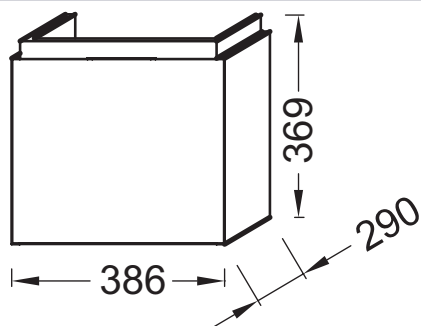

Общие характеристики:

Технические характеристики

- РАЗМЕРЫ (СМ): 38,60 x 29 x 36,90 см
- ТИП УСТАНОВКИ: Подвесная
- РЕШЕНИЕ ХРАНЕНИЯ: Дверцы
- ФИКСАЦИЯ: Установщику понадобится набор крепежей для монтажа на стену
- ВЕС: 7,6 кг
- МЕСТО ДЛЯ ХРАНЕНИЯ: 1 дверца, открывающаяся вниз
- ПРОДУКТ В КОМПЛЕКТЕ: (смеситель и раковина заказываются отдельно)
- РЕКОМЕНДОВАННЫЙ СМЕСИТЕЛЬ: Смесители Toobi - отделки сочетаются с ручками мебели

Технический чертёж

Спецификация продукта: Мебель для раковины 39 см. EB1096. Коллекция: FORMILIA. РАЗМЕРЫ (СМ): 38,60 x 29 x 36,90 см. ВЕС: 7,6 кг. ТИП УСТАНОВКИ: Подвесная. МЕСТО ДЛЯ ХРАНЕНИЯ: 1 дверца, открывающаяся вниз. РЕШЕНИЕ ХРАНЕНИЯ: Дверцы. ПРОДУКТ В КОМПЛЕКТЕ: (смеситель и раковина заказываются отдельно). ФИКСАЦИЯ: Установщику понадобится набор крепежей для монтажа на стену. РЕКОМЕНДОВАННЫЙ СМЕСИТЕЛЬ: Смесители Toobi - отделки сочетаются с ручками мебели.