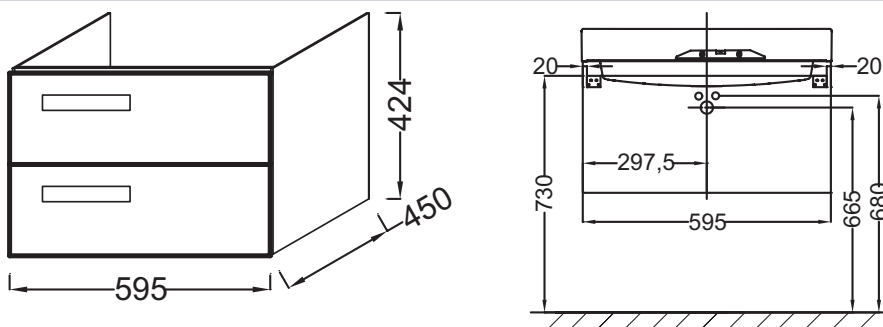

Технические характеристики

- **РАЗМЕРЫ (СМ):** 59,50 x 45 x 42,40 см
- **МАТЕРИАЛ:** Лак или меламин
- **МЕСТО ДЛЯ ХРАНЕНИЯ:** 2 выдвижных ящика с механизмом «плавное закрывание»
- **ПРОДУКТ В КОМПЛЕКТЕ:** (смеситель, раковина и набор креплений заказываются отдельно)
- **РЕКОМЕНДОВАННЫЙ СМЕСИТЕЛЬ:** Смесители Stance - элегантность и легкость
- **ВЕС:** 28 кг
- **ТИП УСТАНОВКИ:** Подвесная
- **РЕШЕНИЕ ХРАНЕНИЯ:** Выдвижные ящики
- **ФИКСАЦИЯ:** Установщику понадобится набор крепежей для монтажа на стену

Связанные продукты

- EXQ112-Z: Подвесная раковина-столешница 60 x 46 см

Технический чертёж

Спецификация продукта: Мебель для раковины-столешницы 60 см, 2 выдвижных ящика. EB1301. Коллекция: RYTHMIK. РАЗМЕРЫ (СМ): 59,50 x 45 x 42,40 см. ВЕС: 28 кг. МАТЕРИАЛ: Лак или меламин. ТИП УСТАНОВКИ: Подвесная. МЕСТО ДЛЯ ХРАНЕНИЯ: 2 выдвижных ящика с механизмом «плавное закрывание». РЕШЕНИЕ ХРАНЕНИЯ: Выдвижные ящики. ПРОДУКТ В КОМПЛЕКТЕ: (смеситель, раковина и набор креплений заказываются отдельно). ФИКСАЦИЯ: Установщику понадобится набор крепежей для монтажа на стену. РЕКОМЕНДОВАННЫЙ СМЕСИТЕЛЬ: Смесители Stance - элегантность и легкость.