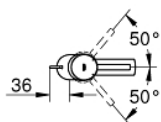

32 204 001 CONCETTO СМЕСИТЕЛЬ ОДНОРЫЧАЖНЫЙ ДЛЯ РАКОВИНЫ DN 15 S-SIZE

ОПИСАНИЕ ПРОДУКТА

- монтаж на одно отверстие
- металлический рычаг
- **GROHE SilkMove** керамический картридж **28 мм**
- с ограничителем температуры
- **GROHE StarLight** хромированная поверхность
- **GROHE FastFixation** быстрая монтажная система
- аэратор
- сливной гарнитур 1 1/4"
- гибкая подводка
- класс шума I по DIN 4109

32 204 001 CONCETTO СМЕСИТЕЛЬ ОДНОРЫЧАЖНЫЙ ДЛЯ РАКОВИНЫ DN 15 S-SIZE

Кривая потери давления при включенном бесшумном сопротивлении класса А потока воды (0,25 л/сек при давлении воды 3 бар).

— Кривая потери давления при включенном бесшумном сопротивлении класса А потока воды (0,25 л/сек при давлении воды 3 бар).

bar	1	2	3	4	5	6
l/min	5.8	8.2	10.0	11.5	12.9	14.1

— Кривая потери давления при включенном бесшумном сопротивлении класса А потока воды (0,25 л/сек при давлении воды 3 бар).

bar	1	2	3	4	5	6
l/min	5.8	8.2	10.0	11.5	12.9	14.1

32 204 001 **CONCETTO СМЕСИТЕЛЬ ОДНОРЫЧАЖНЫЙ ДЛЯ РАКОВИНЫ DN 15 S-SIZE**

ЗАПАСНЫЕ ЧАСТИ

- 1: Рычаг (Order-nr. 46753000)
- 2: Крепежное кольцо (Order-nr. 46715000)
- 3: Картридж керамический (Order-nr. 46580000)
- 4: Аэратор (Order-nr. 06574000)
- 5: Тяга (Order-nr. 46739000)
- 6: Резьбовое соединение (Order-nr. 46249000)
- 7: Сливной гарнитур 1 1/4 (Order-nr. 28910000)
- 8: Монтажный ключ (Order-nr. 19017000)*
- 9: шаровая тяга (Order-nr. 07341000)*
- 10: Розетка (Order-nr. 48165000)*