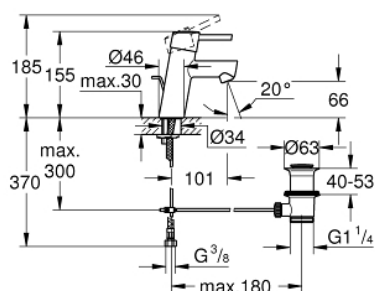

32 204 001 CONCETTO СМЕСИТЕЛЬ ОДНОРЫЧАЖНЫЙ ДЛЯ РАКОВИНЫ DN 15 S-SIZE

ОПИСАНИЕ ПРОДУКТА

- монтаж на одно отверстие
- металлический рычаг
- **GROHE SilkMove** керамический картридж **28 мм**
- с ограничителем температуры
- **GROHE StarLight** хромированная поверхность
- **GROHE FastFixation** быстрая монтажная система
- аэратор
- сливной гарнитур 1 1/4"
- гибкая подводка
- класс шума I по DIN 4109

32 204 001 CONCETTO СМЕСИТЕЛЬ ОДНОРЫЧАЖНЫЙ ДЛЯ РАКОВИНЫ DN 15 S-SIZE

Кривая потери давления при включенном бесшумном сопротивлении класса А потока воды (0,25 л/сек при давлении воды 3 бар).

— Кривая потери давления при включенном бесшумном сопротивлении класса А потока воды (0,25 л/сек при давлении воды 3 бар).

bar	1	2	3	4	5	6
l/min	5.8	8.2	10.0	11.5	12.9	14.1

— Кривая потери давления при включенном бесшумном сопротивлении класса А потока воды (0,25 л/сек при давлении воды 3 бар).

bar	1	2	3	4	5	6
l/min	5.8	8.2	10.0	11.5	12.9	14.1

32 204 001 **CONCETTO СМЕСИТЕЛЬ ОДНОРЫЧАЖНЫЙ ДЛЯ РАКОВИНЫ DN 15 S-SIZE**

ЗАПАСНЫЕ ЧАСТИ

- 1: Рычаг (Order-nr. 46753000)
- 2: Крепежное кольцо (Order-nr. 46715000)
- 3: Картридж керамический (Order-nr. 46580000)
- 4: Аэратор (Order-nr. 06574000)
- 5: Тяга (Order-nr. 46739000)
- 6: Резьбовое соединение (Order-nr. 46249000)
- 7: Сливной гарнитур 1 1/4 (Order-nr. 28910000)
- 8: Монтажный ключ (Order-nr. 19017000)*
- 9: шаровая тяга (Order-nr. 07341000)*
- 10: Розетка (Order-nr. 48165000)*