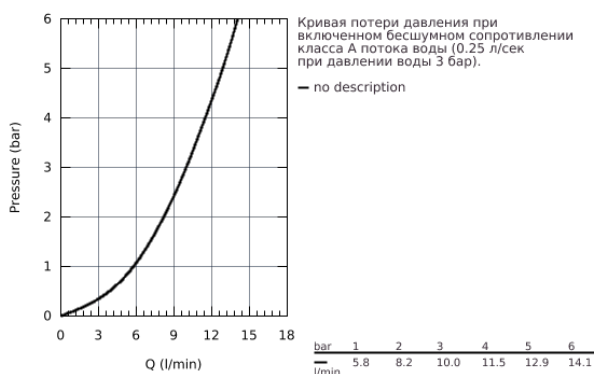

32 204 001 CONCETTO СМЕСИТЕЛЬ ОДНОРЫЧАЖНЫЙ ДЛЯ РАКОВИНЫ DN 15 S-SIZE

ОПИСАНИЕ ПРОДУКТА

- монтаж на одно отверстие
- металлический рычаг
- **GROHE SilkMove** керамический картридж **28 мм**
- с ограничителем температуры
- **GROHE StarLight** хромированная поверхность
- **GROHE FastFixation** быстрая монтажная система
- аэратор
- сливной гарнитур 1 1/4"
- гибкая подводка
- класс шума I по DIN 4109

32 204 001 CONCETTO СМЕСИТЕЛЬ ОДНОРЫЧАЖНЫЙ ДЛЯ РАКОВИНЫ DN 15 S-SIZE

Кривая потери давления при включенном бесшумном сопротивлении класса А потока воды (0,25 л/сек при давлении воды 3 бар).

— Кривая потери давления при включенном бесшумном сопротивлении класса А потока воды (0,25 л/сек при давлении воды 3 бар).

bar	1	2	3	4	5	6
l/min	5.8	8.2	10.0	11.5	12.9	14.1

— Кривая потери давления при включенном бесшумном сопротивлении класса А потока воды (0,25 л/сек при давлении воды 3 бар).

bar	1	2	3	4	5	6
l/min	5.8	8.2	10.0	11.5	12.9	14.1