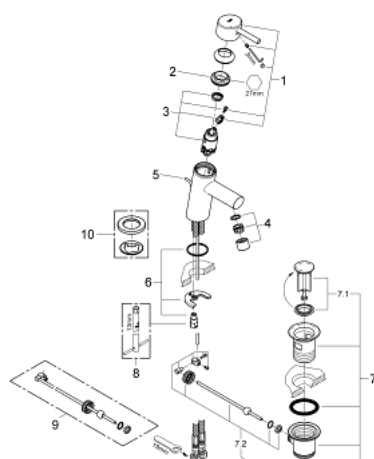

32 204 001 CONCETTO СМЕСИТЕЛЬ ОДНОРЫЧАЖНЫЙ ДЛЯ РАКОВИНЫ DN 15 S-SIZE

ОПИСАНИЕ ПРОДУКТА

- монтаж на одно отверстие
- металлический рычаг
- **GROHE SilkMove** керамический картридж **28 мм**
- с ограничителем температуры
- **GROHE StarLight** хромированная поверхность
- **GROHE FastFixation** быстрая монтажная система
- аэратор
- сливной гарнитур 1 1/4"
- гибкая подводка
- класс шума I по DIN 4109

32 204 001 CONCETTO СМЕСИТЕЛЬ ОДНОРЫЧАЖНЫЙ ДЛЯ РАКОВИНЫ DN 15 S-SIZE

Кривая потери давления при включенном бесшумном сопротивлении класса А потока воды (0,25 л/сек при давлении воды 3 бар).

— Кривая потери давления при включенном бесшумном сопротивлении класса А потока воды (0,25 л/сек при давлении воды 3 бар).

bar	1	2	3	4	5	6
l/min	5.8	8.2	10.0	11.5	12.9	14.1

— Кривая потери давления при включенном бесшумном сопротивлении класса А потока воды (0,25 л/сек при давлении воды 3 бар).

bar	1	2	3	4	5	6
l/min	5.8	8.2	10.0	11.5	12.9	14.1

32 204 001 **CONCETTO СМЕСИТЕЛЬ ОДНОРЫЧАЖНЫЙ ДЛЯ РАКОВИНЫ DN 15 S-SIZE**

ЗАПАСНЫЕ ЧАСТИ

- 1: Рычаг (Order-nr. 46753000)
- 2: Крепежное кольцо (Order-nr. 46715000)
- 3: Картридж керамический (Order-nr. 46580000)
- 4: Аэратор (Order-nr. 06574000)
- 5: Тяга (Order-nr. 46739000)
- 6: Резьбовое соединение (Order-nr. 46249000)
- 7: Сливной гарнитур 1 1/4 (Order-nr. 28910000)
- 8: Монтажный ключ (Order-nr. 19017000)*
- 9: шаровая тяга (Order-nr. 07341000)*
- 10: Розетка (Order-nr. 48165000)*