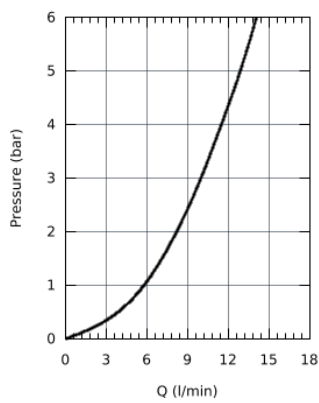

32 204 001 CONCETTO СМЕСИТЕЛЬ ОДНОРЫЧАЖНЫЙ ДЛЯ РАКОВИНЫ DN 15 S-SIZE

ОПИСАНИЕ ПРОДУКТА

- монтаж на одно отверстие
- металлический рычаг
- **GROHE SilkMove** керамический картридж **28 мм**
- с ограничителем температуры
- **GROHE StarLight** хромированная поверхность
- **GROHE FastFixation** быстрая монтажная система
- аэратор
- сливной гарнитур 1 1/4"
- гибкая подводка
- класс шума I по DIN 4109

32 204 001 CONCETTO СМЕСИТЕЛЬ ОДНОРЫЧАЖНЫЙ ДЛЯ РАКОВИНЫ DN 15 S-SIZE

Кривая потери давления при включенном бесшумном сопротивлении класса А потока воды (0,25 л/сек при давлении воды 3 бар).

— Кривая потери давления при включенном бесшумном сопротивлении класса А потока воды (0,25 л/сек при давлении воды 3 бар).

bar	1	2	3	4	5	6
l/min	5.8	8.2	10.0	11.5	12.9	14.1

— Кривая потери давления при включенном бесшумном сопротивлении класса А потока воды (0,25 л/сек при давлении воды 3 бар).

bar	1	2	3	4	5	6
l/min	5.8	8.2	10.0	11.5	12.9	14.1