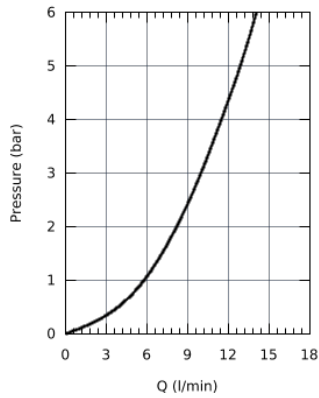

32 204 001 CONCETTO СМЕСИТЕЛЬ ОДНОРЫЧАЖНЫЙ ДЛЯ РАКОВИНЫ DN 15 S-SIZE

ОПИСАНИЕ ПРОДУКТА

- монтаж на одно отверстие
- металлический рычаг
- **GROHE SilkMove** керамический картридж **28 мм**
- с ограничителем температуры
- **GROHE StarLight** хромированная поверхность
- **GROHE FastFixation** быстрая монтажная система
- аэратор
- сливной гарнитур 1 1/4"
- гибкая подводка
- класс шума I по DIN 4109

32 204 001 CONCETTO СМЕСИТЕЛЬ ОДНОРЫЧАЖНЫЙ ДЛЯ РАКОВИНЫ DN 15 S-SIZE

Кривая потери давления при включенном бесшумном сопротивлении класса А потока воды (0,25 л/сек при давлении воды 3 бар).

— Кривая потери давления при включенном бесшумном сопротивлении класса А потока воды (0,25 л/сек при давлении воды 3 бар).

bar	1	2	3	4	5	6
l/min	5.8	8.2	10.0	11.5	12.9	14.1

— Кривая потери давления при включенном бесшумном сопротивлении класса А потока воды (0,25 л/сек при давлении воды 3 бар).

bar	1	2	3	4	5	6
l/min	5.8	8.2	10.0	11.5	12.9	14.1