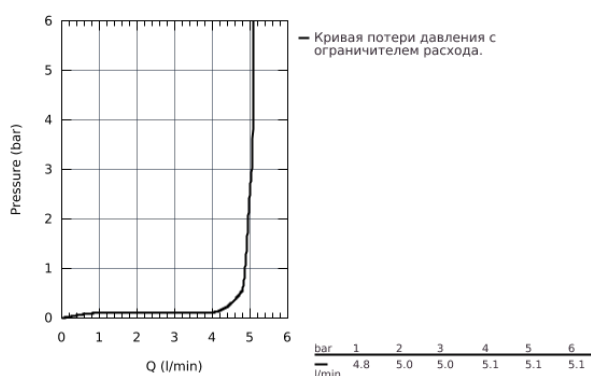

23 451 001 CONCEPTO СМЕСИТЕЛЬ ОДНОРЫЧАЖНЫЙ ДЛЯ РАКОВИНЫ DN 15 M-SIZE

ОПИСАНИЕ ПРОДУКТА

- монтаж на одно отверстие
- металлический рычаг
- **GROHE SilkMove** керамический картридж **28 мм**
- с ограничителем температуры
- **GROHE StarLight** хромированная поверхность
-
- **GROHE EcoJoy SpeedClean** аэратор с ограничением расхода воды 5,7 л/мин
- **GROHE FastFixation** быстрая монтажная система
- без донного клапана
- гибкая подводка
- минимальное давление 1,0 бар