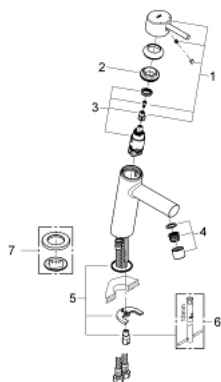

23 451 001 CONCEPTO СМЕСИТЕЛЬ ОДНОРЫЧАЖНЫЙ ДЛЯ РАКОВИНЫ DN 15 M-SIZE

ОПИСАНИЕ ПРОДУКТА

- монтаж на одно отверстие
- металлический рычаг
- **GROHE SilkMove** керамический картридж **28 мм**
- с ограничителем температуры
- **GROHE StarLight** хромированная поверхность
-
- **GROHE EcoJoy SpeedClean** аэратор с ограничением расхода воды 5,7 л/мин
- **GROHE FastFixation** быстрая монтажная система
- без донного клапана
- гибкая подводка
- минимальное давление 1,0 бар

23 451 001 **CONCETTO СМЕСИТЕЛЬ ОДНОРЫЧАЖНЫЙ ДЛЯ РАКОВИНЫ DN 15
M-SIZE**

ЗАПАСНЫЕ ЧАСТИ

- 1: Рычаг (Order-nr. 46753000)
- 2: Крепежное кольцо (Order-nr. 46715000)
- 3: Картридж керамический (Order-nr. 46580000)
- 4: ламинарный регулятор струи (Order-nr. 13935000)
- 5: Резьбовое соединение (Order-nr. 46249000)
- 6: Монтажный ключ (Order-nr. 19017000)*
- 7: Розетка (Order-nr. 48165000)*