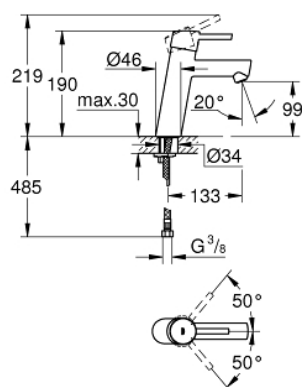

23 451 001 CONCEPTO СМЕСИТЕЛЬ ОДНОРЫЧАЖНЫЙ ДЛЯ РАКОВИНЫ DN 15 M-SIZE

ОПИСАНИЕ ПРОДУКТА

- монтаж на одно отверстие
- металлический рычаг
- **GROHE SilkMove** керамический картридж **28 мм**
- с ограничителем температуры
- **GROHE StarLight** хромированная поверхность
-
- **GROHE EcoJoy SpeedClean** аэратор с ограничением расхода воды 5,7 л/мин
- **GROHE FastFixation** быстрая монтажная система
- без донного клапана
- гибкая подводка
- минимальное давление 1,0 бар

23 451 001 **CONCETTO СМЕСИТЕЛЬ ОДНОРЫЧАЖНЫЙ ДЛЯ РАКОВИНЫ DN 15
M-SIZE**

ЗАПАСНЫЕ ЧАСТИ

- 1: Рычаг (Order-nr. 46753000)
- 2: Крепежное кольцо (Order-nr. 46715000)
- 3: Картридж керамический (Order-nr. 46580000)
- 4: ламинарный регулятор струи (Order-nr. 13935000)
- 5: Резьбовое соединение (Order-nr. 46249000)
- 6: Монтажный ключ (Order-nr. 19017000)*
- 7: Розетка (Order-nr. 48165000)*