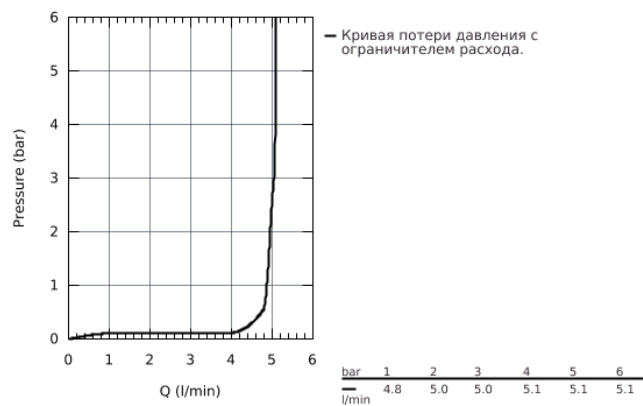

23 380 10E CONCEPTO СМЕСИТЕЛЬ ОДНОРЫЧАЖНЫЙ ДЛЯ РАКОВИНЫ DN 15 S-SIZE

ОПИСАНИЕ ПРОДУКТА

- монтаж на одно отверстие
- металлический рычаг
- **GROHE SilkMove ES** Керамический картридж 28 мм с энергосберегающей функцией (поддержание температуры холодной воды при центральном положении рычага)
- с ограничителем температуры
- **GROHE StarLight** хромированная поверхность
- **GROHE EcoJoy** - 5,7 л/мин
- **GROHE FastFixation** быстрая монтажная система
- сливной гарнитур 1 1/4"
- гибкая подводка
- минимальное давление 1,0 бар

23 380 10E CONCETTO СМЕСИТЕЛЬ ОДНОРЫЧАЖНЫЙ ДЛЯ РАКОВИНЫ DN 15 S-SIZE

23 380 10E CONCEPTO СМЕСИТЕЛЬ ОДНОРЫЧАЖНЫЙ ДЛЯ РАКОВИНЫ DN 15 S-SIZE

ЗАПАСНЫЕ ЧАСТИ

- 1: lever (Order-nr. 46869000)
- 2: Крепежное кольцо (Order-nr. 46715000)
- 3: Картридж керамический (Order-nr. 46580000)
- 4: Тяга (Order-nr. 46739000)
- 5: ламинарный регулятор струи (Order-nr. 13935000)
- 6: Резьбовое соединение (Order-nr. 46249000)
- 7: Сливной гарнитур 1 1/4 (Order-nr. 28910000)
- 8: Монтажный ключ (Order-nr. 19017000)*
- 9: Розетка (Order-nr. 48165000)*
- 10: шаровая тяга (Order-nr. 07341000)*