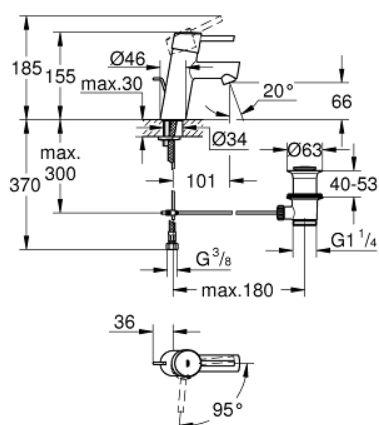

23 380 10E CONCEPTO СМЕСИТЕЛЬ ОДНОРЫЧАЖНЫЙ ДЛЯ РАКОВИНЫ DN 15 S-SIZE

ОПИСАНИЕ ПРОДУКТА

- монтаж на одно отверстие
- металлический рычаг
- **GROHE SilkMove ES** Керамический картридж 28 мм с энергосберегающей функцией (поддержание температуры холодной воды при центральном положении рычага)
- с ограничителем температуры
- **GROHE StarLight** хромированная поверхность
- **GROHE EcoJoy** - 5,7 л/мин
- **GROHE FastFixation** быстрая монтажная система
- сливной гарнитур 1 1/4"
- гибкая подводка
- минимальное давление 1,0 бар

23 380 10E CONCETTO СМЕСИТЕЛЬ ОДНОРЫЧАЖНЫЙ ДЛЯ РАКОВИНЫ DN 15 S-SIZE

23 380 10E CONCEPTO СМЕСИТЕЛЬ ОДНОРЫЧАЖНЫЙ ДЛЯ РАКОВИНЫ DN 15 S-SIZE

ЗАПАСНЫЕ ЧАСТИ

- 1: lever (Order-nr. 46869000)
- 2: Крепежное кольцо (Order-nr. 46715000)
- 3: Картридж керамический (Order-nr. 46580000)
- 4: Тяга (Order-nr. 46739000)
- 5: ламинарный регулятор струи (Order-nr. 13935000)
- 6: Резьбовое соединение (Order-nr. 46249000)
- 7: Сливной гарнитур 1 1/4 (Order-nr. 28910000)
- 8: Монтажный ключ (Order-nr. 19017000)*
- 9: Розетка (Order-nr. 48165000)*
- 10: шаровая тяга (Order-nr. 07341000)*