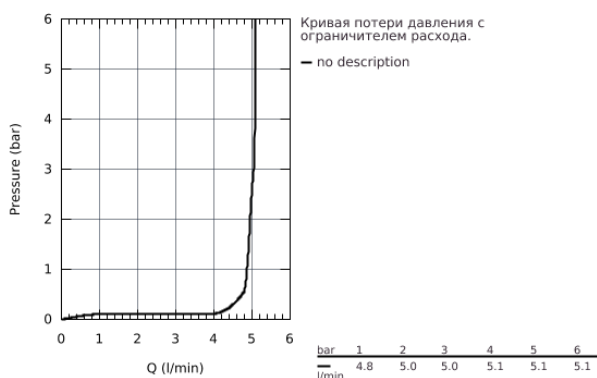

23 380 10E CONCEPTO СМЕСИТЕЛЬ ОДНОРЫЧАЖНЫЙ ДЛЯ РАКОВИНЫ DN 15 S-SIZE

ОПИСАНИЕ ПРОДУКТА

- монтаж на одно отверстие
- металлический рычаг
- **GROHE SilkMove ES** Керамический картридж 28 мм с энергосберегающей функцией (поддержание температуры холодной воды при центральном положении рычага)
- с ограничителем температуры
- **GROHE StarLight** хромированная поверхность
- **GROHE EcoJoy** - 5,7 л/мин
- **GROHE FastFixation** быстрая монтажная система
- сливной гарнитур 1 1/4"
- гибкая подводка
- минимальное давление 1,0 бар

23 380 10E CONCETTO СМЕСИТЕЛЬ ОДНОРЫЧАЖНЫЙ ДЛЯ РАКОВИНЫ DN 15 S-SIZE

23 380 10E CONCEPTO СМЕСИТЕЛЬ ОДНОРЫЧАЖНЫЙ ДЛЯ РАКОВИНЫ DN 15 S-SIZE

ЗАПАСНЫЕ ЧАСТИ

- 1: lever (Order-nr. 46869000)
- 2: Крепежное кольцо (Order-nr. 46715000)
- 3: Картридж керамический (Order-nr. 46580000)
- 4: Тяга (Order-nr. 46739000)
- 5: ламинарный регулятор струи (Order-nr. 13935000)
- 6: Резьбовое соединение (Order-nr. 46249000)
- 7: Сливной гарнитур 1 1/4 (Order-nr. 28910000)
- 8: Монтажный ключ (Order-nr. 19017000)*
- 9: Розетка (Order-nr. 48165000)*
- 10: шаровая тяга (Order-nr. 07341000)*