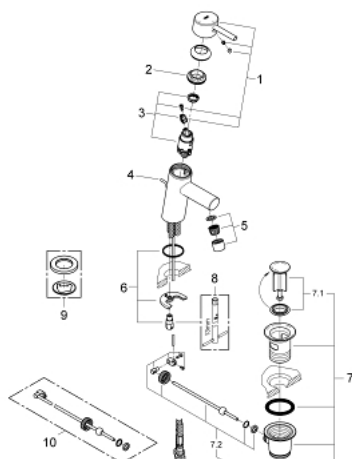

23 380 10E CONCEPTO СМЕСИТЕЛЬ ОДНОРЫЧАЖНЫЙ ДЛЯ РАКОВИНЫ DN 15 S-SIZE

ОПИСАНИЕ ПРОДУКТА

- монтаж на одно отверстие
- металлический рычаг
- **GROHE SilkMove ES** Керамический картридж 28 мм с энергосберегающей функцией (поддержание температуры холодной воды при центральном положении рычага)
- с ограничителем температуры
- **GROHE StarLight** хромированная поверхность
- **GROHE EcoJoy** - 5,7 л/мин
- **GROHE FastFixation** быстрая монтажная система
- сливной гарнитур 1 1/4"
- гибкая подводка
- минимальное давление 1,0 бар

23 380 10E CONCETTO СМЕСИТЕЛЬ ОДНОРЫЧАЖНЫЙ ДЛЯ РАКОВИНЫ DN 15 S-SIZE

23 380 10E CONCEPTO СМЕСИТЕЛЬ ОДНОРЫЧАЖНЫЙ ДЛЯ РАКОВИНЫ DN 15 S-SIZE

ЗАПАСНЫЕ ЧАСТИ

- 1: lever (Order-nr. 46869000)
- 2: Крепежное кольцо (Order-nr. 46715000)
- 3: Картридж керамический (Order-nr. 46580000)
- 4: Тяга (Order-nr. 46739000)
- 5: ламинарный регулятор струи (Order-nr. 13935000)
- 6: Резьбовое соединение (Order-nr. 46249000)
- 7: Сливной гарнитур 1 1/4 (Order-nr. 28910000)
- 8: Монтажный ключ (Order-nr. 19017000)*
- 9: Розетка (Order-nr. 48165000)*
- 10: шаровая тяга (Order-nr. 07341000)*