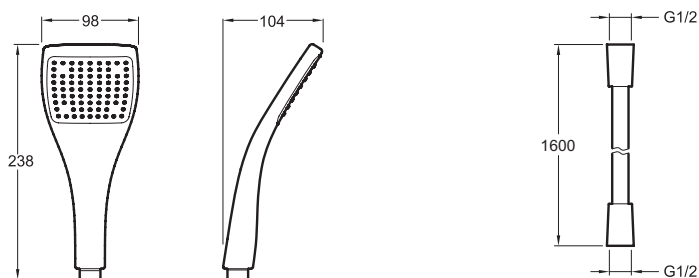

CE98232

Коллекция: Е0

Отделка*:

CP - Хром

Общие характеристики:

Технические характеристики

- ВЕС: 1 кг
- НАЛИЧИЕ СМЕСИТЕЛЯ: 0
- КЛАССИФИКАЦИЯ: 0
- ПЕРЕКЛЮЧАТЕЛЬ: 0
- 77 выпускных отверстий
- АКСЕССУАРЫ: РУЧНОЙ ДУШ
- ОДНОРЫЧАЖНЫЙ СМЕСИТЕЛЬ: 0
- ФОРМА ВЕРХНЕГО ДУША: 0
- ТИП ШЛАНГА: 0

Технический чертёж

Спецификация продукта: Душевой комплект. CE98232. Коллекция: Е0. ВЕС: 1 кг. АКСЕССУАРЫ: РУЧНОЙ ДУШ. НАЛИЧИЕ СМЕСИТЕЛЯ: 0. ОДНОРЫЧАЖНЫЙ СМЕСИТЕЛЬ: 0. КЛАССИФИКАЦИЯ: 0. ФОРМА ВЕРХНЕГО ДУША: 0. ПЕРЕКЛЮЧАТЕЛЬ: 0. ТИП ШЛАНГА: 0. 77 выпускных отверстий.