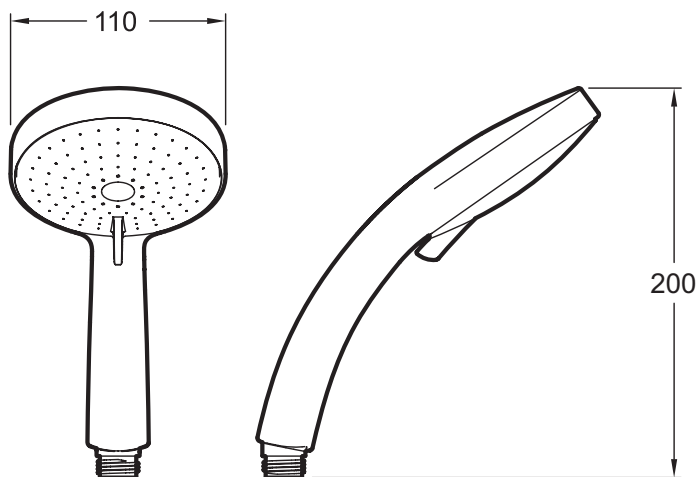

E12914

Коллекция: CITRUS

Отделки*:

CP - Хром

Общие характеристики:

Преимущества для конечного пользователя

- Легкий уход: Регулируемые выпускные отверстия препятствуют появлению накипи

Преимущества при монтаже

- Легкая установка: штанга легко устанавливается благодаря распоркам

Технические характеристики

- ВЕС: 0,5 кг
- НАЛИЧИЕ СМЕСИТЕЛЯ: 0
- КЛАССИФИКАЦИЯ: 0
- ПЕРЕКЛЮЧАТЕЛЬ: 0
- Антиизвестковое покрытие

- АКСЕССУАРЫ: РУЧНОЙ ДУШ
- ОДНОРЫЧАЖНЫЙ СМЕСИТЕЛЬ: 0
- ФОРМА ВЕРХНЕГО ДУША: 0
- ТИП ШЛАНГА: 0

Технический чертёж

Спецификация продукта: 5-ти режимный ручной душ диаметром 110 мм. E12914. Коллекция: CITRUS. ВЕС: 0,5 кг. АКСЕССУАРЫ: РУЧНОЙ ДУШ. НАЛИЧИЕ СМЕСИТЕЛЯ: 0. ОДНОРЫЧАЖНЫЙ СМЕСИТЕЛЬ: 0. КЛАССИФИКАЦИЯ: 0. ФОРМА ВЕРХНЕГО ДУША: 0. ПЕРЕКЛЮЧАТЕЛЬ: 0. ТИП ШЛАНГА: 0. Антиизвестковое покрытие.