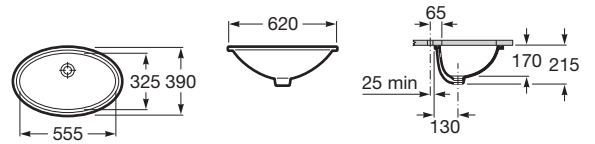

GRAND BERNA

Встраиваемая снизу керамическая раковина

620 mm.
390 mm.
215 mm.

()

TMT 17817,00

() : 170
(): 555
:
:
:
: /
:
:
(): 325

Выпускная манжета для раковина 1 1/4". Труба 300

506403110

Выпуск для раковины/биде с переливом и автоматической заглушкой 1 1/4"

505400000

Донный клапан Click-clack Ø40 для раковины, хромированный

505400900

Выпускная манжета для раковина 1 1/4". Труба 250

506401614