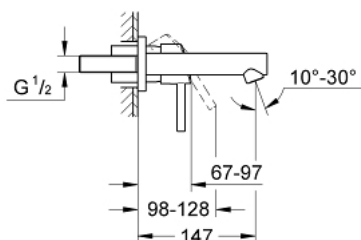

## 19 575 001 **CONCETTO СМЕСИТЕЛЬ ДЛЯ РАКОВИНЫ НА ДВА ОТВЕРСТИЯ S-SIZE**

### ОПИСАНИЕ ПРОДУКТА

- настенный монтаж
- комплект верхней монтажной части для
- 23 571 000
- без встраиваемого механизма
- металлическая розетка
- металлический рычаг
- **GROHE StarLight** хромированная поверхность
- GROHE AquaGuide регулируемый аэратор
- размер по осям 110 мм
- вынос 147 мм

## 19 575 001 **CONCETTO СМЕСИТЕЛЬ ДЛЯ РАКОВИНЫ НА ДВА ОТВЕРСТИЯ S-SIZE**

19 575 001 **CONCETTO СМЕСИТЕЛЬ ДЛЯ РАКОВИНЫ НА ДВА ОТВЕРСТИЯ  
S-SIZE**

**ЗАПАСНЫЕ ЧАСТИ**

1: Lever (Order-nr. 46756000)

2: Mousseur (Order-nr. 48072000)