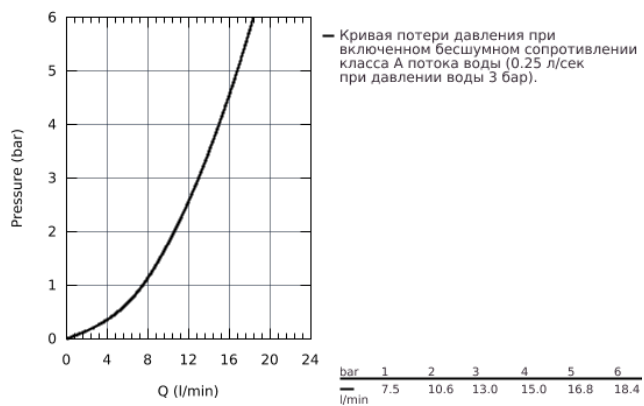

19 575 001 **CONCETTO СМЕСИТЕЛЬ ДЛЯ РАКОВИНЫ НА ДВА ОТВЕРСТИЯ S-SIZE**