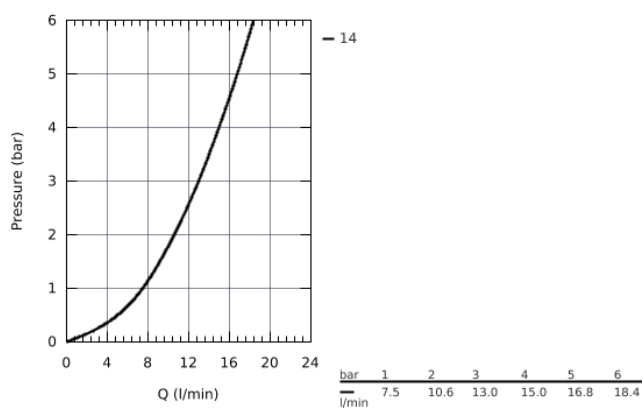

## 19 575 001 **CONCETTO СМЕСИТЕЛЬ ДЛЯ РАКОВИНЫ НА ДВА ОТВЕРСТИЯ S-SIZE**

### ОПИСАНИЕ ПРОДУКТА

- настенный монтаж
- комплект верхней монтажной части для
- 23 571 000
- без встраиваемого механизма
- металлическая розетка
- металлический рычаг
- **GROHE StarLight** хромированная поверхность
- GROHE AquaGuide регулируемый аэратор
- размер по осям 110 мм
- вынос 147 мм

## 19 575 001 **CONCETTO СМЕСИТЕЛЬ ДЛЯ РАКОВИНЫ НА ДВА ОТВЕРСТИЯ S-SIZE**

19 575 001 **CONCETTO СМЕСИТЕЛЬ ДЛЯ РАКОВИНЫ НА ДВА ОТВЕРСТИЯ  
S-SIZE**

**ЗАПАСНЫЕ ЧАСТИ**

1: Lever (Order-nr. 46756000)

2: Mousseur (Order-nr. 48072000)