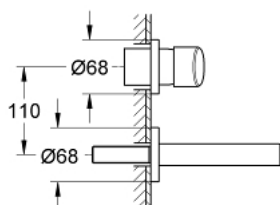

## 19 575 001 **CONCETTO СМЕСИТЕЛЬ ДЛЯ РАКОВИНЫ НА ДВА ОТВЕРСТИЯ S-SIZE**

### ОПИСАНИЕ ПРОДУКТА

- настенный монтаж
- комплект верхней монтажной части для
- 23 571 000
- без встраиваемого механизма
- металлическая розетка
- металлический рычаг
- **GROHE StarLight** хромированная поверхность
- GROHE AquaGuide регулируемый аэратор
- размер по осям 110 мм
- вынос 147 мм

## 19 575 001 **CONCETTO СМЕСИТЕЛЬ ДЛЯ РАКОВИНЫ НА ДВА ОТВЕРСТИЯ S-SIZE**

19 575 001 **CONCETTO СМЕСИТЕЛЬ ДЛЯ РАКОВИНЫ НА ДВА ОТВЕРСТИЯ  
S-SIZE**

**ЗАПАСНЫЕ ЧАСТИ**

1: Lever (Order-nr. 46756000)

2: Mousseur (Order-nr. 48072000)