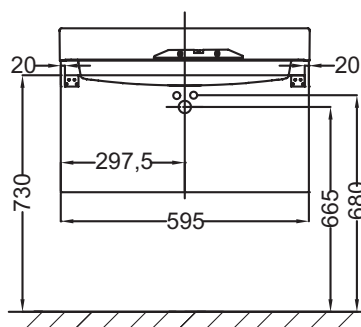

### Технические характеристики

- **РАЗМЕРЫ (СМ):** 59,50 x 45 x 63,40 см
- **МАТЕРИАЛ:** Лак или меламин
- **МЕСТО ДЛЯ ХРАНЕНИЯ:** 3 выдвигающих ящика с механизмом «плавное закрывание»
- **ПРОДУКТ В КОМПЛЕКТЕ:** (смеситель, раковина и набор креплений заказываются отдельно)
- **РЕКОМЕНДОВАННЫЙ СМЕСИТЕЛЬ:** Смесители Stance - элегантность и легкость
- **ВЕС:** 40 кг
- **ТИП УСТАНОВКИ:** Подвесная
- **РЕШЕНИЕ ХРАНЕНИЯ:** Выдвижные ящики
- **ФИКСАЦИЯ:** Установщику понадобится набор крепежей для монтажа на стену

### Технический чертёж

Спецификация продукта: Мебель для раковины-столешницы 60 см, 3 выдвигающих ящика. EB1307. Коллекция: RYTHMIK. РАЗМЕРЫ (СМ): 59,50 x 45 x 63,40 см. ВЕС: 40 кг. МАТЕРИАЛ: Лак или меламин. ТИП УСТАНОВКИ: Подвесная. МЕСТО ДЛЯ ХРАНЕНИЯ: 3 выдвигающих ящика с механизмом «плавное закрывание». РЕШЕНИЕ ХРАНЕНИЯ: Выдвижные ящики. ПРОДУКТ В КОМПЛЕКТЕ: (смеситель, раковина и набор креплений заказываются отдельно). ФИКСАЦИЯ: Установщику понадобится набор крепежей для монтажа на стену. РЕКОМЕНДОВАННЫЙ СМЕСИТЕЛЬ: Смесители Stance - элегантность и легкость.