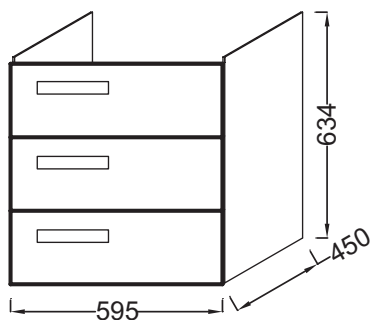

### Технические характеристики

- **РАЗМЕРЫ (СМ):** 59,50 x 45 x 63,40 см
- **МАТЕРИАЛ:** Лак или меламин
- **МЕСТО ДЛЯ ХРАНЕНИЯ:** 3 выдвигающих ящика с механизмом «плавное закрывание»
- **ПРОДУКТ В КОМПЛЕКТЕ:** (смеситель, раковина и набор креплений заказываются отдельно)
- **РЕКОМЕНДОВАННЫЙ СМЕСИТЕЛЬ:** Смесители Stance - элегантность и легкость
- **ВЕС:** 40 кг
- **ТИП УСТАНОВКИ:** Подвесная
- **РЕШЕНИЕ ХРАНЕНИЯ:** Выдвижные ящики
- **ФИКСАЦИЯ:** Установщику понадобится набор крепежей для монтажа на стену

### Связанные продукты

- EXQ112-Z: Подвесная раковина-столешница 60 x 46 см

### Технический чертёж

Спецификация продукта: Мебель для раковины-столешницы 60 см, 3 выдвигающих ящика. EB1307. Коллекция: RYTHMIK. РАЗМЕРЫ (СМ): 59,50 x 45 x 63,40 см. ВЕС: 40 кг. МАТЕРИАЛ: Лак или меламин. ТИП УСТАНОВКИ: Подвесная. МЕСТО ДЛЯ ХРАНЕНИЯ: 3 выдвигающих ящика с механизмом «плавное закрывание». РЕШЕНИЕ ХРАНЕНИЯ: Выдвижные ящики. ПРОДУКТ В КОМПЛЕКТЕ: (смеситель, раковина и набор креплений заказываются отдельно). ФИКСАЦИЯ: Установщику понадобится набор крепежей для монтажа на стену. РЕКОМЕНДОВАННЫЙ СМЕСИТЕЛЬ: Смесители Stance - элегантность и легкость.