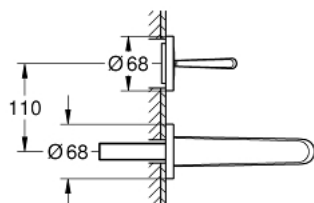

## 19 968 LS0 EURODISC JOY СМЕСИТЕЛЬ ДЛЯ РАКОВИНЫ НА ДВА ОТВЕРСТИЯ M-SIZE

### ОПИСАНИЕ ПРОДУКТА

- настенный монтаж
- комплект верхней монтажной части для
- 23 429 000
- без встраиваемого механизма
- металлический рычаг
- **GROHE StarLight** хромированная поверхность
- 

**GROHE EcoJoy SpeedClean** аэратор с ограничением расхода воды 5,7 л/мин

- размер по осям 110 мм
- вынос 171 мм
- минимальное давление 1,0 бар