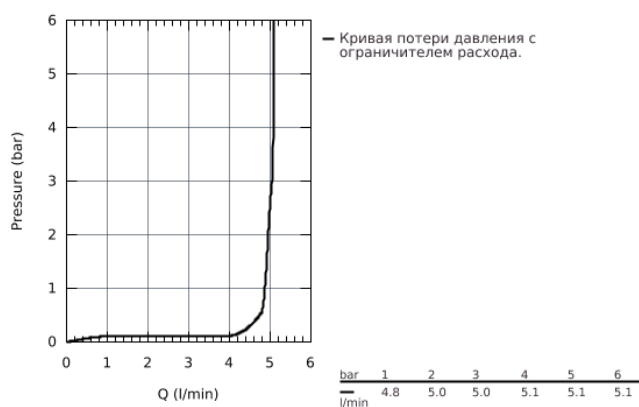

## 19 968 LS0 EURODISC JOY СМЕСИТЕЛЬ ДЛЯ РАКОВИНЫ НА ДВА ОТВЕРСТИЯ M-SIZE

### ОПИСАНИЕ ПРОДУКТА

- настенный монтаж
- комплект верхней монтажной части для
- 23 429 000
- без встраиваемого механизма
- металлический рычаг
- **GROHE StarLight** хромированная поверхность
- 

**GROHE EcoJoy SpeedClean** аэратор с ограничением расхода воды 5,7 л/мин

- размер по осям 110 мм
- вынос 171 мм
- минимальное давление 1,0 бар