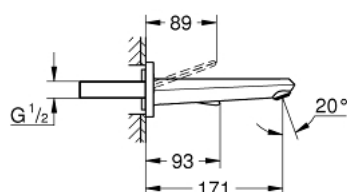

## 19 968 LS0 EURODISC JOY СМЕСИТЕЛЬ ДЛЯ РАКОВИНЫ НА ДВА ОТВЕРСТИЯ M-SIZE

### ОПИСАНИЕ ПРОДУКТА

- настенный монтаж
- комплект верхней монтажной части для
- 23 429 000
- без встраиваемого механизма
- металлический рычаг
- **GROHE StarLight** хромированная поверхность
- 

**GROHE EcoJoy SpeedClean** аэратор с ограничением расхода воды 5,7 л/мин

- размер по осям 110 мм
- вынос 171 мм
- минимальное давление 1,0 бар