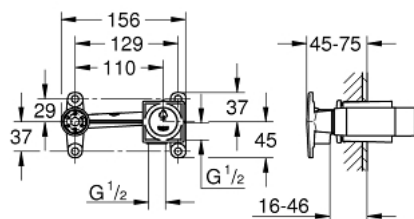

23 200 000 CONCEALED BODY FOR OHM СМЕСИТЕЛЬ ОДНОРЫЧАЖНЫЙ ВСТРАИВАЕМЫЙ УНИВЕРСАЛЬНЫЙ МЕХАНИЗМ, DN 15

ОПИСАНИЕ ПРОДУКТА

- для смесителя на 2 отверстия
- для скрытого монтажа
- без комплекта верхней монтажной части
- **GROHE SilkMove** керамический картридж 35 мм
- регулировка расхода воды
- глубина монтажа 45-75 мм
- DR-латунь
- шаблон для монтажа

23 200 000 **CONCEALED BODY FOR OHM СМЕСИТЕЛЬ ОДНОРЫЧАЖНЫЙ**
ВСТРАИВАЕМЫЙ
УНИВЕРСАЛЬНЫЙ МЕХАНИЗМ, DN 15

ЗАПАСНЫЕ ЧАСТИ

1: Картридж малый д.Тарон смес. д.пак. (Order-nr. 46374000)

2: Ключ (Order-nr. 19332000)*