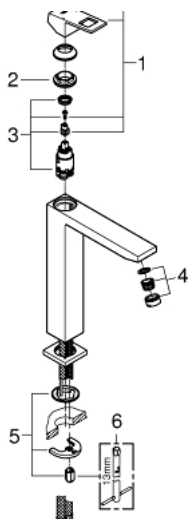

## 23 406 000 EUROCUBE СМЕСИТЕЛЬ ОДНОРЫЧАЖНЫЙ ДЛЯ РАКОВИНЫ DN 15 XL-SIZE

### ОПИСАНИЕ ПРОДУКТА

- монтаж на одно отверстие
- металлический рычаг
- для свободностоящих раковин
- GROHE SilkMove керамический картридж 28 мм
- ограничитель температуры
- GROHE StarLight хромированная поверхность
- 
- GROHE EcoJoy SpeedClean аэратор с ограничением расхода воды 5,7 л/мин
- GROHE FastFixation Plus Система монтажа
- без донного клапана
- гибкая подводка
- минимальное давление 1,0 бар

### ЗАПАСНЫЕ ЧАСТИ

- 1: Рычаг (Order-nr. 46786000)
- 2: Крепежное кольцо (Order-nr. 46715000)
- 3: Картридж керамический (Order-nr. 46580000)
- 4: Аэратор (Order-nr. 48159000)
- 5: МОНТАЖНЫЙ НАБОР (Order-nr. 46645000)
- 6: Монтажный ключ (Order-nr. 19017000)\*