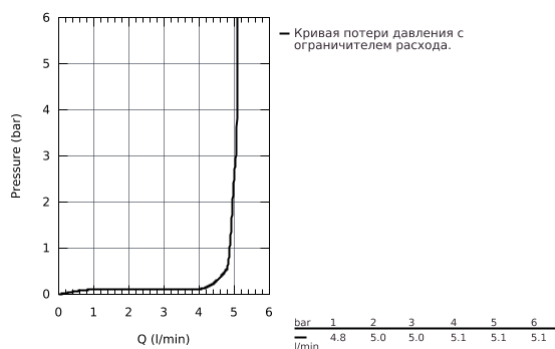

## 23 406 000 EUROCUBE СМЕСИТЕЛЬ ОДНОРЫЧАЖНЫЙ ДЛЯ РАКОВИНЫ DN 15 XL-SIZE

### ОПИСАНИЕ ПРОДУКТА

- монтаж на одно отверстие
- металлический рычаг
- для свободностоящих раковин
- GROHE SilkMove керамический картридж 28 мм
- ограничитель температуры
- GROHE StarLight хромированная поверхность
- 
- GROHE EcoJoy SpeedClean аэратор с ограничением расхода воды 5,7 л/мин
- GROHE FastFixation Plus Система монтажа
- без донного клапана
- гибкая подводка
- минимальное давление 1,0 бар