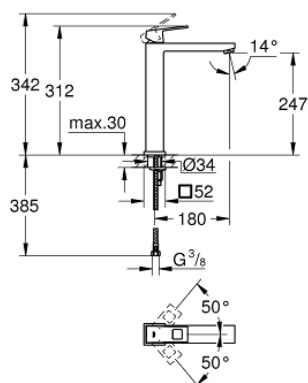

## 23 406 000 EUROCUBE СМЕСИТЕЛЬ ОДНОРЫЧАЖНЫЙ ДЛЯ РАКОВИНЫ DN 15 XL-SIZE

### ОПИСАНИЕ ПРОДУКТА

- монтаж на одно отверстие
- металлический рычаг
- для свободностоящих раковин
- GROHE SilkMove керамический картридж 28 мм
- ограничитель температуры
- GROHE StarLight хромированная поверхность
- 
- GROHE EcoJoy SpeedClean аэратор с ограничением расхода воды 5,7 л/мин
- GROHE FastFixation Plus Система монтажа
- без донного клапана
- гибкая подводка
- минимальное давление 1,0 бар