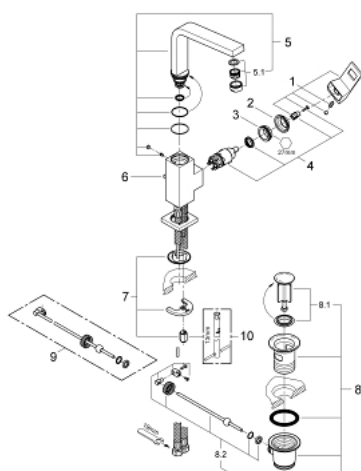

## 23 135 000 EUROCUBE СМЕСИТЕЛЬ ОДНОРЫЧАЖНЫЙ ДЛЯ РАКОВИНЫ 1/2" L-SIZE

### ОПИСАНИЕ ПРОДУКТА

- монтаж на одно отверстие
- **GROHE SilkMove** керамический картридж **28 мм**
- металлический рычаг
- ограничитель температуры
- **GROHE StarLight** хромированная поверхность
- **GROHE FastFixation Plus** Система монтажа
- аэратор
- поворотный, трубкообразный излив с ограничителем поворота
- сливной гарнитур 1 1/4"
- гибкая подводка

23 135 000 EUROCUBE СМЕСИТЕЛЬ ОДНОРЫЧАЖНЫЙ ДЛЯ РАКОВИНЫ 1/2"  
L-SIZE

**ЗАПАСНЫЕ ЧАСТИ**

- 1: Рычаг (Order-nr. 46788000)
- 2: колпачок (Order-nr. 46581000)
- 3: крепежное кольцо (Order-nr. 07419000)
- 4: Картридж керамический (Order-nr. 46580000)
- 5: излив (Order-nr. 13322000)
- 6: Тяга (Order-nr. 46787000)
- 7: МОНТАЖНЫЙ НАБОР (Order-nr. 46645000)
- 8: Сливной гарнитур 1 1/4 (Order-nr. 28910000)
- 9: шаровая тяга (Order-nr. 07341000)\*
- 10: Монтажный ключ (Order-nr. 19017000)\*