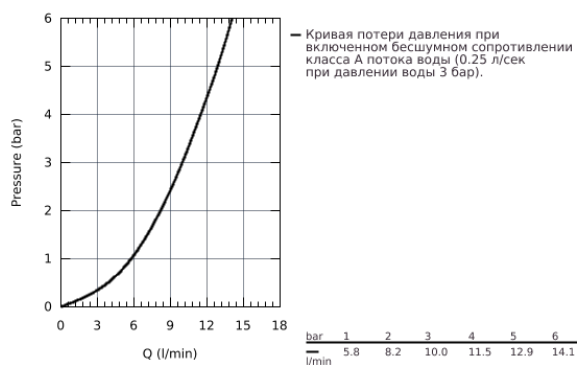

ОПИСАНИЕ ПРОДУКТА

- монтаж на одно отверстие
- **GROHE SilkMove** керамический картридж **28 мм**
- металлический рычаг
- ограничитель температуры
- **GROHE StarLight** хромированная поверхность
- **GROHE FastFixation Plus** Система монтажа
- аэратор
- поворотный, трубкообразный излив с ограничителем поворота
- сливной гарнитур 1 1/4"
- гибкая подводка