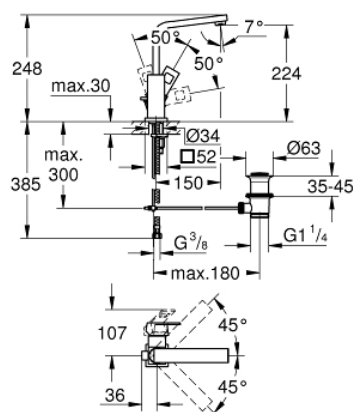

## 23 135 000 EUROCUBE СМЕСИТЕЛЬ ОДНОРЫЧАЖНЫЙ ДЛЯ РАКОВИНЫ 1/2" L-SIZE

### ОПИСАНИЕ ПРОДУКТА

- монтаж на одно отверстие
- **GROHE SilkMove** керамический картридж **28 мм**
- металлический рычаг
- ограничитель температуры
- **GROHE StarLight** хромированная поверхность
- **GROHE FastFixation Plus** Система монтажа
- аэратор
- поворотный, трубкообразный излив с ограничителем поворота
- сливной гарнитур 1 1/4"
- гибкая подводка

23 135 000 EUROCUBE СМЕСИТЕЛЬ ОДНОРЫЧАЖНЫЙ ДЛЯ РАКОВИНЫ 1/2"  
L-SIZE

**ЗАПАСНЫЕ ЧАСТИ**

- 1: Рычаг (Order-nr. 46788000)
- 2: колпачок (Order-nr. 46581000)
- 3: крепежное кольцо (Order-nr. 07419000)
- 4: Картридж керамический (Order-nr. 46580000)
- 5: излив (Order-nr. 13322000)
- 6: Тяга (Order-nr. 46787000)
- 7: МОНТАЖНЫЙ НАБОР (Order-nr. 46645000)
- 8: Сливной гарнитур 1 1/4 (Order-nr. 28910000)
- 9: шаровая тяга (Order-nr. 07341000)\*
- 10: Монтажный ключ (Order-nr. 19017000)\*