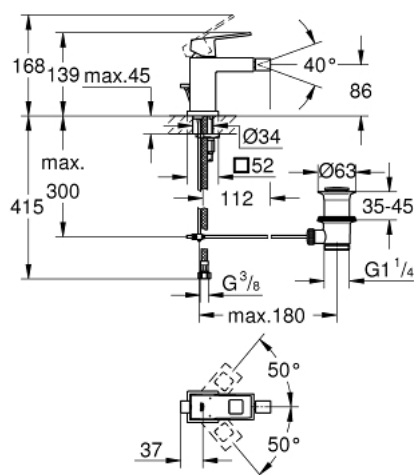

23 138 000 EUROCUBE СМЕСИТЕЛЬ ОДНОРЫЧАЖНЫЙ ДЛЯ БИДЕ DN 15 S-SIZE

ОПИСАНИЕ ПРОДУКТА

- монтаж на одно отверстие
- металлический рычаг
- **GROHE SilkMove** керамический картридж **28 мм**
- ограничитель температуры
- **GROHE StarLight** хромированная поверхность
- **GROHE FastFixation Plus** Система монтажа
- аэратор с шаровым шарниром
- сливной гарнитур 1 1/4"
- гибкая подводка

23 138 000 EUROCUBE СМЕСИТЕЛЬ ОДНОРЫЧАЖНЫЙ ДЛЯ БИДЕ DN 15 S-SIZE

ЗАПАСНЫЕ ЧАСТИ

- 1: Рычаг (Order-nr. 46786000)
 - 2: Крепежное кольцо (Order-nr. 46715000)
 - 3: Картридж керамический (Order-nr. 46580000)
 - 4: аэратор с шаровым шарниром (Order-nr. 46791000)
 - 5: Тяга (Order-nr. 46787000)
 - 6: МОНТАЖНЫЙ НАБОР (Order-nr. 46645000)
 - 7: Сливной гарнитур 1 1/4 (Order-nr. 28910000)
 - 8: Монтажный ключ (Order-nr. 19017000)*
 - 9: шаровая тяга (Order-nr. 07341000)*
- * Optional accessories