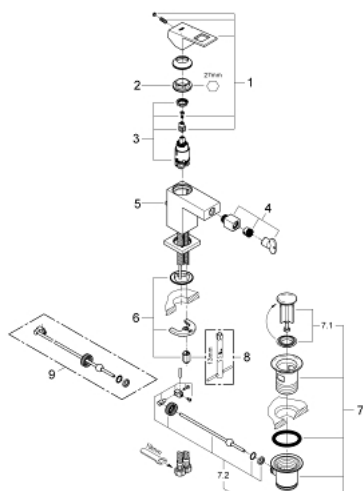

23 138 000 EUROCUBE СМЕСИТЕЛЬ ОДНОРЫЧАЖНЫЙ ДЛЯ БИДЕ DN 15 S-SIZE

ОПИСАНИЕ ПРОДУКТА

- монтаж на одно отверстие
- металлический рычаг
- **GROHE SilkMove** керамический картридж **28 мм**
- ограничитель температуры
- **GROHE StarLight** хромированная поверхность
- **GROHE FastFixation Plus** Система монтажа
- аэратор с шаровым шарниром
- сливной гарнитур 1 1/4"
- гибкая подводка

23 138 000 EUROCUBE СМЕСИТЕЛЬ ОДНОРЫЧАЖНЫЙ ДЛЯ БИДЕ DN 15 S-SIZE

ЗАПАСНЫЕ ЧАСТИ

- 1: Рычаг (Order-nr. 46786000)
 - 2: Крепежное кольцо (Order-nr. 46715000)
 - 3: Картридж керамический (Order-nr. 46580000)
 - 4: аэратор с шаровым шарниром (Order-nr. 46791000)
 - 5: Тяга (Order-nr. 46787000)
 - 6: МОНТАЖНЫЙ НАБОР (Order-nr. 46645000)
 - 7: Сливной гарнитур 1 1/4 (Order-nr. 28910000)
 - 8: Монтажный ключ (Order-nr. 19017000)*
 - 9: шаровая тяга (Order-nr. 07341000)*
- * Optional accessories