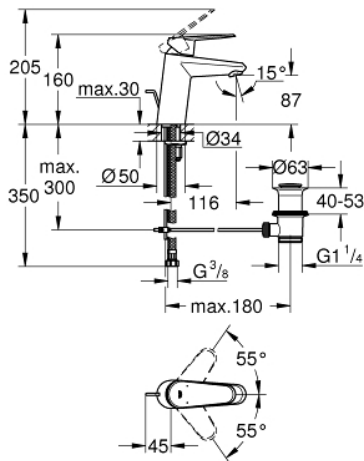

33 190 002 EURODISC COSMOPOLITAN СМЕСИТЕЛЬ ОДНОРЫЧАЖНЫЙ ДЛЯ РАКОВИНЫ DN 15 S-SIZE

ОПИСАНИЕ ПРОДУКТА

- монтаж на одно отверстие
- металлический рычаг
- **GROHE SilkMove** керамический картридж 35 мм
- регулировка расхода воды
- возможность установки мин. расхода 2,5 л/мин.
- **GROHE StarLight** хромированная поверхность
-
- **GROHE FastFixation Plus** Монтажная система с центрирующей направляющей
- аэратор
- сливной гарнитур 1 1/4"
- гибкая подводка
- дополнительный ограничитель температуры (46 375 000)
- класс шума I по DIN 4109

33 190 002 EURODISC COSMOPOLITAN СМЕСИТЕЛЬ ОДНОРЫЧАЖНЫЙ ДЛЯ РАКОВИНЫ DN 15 S-SIZE

33 190 002 EURODISC COSMOPOLITAN СМЕСИТЕЛЬ ОДНОРЫЧАЖНЫЙ ДЛЯ РАКОВИНЫ DN 15 S-SIZE

ЗАПАСНЫЕ ЧАСТИ

- 1: Рычаг (Order-nr. 46738000)
 - 2: Декоративная крышка/накладка (Order-nr. 46492000)
 - 3: Резьбовое соединение (Order-nr. 46460000)
 - 4: Картридж малый д. Taron смес. д.пак. (Order-nr. 46374000)
 - 5: Тяга (Order-nr. 46739000)
 - 6: Аэратор (Order-nr. 13929000)
 - 7: Монтажный набор (Order-nr. 46645000)
 - 8: Сливной гарнитур 1 1/4 (Order-nr. 28910000)
 - 9: Ограничитель температуры (Order-nr. 46375000)*
 - 10: Ключ (Order-nr. 19332000)*
 - 11: Монтажный ключ (Order-nr. 19017000)*
 - 12: шаровая тяга (Order-nr. 07341000)*
- * Optional accessories