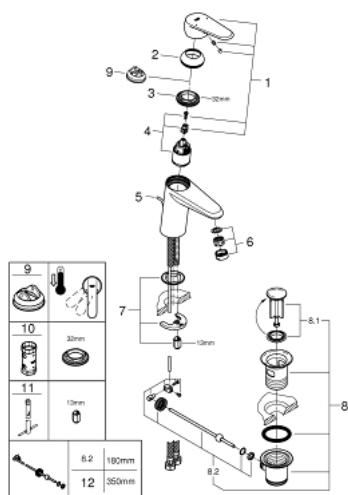

33 190 002 EURODISC COSMOPOLITAN СМЕСИТЕЛЬ ОДНОРЫЧАЖНЫЙ ДЛЯ РАКОВИНЫ DN 15 S-SIZE

ОПИСАНИЕ ПРОДУКТА

- монтаж на одно отверстие
- металлический рычаг
- **GROHE SilkMove** керамический картридж 35 мм
- регулировка расхода воды
- возможность установки мин. расхода 2,5 л/мин.
- **GROHE StarLight** хромированная поверхность
-
- **GROHE FastFixation Plus** Монтажная система с центрирующей направляющей
- аэратор
- сливной гарнитур 1 1/4"
- гибкая подводка
- дополнительный ограничитель температуры (46 375 000)
- класс шума I по DIN 4109

33 190 002 EURODISC COSMOPOLITAN СМЕСИТЕЛЬ ОДНОРЫЧАЖНЫЙ ДЛЯ РАКОВИНЫ DN 15 S-SIZE

33 190 002 EURODISC COSMOPOLITAN СМЕСИТЕЛЬ ОДНОРЫЧАЖНЫЙ ДЛЯ РАКОВИНЫ DN 15 S-SIZE

ЗАПАСНЫЕ ЧАСТИ

- 1: Рычаг (Order-nr. 46738000)
 - 2: Декоративная крышка/накладка (Order-nr. 46492000)
 - 3: Резьбовое соединение (Order-nr. 46460000)
 - 4: Картридж малый д. Taron смес. д.пак. (Order-nr. 46374000)
 - 5: Тяга (Order-nr. 46739000)
 - 6: Аэратор (Order-nr. 13929000)
 - 7: Монтажный набор (Order-nr. 46645000)
 - 8: Сливной гарнитур 1 1/4 (Order-nr. 28910000)
 - 9: Ограничитель температуры (Order-nr. 46375000)*
 - 10: Ключ (Order-nr. 19332000)*
 - 11: Монтажный ключ (Order-nr. 19017000)*
 - 12: шаровая тяга (Order-nr. 07341000)*
- * Optional accessories