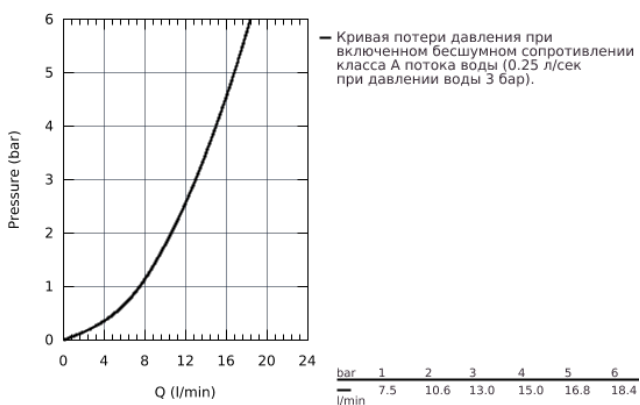

33 190 002 EURODISC COSMOPOLITAN СМЕСИТЕЛЬ ОДНОРЫЧАЖНЫЙ ДЛЯ РАКОВИНЫ DN 15 S-SIZE

ОПИСАНИЕ ПРОДУКТА

- монтаж на одно отверстие
- металлический рычаг
- **GROHE SilkMove** керамический картридж 35 мм
- регулировка расхода воды
- возможность установки мин. расхода 2,5 л/мин.
- **GROHE StarLight** хромированная поверхность
-
- **GROHE FastFixation Plus** Монтажная система с центрирующей направляющей
- аэратор
- сливной гарнитур 1 1/4"
- гибкая подводка
- дополнительный ограничитель температуры (46 375 000)
- класс шума I по DIN 4109

33 190 002 EURODISC COSMOPOLITAN СМЕСИТЕЛЬ ОДНОРЫЧАЖНЫЙ ДЛЯ РАКОВИНЫ DN 15 S-SIZE

33 190 002 EURODISC COSMOPOLITAN СМЕСИТЕЛЬ ОДНОРЫЧАЖНЫЙ ДЛЯ РАКОВИНЫ DN 15 S-SIZE

ЗАПАСНЫЕ ЧАСТИ

- 1: Рычаг (Order-nr. 46738000)
 - 2: Декоративная крышка/накладка (Order-nr. 46492000)
 - 3: Резьбовое соединение (Order-nr. 46460000)
 - 4: Картридж малый д. Taron смес. д.пак. (Order-nr. 46374000)
 - 5: Тяга (Order-nr. 46739000)
 - 6: Аэратор (Order-nr. 13929000)
 - 7: Монтажный набор (Order-nr. 46645000)
 - 8: Сливной гарнитур 1 1/4 (Order-nr. 28910000)
 - 9: Ограничитель температуры (Order-nr. 46375000)*
 - 10: Ключ (Order-nr. 19332000)*
 - 11: Монтажный ключ (Order-nr. 19017000)*
 - 12: шаровая тяга (Order-nr. 07341000)*
- * Optional accessories