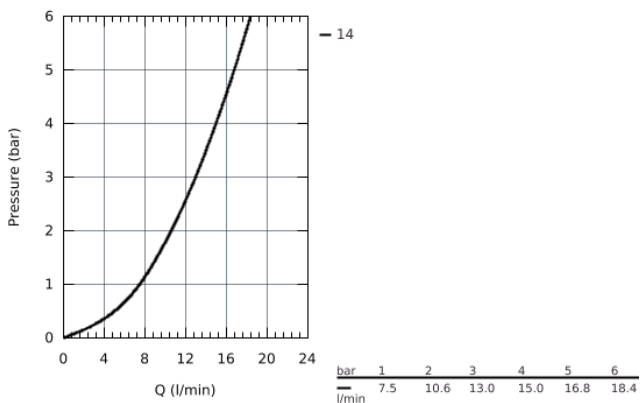

33 190 002 EURODISC COSMOPOLITAN СМЕСИТЕЛЬ ОДНОРЫЧАЖНЫЙ ДЛЯ РАКОВИНЫ DN 15 S-SIZE

ОПИСАНИЕ ПРОДУКТА

- монтаж на одно отверстие
- металлический рычаг
- **GROHE SilkMove** керамический картридж 35 мм
- регулировка расхода воды
- возможность установки мин. расхода 2,5 л/мин.
- **GROHE StarLight** хромированная поверхность
-
- **GROHE FastFixation Plus** Монтажная система с центрирующей направляющей
- аэратор
- сливной гарнитур 1 1/4"
- гибкая подводка
- дополнительный ограничитель температуры (46 375 000)
- класс шума I по DIN 4109

33 190 002 EURODISC COSMOPOLITAN СМЕСИТЕЛЬ ОДНОРЫЧАЖНЫЙ ДЛЯ РАКОВИНЫ DN 15 S-SIZE

33 190 002 EURODISC COSMOPOLITAN СМЕСИТЕЛЬ ОДНОРЫЧАЖНЫЙ ДЛЯ РАКОВИНЫ DN 15 S-SIZE

ЗАПАСНЫЕ ЧАСТИ

- 1: Рычаг (Order-nr. 46738000)
 - 2: Декоративная крышка/накладка (Order-nr. 46492000)
 - 3: Резьбовое соединение (Order-nr. 46460000)
 - 4: Картридж малый д. Taron смес. д.пак. (Order-nr. 46374000)
 - 5: Тяга (Order-nr. 46739000)
 - 6: Аэратор (Order-nr. 13929000)
 - 7: Монтажный набор (Order-nr. 46645000)
 - 8: Сливной гарнитур 1 1/4 (Order-nr. 28910000)
 - 9: Ограничитель температуры (Order-nr. 46375000)*
 - 10: Ключ (Order-nr. 19332000)*
 - 11: Монтажный ключ (Order-nr. 19017000)*
 - 12: шаровая тяга (Order-nr. 07341000)*
- * Optional accessories