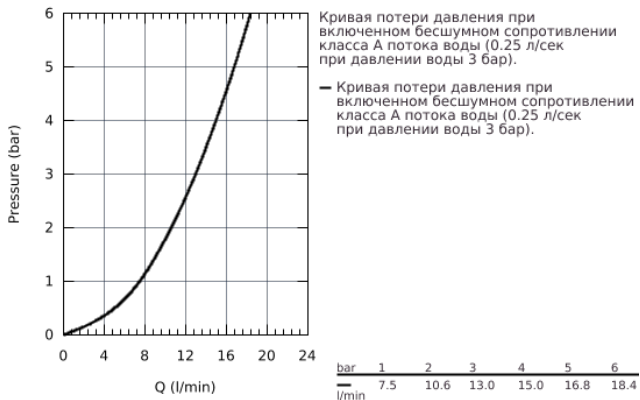

33 190 002 EURODISC COSMOPOLITAN СМЕСИТЕЛЬ ОДНОРЫЧАЖНЫЙ ДЛЯ РАКОВИНЫ DN 15 S-SIZE

ОПИСАНИЕ ПРОДУКТА

- монтаж на одно отверстие
- металлический рычаг
- **GROHE SilkMove** керамический картридж 35 мм
- регулировка расхода воды
- возможность установки мин. расхода 2,5 л/мин.
- **GROHE StarLight** хромированная поверхность
-
- **GROHE FastFixation Plus** Монтажная система с центрирующей направляющей
- аэратор
- сливной гарнитур 1 1/4"
- гибкая подводка
- дополнительный ограничитель температуры (46 375 000)
- класс шума I по DIN 4109

33 190 002 EURODISC COSMOPOLITAN СМЕСИТЕЛЬ ОДНОРЫЧАЖНЫЙ ДЛЯ РАКОВИНЫ DN 15 S-SIZE

33 190 002 EURODISC COSMOPOLITAN СМЕСИТЕЛЬ ОДНОРЫЧАЖНЫЙ ДЛЯ РАКОВИНЫ DN 15 S-SIZE

ЗАПАСНЫЕ ЧАСТИ

- 1: Рычаг (Order-nr. 46738000)
 - 2: Декоративная крышка/накладка (Order-nr. 46492000)
 - 3: Резьбовое соединение (Order-nr. 46460000)
 - 4: Картридж малый д. Taron смес. д.пак. (Order-nr. 46374000)
 - 5: Тяга (Order-nr. 46739000)
 - 6: Аэратор (Order-nr. 13929000)
 - 7: Монтажный набор (Order-nr. 46645000)
 - 8: Сливной гарнитур 1 1/4 (Order-nr. 28910000)
 - 9: Ограничитель температуры (Order-nr. 46375000)*
 - 10: Ключ (Order-nr. 19332000)*
 - 11: Монтажный ключ (Order-nr. 19017000)*
 - 12: шаровая тяга (Order-nr. 07341000)*
- * Optional accessories