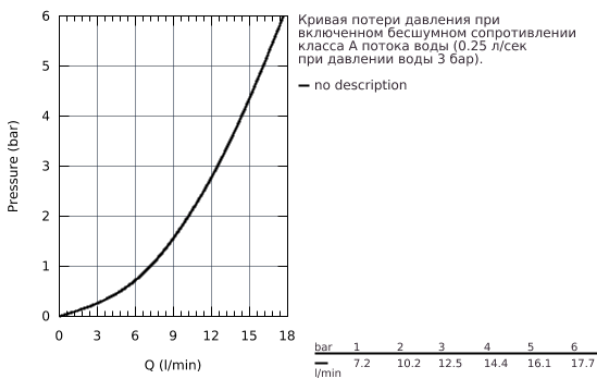

33 190 002 EURODISC COSMOPOLITAN СМЕСИТЕЛЬ ОДНОРЫЧАЖНЫЙ ДЛЯ РАКОВИНЫ DN 15 S-SIZE

ОПИСАНИЕ ПРОДУКТА

- монтаж на одно отверстие
- металлический рычаг
- **GROHE SilkMove** керамический картридж 35 мм
- регулировка расхода воды
- возможность установки мин. расхода 2,5 л/мин.
- **GROHE StarLight** хромированная поверхность
-
- **GROHE FastFixation Plus** Монтажная система с центрирующей направляющей
- аэратор
- сливной гарнитур 1 1/4"
- гибкая подводка
- дополнительный ограничитель температуры (46 375 000)
- класс шума I по DIN 4109