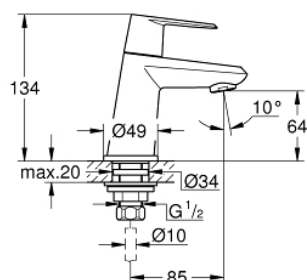

## 23 051 002 EURODISC COSMOPOLITAN ВЕРТИКАЛЬНЫЙ ВЕНТИЛЬ XS-SIZE

### ОПИСАНИЕ ПРОДУКТА

- монтаж на одно отверстие
- металлический рычаг
- керамический вентиль
- **GROHE StarLight** хромированная поверхность
- 
- **GROHE EcoJoy SpeedClean** аэратор с ограничением расхода воды 5,7 л/мин
- присоединительная гайка 1/2" x 10,5 мм
- минимальное давление 1,0 бар
- класс шума I по DIN 4109