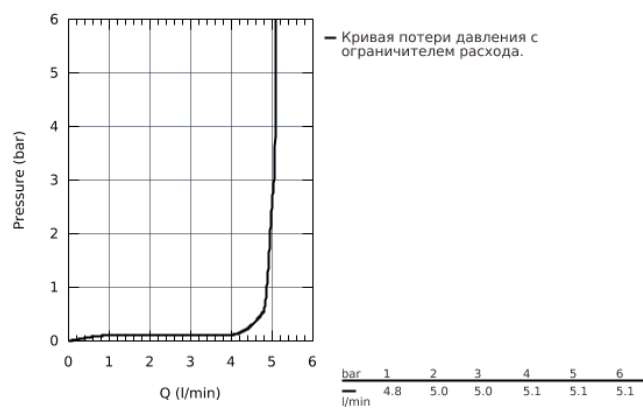

23 051 002 EURODISC COSMOPOLITAN ВЕРТИКАЛЬНЫЙ ВЕНТИЛЬ XS-SIZE