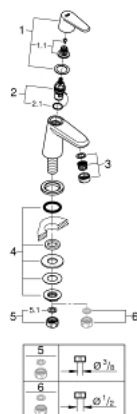

### ОПИСАНИЕ ПРОДУКТА

- монтаж на одно отверстие
- металлический рычаг
- керамический вентиль
- **GROHE StarLight** хромированная поверхность
- 
- **GROHE EcoJoy SpeedClean** аэратор с ограничением расхода воды 5,7 л/мин
- присоединительная гайка 1/2" x 10,5 мм
- минимальное давление 1,0 бар
- класс шума I по DIN 4109

## 23 051 002 EURODISC COSMOPOLITAN ВЕРТИКАЛЬНЫЙ ВЕНТИЛЬ XS-SIZE

### ЗАПАСНЫЕ ЧАСТИ

- 1: Handle (Order-nr. 48060000)
- 2: Керам.вент.1/2 Carbodur, стопор справа, (Order-nr. 45882000)
- 3: Аэратор (Order-nr. 48159000)
- 4: Обратн.резьб.соедин. (Order-nr. 45000000)
- 5: Накидная гайка (Order-nr. 1290100M)
- 6: Накидная гайка (Order-nr. 1290200M)\*