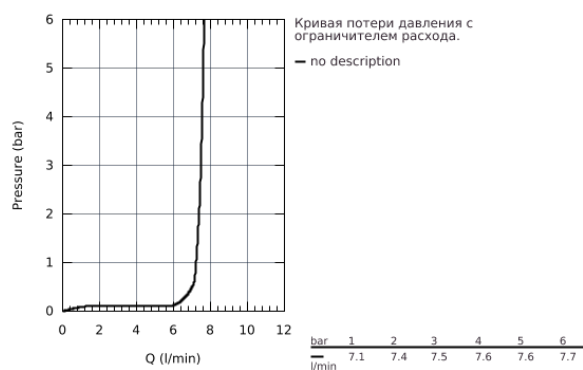

23 051 002 EURODISC COSMOPOLITAN ВЕРТИКАЛЬНЫЙ ВЕНТИЛЬ XS-SIZE

ОПИСАНИЕ ПРОДУКТА

- монтаж на одно отверстие
- металлический рычаг
- керамический вентиль
- **GROHE StarLight** хромированная поверхность
- •
- **GROHE EcoJoy SpeedClean** аэратор с ограничением расхода воды 5,7 л/мин
- присоединительная гайка 1/2" x 10,5 мм
- минимальное давление 1,0 бар
- класс шума I по DIN 4109