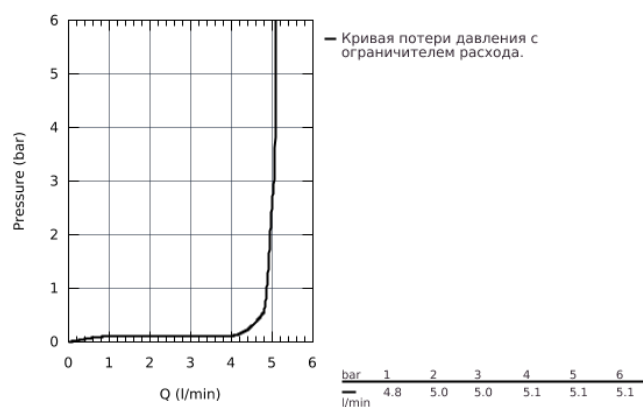

## 32 469 20E EURODISC COSMOPOLITAN СМЕСИТЕЛЬ ОДНОРЫЧАЖНЫЙ ДЛЯ РАКОВИНЫ DN 15 S-SIZE

### ОПИСАНИЕ ПРОДУКТА

- металлический рычаг
- монтаж на одно отверстие
- **GROHE SilkMove** керамический картридж 35 мм
- регулировка расхода воды
- возможность установки мин. расхода 2,5 л/мин.
- ограничитель температуры
- **GROHE StarLight** хромированная поверхность
- 
- **GROHE EcoJoy SpeedClean** аэратор с ограничением расхода воды 5,7 л/мин
- 
- **GROHE FastFixation Plus** Монтажная система с центрирующей направляющей
- без донного клапана
- гибкая подводка
- минимальное давление 1,0 бар
- класс шума I по DIN 4109