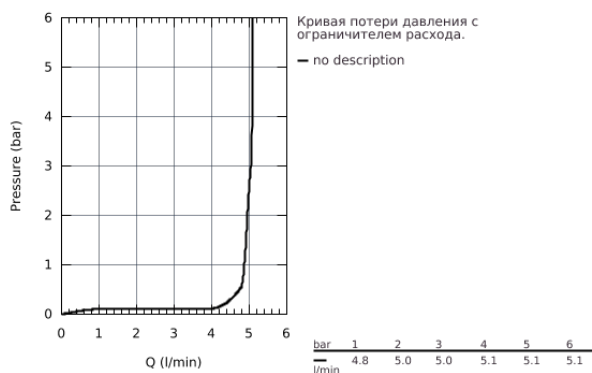

## 32 469 20E EURODISC COSMOPOLITAN СМЕСИТЕЛЬ ОДНОРЫЧАЖНЫЙ ДЛЯ РАКОВИНЫ DN 15 S-SIZE

### ОПИСАНИЕ ПРОДУКТА

- металлический рычаг
- монтаж на одно отверстие
- **GROHE SilkMove** керамический картридж 35 мм
- регулировка расхода воды
- возможность установки мин. расхода 2,5 л/мин.
- ограничитель температуры
- **GROHE StarLight** хромированная поверхность
- 
- **GROHE EcoJoy SpeedClean** аэратор с ограничением расхода воды 5,7 л/мин
- 
- **GROHE FastFixation Plus** Монтажная система с центрирующей направляющей
- без донного клапана
- гибкая подводка
- минимальное давление 1,0 бар
- класс шума I по DIN 4109