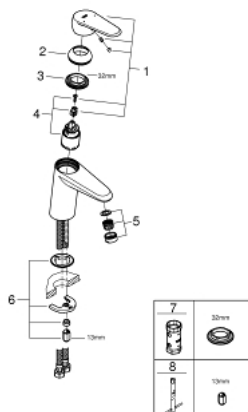

### ОПИСАНИЕ ПРОДУКТА

- металлический рычаг
- монтаж на одно отверстие
- **GROHE SilkMove** керамический картридж 35 мм
- регулировка расхода воды
- возможность установки мин. расхода 2,5 л/мин.
- ограничитель температуры
- **GROHE StarLight** хромированная поверхность
- 
- **GROHE EcoJoy SpeedClean** аэратор с ограничением расхода воды 5,7 л/мин
- 
- **GROHE FastFixation Plus** Монтажная система с центрирующей направляющей
- без донного клапана
- гибкая подводка
- минимальное давление 1,0 бар
- класс шума I по DIN 4109

## 32 469 20E EURODISC COSMOPOLITAN СМЕСИТЕЛЬ ОДНОРЫЧАЖНЫЙ ДЛЯ РАКОВИНЫ DN 15 S-SIZE