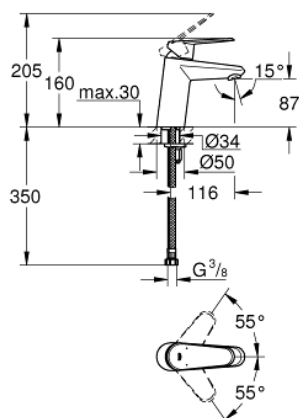

## 32 469 20E EURODISC COSMOPOLITAN СМЕСИТЕЛЬ ОДНОРЫЧАЖНЫЙ ДЛЯ РАКОВИНЫ DN 15 S-SIZE

### ОПИСАНИЕ ПРОДУКТА

- металлический рычаг
- монтаж на одно отверстие
- **GROHE SilkMove** керамический картридж 35 мм
- регулировка расхода воды
- возможность установки мин. расхода 2,5 л/мин.
- ограничитель температуры
- **GROHE StarLight** хромированная поверхность
- 
- **GROHE EcoJoy SpeedClean** аэратор с ограничением расхода воды 5,7 л/мин
- 
- **GROHE FastFixation Plus** Монтажная система с центрирующей направляющей
- без донного клапана
- гибкая подводка
- минимальное давление 1,0 бар
- класс шума I по DIN 4109