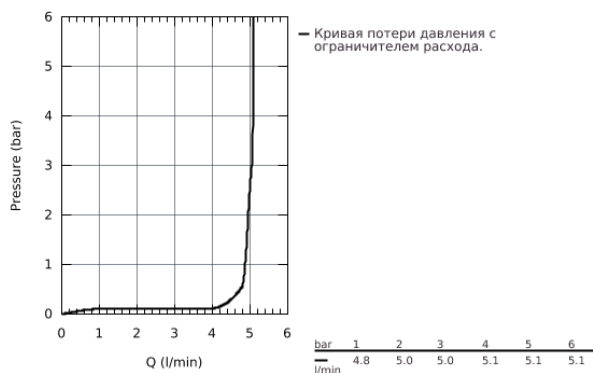

23 448 002 EURODISC COSMOPOLITAN СМЕСИТЕЛЬ ОДНОРЫЧАЖНЫЙ ДЛЯ РАКОВИНЫ DN 15 M-SIZE

ОПИСАНИЕ ПРОДУКТА

- монтаж на одно отверстие
- металлический рычаг
- **GROHE SilkMove** керамический картридж 35 мм
- регулировка расхода воды
- возможность установки мин. расхода 2,5 л/мин.
- **GROHE StarLight** хромированная поверхность
- **GROHE EcoJoy** - 5,7 л/мин
- **GROHE FastFixation Plus** Система монтажа
- сливной гарнитур 1 1/4"
- гибкая подводка
- минимальное давление 1,0 бар

23 448 002 EURODISC COSMOPOLITAN СМЕСИТЕЛЬ ОДНОРЫЧАЖНЫЙ ДЛЯ РАКОВИНЫ DN 15 M-SIZE

ЗАПАСНЫЕ ЧАСТИ

- 1: Рычаг (Order-nr. 46738000)
 - 2: Декоративная крышка/накладка (Order-nr. 46492000)
 - 3: Резьбовое соединение (Order-nr. 46460000)
 - 4: Картридж малый д. Taron смес. д.пак. (Order-nr. 46374000)
 - 5: Тяга (Order-nr. 46739000)
 - 6: Аэратор (Order-nr. 48159000)
 - 7: МОНТАЖНЫЙ НАБОР (Order-nr. 46645000)
 - 8: Сливной гарнитур 1 1/4 (Order-nr. 28910000)
 - 9: Ограничитель температуры (Order-nr. 46375000)*
 - 10: Ключ (Order-nr. 19332000)*
 - 11: Монтажный ключ (Order-nr. 19017000)*
 - 12: шаровая тяга (Order-nr. 07341000)*
- * Optional accessories