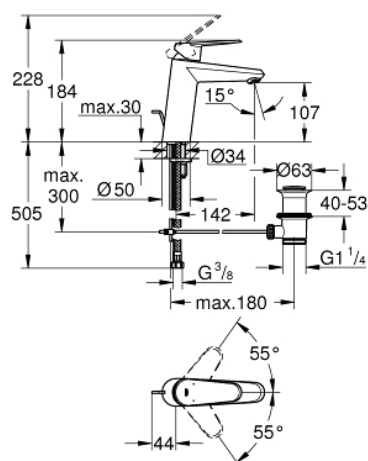

23 448 002 EURODISC COSMOPOLITAN СМЕСИТЕЛЬ ОДНОРЫЧАЖНЫЙ ДЛЯ РАКОВИНЫ DN 15 M-SIZE

ОПИСАНИЕ ПРОДУКТА

- монтаж на одно отверстие
- металлический рычаг
- **GROHE SilkMove** керамический картридж 35 мм
- регулировка расхода воды
- возможность установки мин. расхода 2,5 л/мин.
- **GROHE StarLight** хромированная поверхность
- **GROHE EcoJoy** - 5,7 л/мин
- **GROHE FastFixation Plus** Система монтажа
- сливной гарнитур 1 1/4"
- гибкая подводка
- минимальное давление 1,0 бар

23 448 002 EURODISC COSMOPOLITAN СМЕСИТЕЛЬ ОДНОРЫЧАЖНЫЙ ДЛЯ РАКОВИНЫ DN 15 M-SIZE

ЗАПАСНЫЕ ЧАСТИ

- 1: Рычаг (Order-nr. 46738000)
 - 2: Декоративная крышка/накладка (Order-nr. 46492000)
 - 3: Резьбовое соединение (Order-nr. 46460000)
 - 4: Картридж малый д. Taron смес. д.пак. (Order-nr. 46374000)
 - 5: Тяга (Order-nr. 46739000)
 - 6: Аэратор (Order-nr. 48159000)
 - 7: МОНТАЖНЫЙ НАБОР (Order-nr. 46645000)
 - 8: Сливной гарнитур 1 1/4 (Order-nr. 28910000)
 - 9: Ограничитель температуры (Order-nr. 46375000)*
 - 10: Ключ (Order-nr. 19332000)*
 - 11: Монтажный ключ (Order-nr. 19017000)*
 - 12: шаровая тяга (Order-nr. 07341000)*
- * Optional accessories