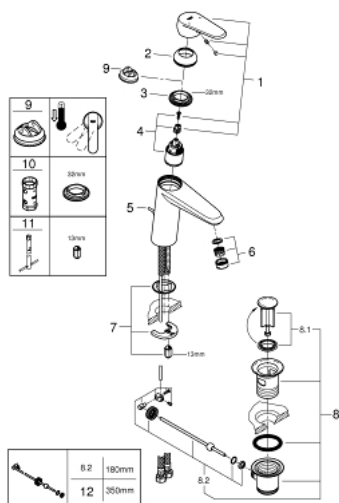

23 448 002 EURODISC COSMOPOLITAN СМЕСИТЕЛЬ ОДНОРЫЧАЖНЫЙ ДЛЯ РАКОВИНЫ DN 15 M-SIZE

ОПИСАНИЕ ПРОДУКТА

- монтаж на одно отверстие
- металлический рычаг
- **GROHE SilkMove** керамический картридж 35 мм
- регулировка расхода воды
- возможность установки мин. расхода 2,5 л/мин.
- **GROHE StarLight** хромированная поверхность
- **GROHE EcoJoy** - 5,7 л/мин
- **GROHE FastFixation Plus** Система монтажа
- сливной гарнитур 1 1/4"
- гибкая подводка
- минимальное давление 1,0 бар

23 448 002 EURODISC COSMOPOLITAN СМЕСИТЕЛЬ ОДНОРЫЧАЖНЫЙ ДЛЯ РАКОВИНЫ DN 15 M-SIZE

ЗАПАСНЫЕ ЧАСТИ

- 1: Рычаг (Order-nr. 46738000)
 - 2: Декоративная крышка/накладка (Order-nr. 46492000)
 - 3: Резьбовое соединение (Order-nr. 46460000)
 - 4: Картридж малый д. Taron смес. д.пак. (Order-nr. 46374000)
 - 5: Тяга (Order-nr. 46739000)
 - 6: Аэратор (Order-nr. 48159000)
 - 7: МОНТАЖНЫЙ НАБОР (Order-nr. 46645000)
 - 8: Сливной гарнитур 1 1/4 (Order-nr. 28910000)
 - 9: Ограничитель температуры (Order-nr. 46375000)*
 - 10: Ключ (Order-nr. 19332000)*
 - 11: Монтажный ключ (Order-nr. 19017000)*
 - 12: шаровая тяга (Order-nr. 07341000)*
- * Optional accessories