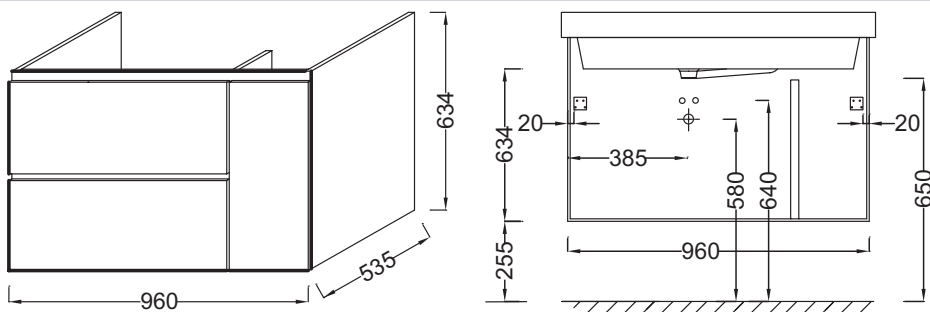

ЕВ1334

Коллекция: SOPRANO

Отделки*:

E10 - Квебекский Дуб

N18 - Белый Блестящий

Общие характеристики:

Преимущества для конечного пользователя

- **ДИЗАЙН:** решения для хранения всех ваших аксессуаров
- **Комфорт:** ящики с механизмом "плавное закрывание"

Технические характеристики

- **РАЗМЕРЫ (СМ):** 96 x 53,50 x 63,40 см
- **МАТЕРИАЛ:** Меламин
- **РЕШЕНИЕ ХРАНЕНИЯ:** Выдвижные ящики + секции
- **РУЧКИ:** Встроенные
- **ВНУТРЕННЯЯ СИСТЕМА ХРАНЕНИЯ:** Верхний ящик с разделителями
- **РЕКОМЕНДОВАННЫЙ СМЕСИТЕЛЬ:** Смесители Talan - современный дизайн
- **ВЕС:** 53 кг
- **МЕСТО ДЛЯ ХРАНЕНИЯ:** 2 ящика с механизмом "плавное закрывание" и 1 внутренний ящичек
- **ПРОДУКТ В КОМПЛЕКТЕ:** (смеситель, раковина и набор креплений заказываются отдельно)
- **ВНУТРЕННЯЯ ОТДЕЛКА:** Базальт меламин внутри
- **ФИКСАЦИЯ:** Установщику понадобится набор крепежей для монтажа на стену

Связанные продукты

- ЕВ984: Колонна 35 см

Технический чертёж

Спецификация продукта: Мебель для раковины 100 см. ЕВ1334. Коллекция: SOPRANO. РАЗМЕРЫ (СМ): 96 x 53,50 x 63,40 см. ВЕС: 53 кг. МАТЕРИАЛ: Меламин. МЕСТО ДЛЯ ХРАНЕНИЯ: 2 ящика с механизмом "плавное закрывание" и 1 внутренний ящичек. РЕШЕНИЕ ХРАНЕНИЯ: Выдвижные ящики + секции. ПРОДУКТ В КОМПЛЕКТЕ: (смеситель, раковина и набор креплений заказываются отдельно). РУЧКИ: Встроенные. ВНУТРЕННЯЯ ОТДЕЛКА: Базальт меламин внутри. ВНУТРЕННЯЯ СИСТЕМА ХРАНЕНИЯ: Верхний ящик с разделителями. ФИКСАЦИЯ: Установщику понадобится набор крепежей для монтажа на стену. РЕКОМЕНДОВАННЫЙ СМЕСИТЕЛЬ: Смесители Talan - современный дизайн.