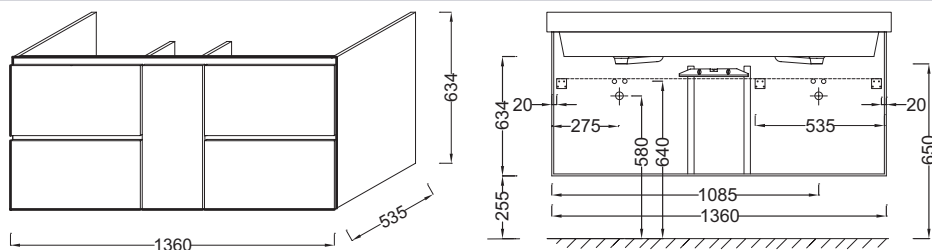

EB1335

Коллекция: SOPRANO

Отделки*:

E10 - Квебекский
Дуб

N18 - Белый
Блестящий

Общие характеристики:

Преимущества для конечного пользователя

- **ДИЗАЙН:** решения для хранения всех ваших аксессуаров
- **Идеальное покрытие:** встроенные скрытые металлические ручки
- **Оптимизированное хранение:** 4 ящика с механизмом "плавное закрывание" (дополнительные перегородки) и 1 внутренний ящичек
- **Комфорт:** ящики с механизмом "плавное закрывание"

Технические характеристики

- **РАЗМЕРЫ (СМ):** 136 x 53,50 x 63,50 см
- **МАТЕРИАЛ:** Меламин
- **РЕШЕНИЕ ХРАНЕНИЯ:** Выдвижные ящики + секции
- **ВНУТРЕННЯЯ ОТДЕЛКА:** Базальт меламин внутри
- **ФИКСАЦИЯ:** Установщику понадобится набор крепежей для монтажа на стену
- **ВЕС:** 65 кг
- **МЕСТО ДЛЯ ХРАНЕНИЯ:** 4 ящика с механизмом "плавное закрывание" и 1 внутренний ящичек
- **РУЧКИ:** Встроенные
- **ВНУТРЕННЯЯ СИСТЕМА ХРАНЕНИЯ:** Верхний ящик с разделителями
- **РЕКОМЕНДОВАННЫЙ СМЕСИТЕЛЬ:** Смесители Talan - современный дизайн

Продукты для комплектации

- **EKJ122:** Двойная подвесная раковина-столешница 140 x 54 см

Технический чертёж

Спецификация продукта: Мебель для раковины 140 см. EB1335. Коллекция: SOPRANO. РАЗМЕРЫ (СМ): 136 x 53,50 x 63,50 см. ВЕС: 65 кг. МАТЕРИАЛ: Меламин. МЕСТО ДЛЯ ХРАНЕНИЯ: 4 ящика с механизмом "плавное закрывание" и 1 внутренний ящичек. РЕШЕНИЕ ХРАНЕНИЯ: Выдвижные ящики + секции. РУЧКИ: Встроенные. ВНУТРЕННЯЯ ОТДЕЛКА: Базальт меламин внутри. ВНУТРЕННЯЯ СИСТЕМА ХРАНЕНИЯ: Верхний ящик с разделителями. ФИКСАЦИЯ: Установщику понадобится набор крепежей для монтажа на стену. РЕКОМЕНДОВАННЫЙ СМЕСИТЕЛЬ: Смесители Talan - современный дизайн.