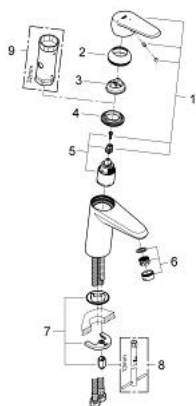

23 382 20E EURODISC COSMOPOLITAN СМЕСИТЕЛЬ ОДНОРЫЧАЖНЫЙ ДЛЯ РАКОВИНЫ DN 15 S-SIZE

ОПИСАНИЕ ПРОДУКТА

- монтаж на одно отверстие
- металлический рычаг
- **GROHE SilkMove ES**
Керамический картридж 35 мм с энергосберегающей функцией (подача холодной воды при центральном положении рычага)
- регулировка расхода воды
- возможность установки мин. расхода 2,5 л/мин.
- ограничитель температуры
- **GROHE StarLight** хромированная поверхность
- **GROHE EcoJoy** - 5,7 л/мин
-
- **GROHE FastFixation Plus** Монтажная система с центрирующей направляющей
- без донного клапана
- гибкая подводка
- минимальное давление 1,0 бар

23 382 20E EURODISC COSMOPOLITAN СМЕСИТЕЛЬ ОДНОРЫЧАЖНЫЙ ДЛЯ РАКОВИНЫ DN 15 S-SIZE

23 382 20E EURODISC COSMOPOLITAN СМЕСИТЕЛЬ ОДНОРЫЧАЖНЫЙ ДЛЯ РАКОВИНЫ DN 15 S-SIZE

ЗАПАСНЫЕ ЧАСТИ

- 1: Lever (Order-nr. 46864000)
- 2: Декоративная крышка/накладка (Order-nr. 46492000)
- 3: Ограничитель температуры (Order-nr. 46375000)
- 4: Резьбовое соединение (Order-nr. 46460000)
- 5: Картридж (Order-nr. 46863000)
- 6: Аэратор (Order-nr. 64450000)
- 7: МОНТАЖНЫЙ НАБОР (Order-nr. 46645000)
- 8: Монтажный ключ (Order-nr. 19017000)*
- 9: Ключ (Order-nr. 19332000)*