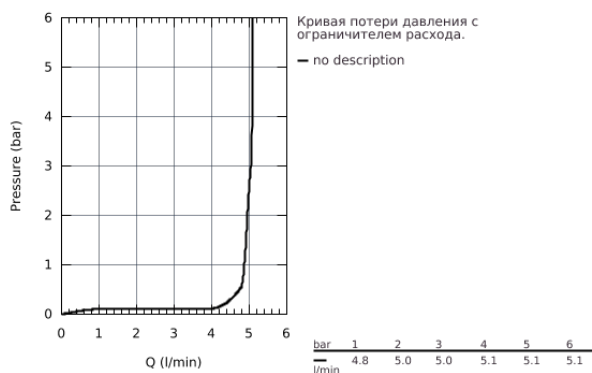

23 382 20E EURODISC COSMOPOLITAN СМЕСИТЕЛЬ ОДНОРЫЧАЖНЫЙ ДЛЯ РАКОВИНЫ DN 15 S-SIZE

ОПИСАНИЕ ПРОДУКТА

- монтаж на одно отверстие
- металлический рычаг
- **GROHE SilkMove ES**
Керамический картридж 35 мм с энергосберегающей функцией (подача холодной воды при центральном положении рычага)
- регулировка расхода воды
- возможность установки мин. расхода 2,5 л/мин.
- ограничитель температуры
- **GROHE StarLight** хромированная поверхность
- **GROHE EcoJoy** - 5,7 л/мин
-
- **GROHE FastFixation Plus** Монтажная система с центрирующей направляющей
- без донного клапана
- гибкая подводка
- минимальное давление 1,0 бар

23 382 20E EURODISC COSMOPOLITAN СМЕСИТЕЛЬ ОДНОРЫЧАЖНЫЙ ДЛЯ РАКОВИНЫ DN 15 S-SIZE

23 382 20E EURODISC COSMOPOLITAN СМЕСИТЕЛЬ ОДНОРЫЧАЖНЫЙ ДЛЯ РАКОВИНЫ DN 15 S-SIZE

ЗАПАСНЫЕ ЧАСТИ

- 1: Lever (Order-nr. 46864000)
- 2: Декоративная крышка/накладка (Order-nr. 46492000)
- 3: Ограничитель температуры (Order-nr. 46375000)
- 4: Резьбовое соединение (Order-nr. 46460000)
- 5: Картридж (Order-nr. 46863000)
- 6: Аэратор (Order-nr. 64450000)
- 7: МОНТАЖНЫЙ НАБОР (Order-nr. 46645000)
- 8: Монтажный ключ (Order-nr. 19017000)*
- 9: Ключ (Order-nr. 19332000)*