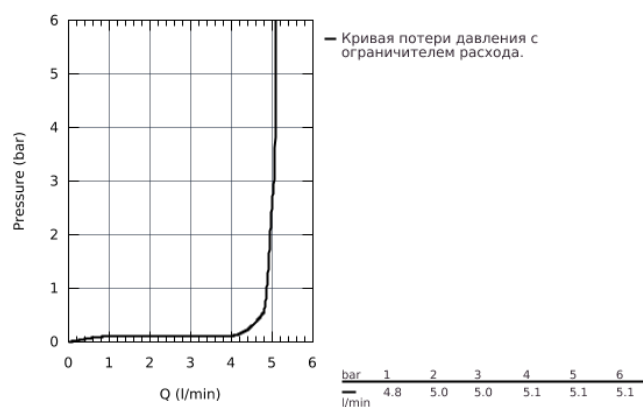

23 382 20E EURODISC COSMOPOLITAN СМЕСИТЕЛЬ ОДНОРЫЧАЖНЫЙ ДЛЯ РАКОВИНЫ DN 15 S-SIZE

ОПИСАНИЕ ПРОДУКТА

- монтаж на одно отверстие
- металлический рычаг
- **GROHE SilkMove ES**
Керамический картридж 35 мм с энергосберегающей функцией (подача холодной воды при центральном положении рычага)
- регулировка расхода воды
- возможность установки мин. расхода 2,5 л/мин.
- ограничитель температуры
- **GROHE StarLight** хромированная поверхность
- **GROHE EcoJoy** - 5,7 л/мин
-
- **GROHE FastFixation Plus** Монтажная система с центрирующей направляющей
- без донного клапана
- гибкая подводка
- минимальное давление 1,0 бар

23 382 20E EURODISC COSMOPOLITAN СМЕСИТЕЛЬ ОДНОРЫЧАЖНЫЙ ДЛЯ РАКОВИНЫ DN 15 S-SIZE

23 382 20E EURODISC COSMOPOLITAN СМЕСИТЕЛЬ ОДНОРЫЧАЖНЫЙ ДЛЯ РАКОВИНЫ DN 15 S-SIZE

ЗАПАСНЫЕ ЧАСТИ

- 1: Lever (Order-nr. 46864000)
- 2: Декоративная крышка/накладка (Order-nr. 46492000)
- 3: Ограничитель температуры (Order-nr. 46375000)
- 4: Резьбовое соединение (Order-nr. 46460000)
- 5: Картридж (Order-nr. 46863000)
- 6: Аэратор (Order-nr. 64450000)
- 7: МОНТАЖНЫЙ НАБОР (Order-nr. 46645000)
- 8: Монтажный ключ (Order-nr. 19017000)*
- 9: Ключ (Order-nr. 19332000)*