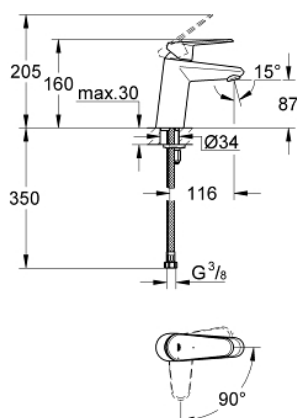

23 382 20E EURODISC COSMOPOLITAN СМЕСИТЕЛЬ ОДНОРЫЧАЖНЫЙ ДЛЯ РАКОВИНЫ DN 15 S-SIZE

ОПИСАНИЕ ПРОДУКТА

- монтаж на одно отверстие
- металлический рычаг
- **GROHE SilkMove ES**
Керамический картридж 35 мм с энергосберегающей функцией (подача холодной воды при центральном положении рычага)
- регулировка расхода воды
- возможность установки мин. расхода 2,5 л/мин.
- ограничитель температуры
- **GROHE StarLight** хромированная поверхность
- **GROHE EcoJoy** - 5,7 л/мин
-
- **GROHE FastFixation Plus** Монтажная система с центрирующей направляющей
- без донного клапана
- гибкая подводка
- минимальное давление 1,0 бар

23 382 20E EURODISC COSMOPOLITAN СМЕСИТЕЛЬ ОДНОРЫЧАЖНЫЙ ДЛЯ РАКОВИНЫ DN 15 S-SIZE

23 382 20E EURODISC COSMOPOLITAN СМЕСИТЕЛЬ ОДНОРЫЧАЖНЫЙ ДЛЯ РАКОВИНЫ DN 15 S-SIZE

ЗАПАСНЫЕ ЧАСТИ

- 1: Lever (Order-nr. 46864000)
- 2: Декоративная крышка/накладка (Order-nr. 46492000)
- 3: Ограничитель температуры (Order-nr. 46375000)
- 4: Резьбовое соединение (Order-nr. 46460000)
- 5: Картридж (Order-nr. 46863000)
- 6: Аэратор (Order-nr. 64450000)
- 7: МОНТАЖНЫЙ НАБОР (Order-nr. 46645000)
- 8: Монтажный ключ (Order-nr. 19017000)*
- 9: Ключ (Order-nr. 19332000)*