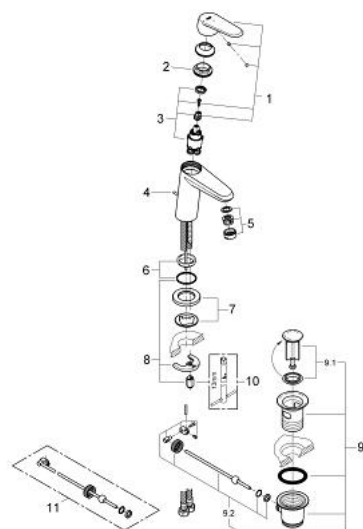

23 389 20E EURODISC COSMOPOLITAN СМЕСИТЕЛЬ ОДНОРЫЧАЖНЫЙ ДЛЯ РАКОВИНЫ DN 15 S-SIZE

ОПИСАНИЕ ПРОДУКТА

- монтаж на одно отверстие
- металлический рычаг
- **GROHE SilkMove ES** Керамический картридж 28 мм с энергосберегающей функцией (под холодной воды при центральном положении рычага)
- с ограничителем температуры
- **GROHE StarLight** хромированная поверхность
- **GROHE EcoJoy** - 5,7 л/мин
- **GROHE FastFixation Plus** Монтажная система
- сливной гарнитур 1 1/4"
- гибкая подводка
- минимальное давление 1,0 бар

23 389 20E **EURODISC COSMOPOLITAN СМЕСИТЕЛЬ ОДНОРЫЧАЖНЫЙ ДЛЯ
РАКОВИНЫ DN 15
S-SIZE**

23 389 20E EURODISC COSMOPOLITAN СМЕСИТЕЛЬ ОДНОРЫЧАЖНЫЙ ДЛЯ РАКОВИНЫ DN 15 S-SIZE

ЗАПАСНЫЕ ЧАСТИ

- 1: lever (Order-nr. 46867000)
 - 2: Крепежное кольцо (Order-nr. 46715000)
 - 3: Картридж керамический (Order-nr. 46580000)
 - 4: Тяга (Order-nr. 46739000)
 - 5: Аэратор (Order-nr. 64450000)
 - 6: Центрирующее кольцо (Order-nr. 46719000)
 - 7: Розетка (Order-nr. 48165000)
 - 8: МОНТАЖНЫЙ НАБОР (Order-nr. 46645000)
 - 9: Сливной гарнитур 1 1/4 (Order-nr. 28910000)
 - 10: Монтажный ключ (Order-nr. 19017000)*
 - 11: шаровая тяга (Order-nr. 07341000)*
- * Optional accessories