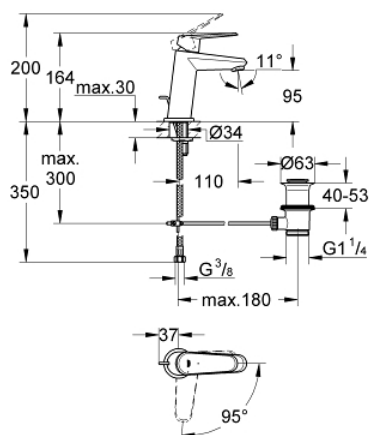

23 389 20E EURODISC COSMOPOLITAN СМЕСИТЕЛЬ ОДНОРЫЧАЖНЫЙ ДЛЯ РАКОВИНЫ DN 15 S-SIZE

ОПИСАНИЕ ПРОДУКТА

- монтаж на одно отверстие
- металлический рычаг
- **GROHE SilkMove ES** Керамический картридж 28 мм с энергосберегающей функцией (под холодной воды при центральном положении рычага)
- с ограничителем температуры
- **GROHE StarLight** хромированная поверхность
- **GROHE EcoJoy** - 5,7 л/мин
- **GROHE FastFixation Plus** Монтажная система
- сливной гарнитур 1 1/4"
- гибкая подводка
- минимальное давление 1,0 бар

23 389 20E **EURODISC COSMOPOLITAN СМЕСИТЕЛЬ ОДНОРЫЧАЖНЫЙ ДЛЯ
РАКОВИНЫ DN 15
S-SIZE**

23 389 20E EURODISC COSMOPOLITAN СМЕСИТЕЛЬ ОДНОРЫЧАЖНЫЙ ДЛЯ РАКОВИНЫ DN 15 S-SIZE

ЗАПАСНЫЕ ЧАСТИ

- 1: lever (Order-nr. 46867000)
 - 2: Крепежное кольцо (Order-nr. 46715000)
 - 3: Картридж керамический (Order-nr. 46580000)
 - 4: Тяга (Order-nr. 46739000)
 - 5: Аэратор (Order-nr. 64450000)
 - 6: Центрирующее кольцо (Order-nr. 46719000)
 - 7: Розетка (Order-nr. 48165000)
 - 8: МОНТАЖНЫЙ НАБОР (Order-nr. 46645000)
 - 9: Сливной гарнитур 1 1/4 (Order-nr. 28910000)
 - 10: Монтажный ключ (Order-nr. 19017000)*
 - 11: шаровая тяга (Order-nr. 07341000)*
- * Optional accessories