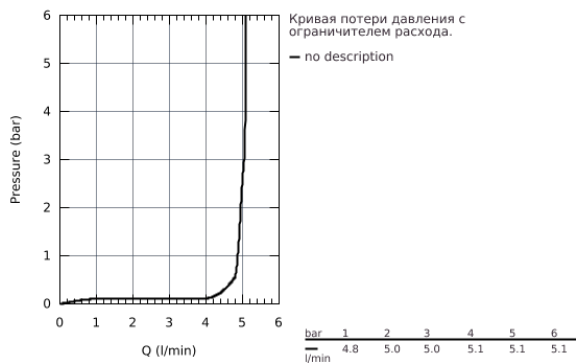

23 389 20E EURODISC COSMOPOLITAN СМЕСИТЕЛЬ ОДНОРЫЧАЖНЫЙ ДЛЯ РАКОВИНЫ DN 15 S-SIZE

ОПИСАНИЕ ПРОДУКТА

- монтаж на одно отверстие
- металлический рычаг
- **GROHE SilkMove ES** Керамический картридж 28 мм с энергосберегающей функцией (под холодной воды при центральном положении рычага)
- с ограничителем температуры
- **GROHE StarLight** хромированная поверхность
- **GROHE EcoJoy** - 5,7 л/мин
- **GROHE FastFixation Plus** Монтажная система
- сливной гарнитур 1 1/4"
- гибкая подводка
- минимальное давление 1,0 бар

23 389 20E **EURODISC COSMOPOLITAN СМЕСИТЕЛЬ ОДНОРЫЧАЖНЫЙ ДЛЯ
РАКОВИНЫ DN 15
S-SIZE**

23 389 20E EURODISC COSMOPOLITAN СМЕСИТЕЛЬ ОДНОРЫЧАЖНЫЙ ДЛЯ РАКОВИНЫ DN 15 S-SIZE

ЗАПАСНЫЕ ЧАСТИ

- 1: lever (Order-nr. 46867000)
 - 2: Крепежное кольцо (Order-nr. 46715000)
 - 3: Картридж керамический (Order-nr. 46580000)
 - 4: Тяга (Order-nr. 46739000)
 - 5: Аэратор (Order-nr. 64450000)
 - 6: Центрирующее кольцо (Order-nr. 46719000)
 - 7: Розетка (Order-nr. 48165000)
 - 8: МОНТАЖНЫЙ НАБОР (Order-nr. 46645000)
 - 9: Сливной гарнитур 1 1/4 (Order-nr. 28910000)
 - 10: Монтажный ключ (Order-nr. 19017000)*
 - 11: шаровая тяга (Order-nr. 07341000)*
- * Optional accessories