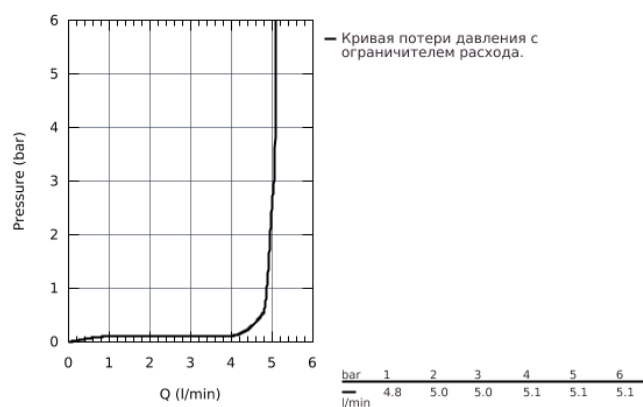

23 389 20E EURODISC COSMOPOLITAN СМЕСИТЕЛЬ ОДНОРЫЧАЖНЫЙ ДЛЯ РАКОВИНЫ DN 15 S-SIZE

ОПИСАНИЕ ПРОДУКТА

- монтаж на одно отверстие
- металлический рычаг
- **GROHE SilkMove ES** Керамический картридж 28 мм с энергосберегающей функцией (под холодной воды при центральном положении рычага)
- с ограничителем температуры
- **GROHE StarLight** хромированная поверхность
- **GROHE EcoJoy** - 5,7 л/мин
- **GROHE FastFixation Plus** Монтажная система
- сливной гарнитур 1 1/4"
- гибкая подводка
- минимальное давление 1,0 бар

23 389 20E **EURODISC COSMOPOLITAN СМЕСИТЕЛЬ ОДНОРЫЧАЖНЫЙ ДЛЯ
РАКОВИНЫ DN 15
S-SIZE**

23 389 20E EURODISC COSMOPOLITAN СМЕСИТЕЛЬ ОДНОРЫЧАЖНЫЙ ДЛЯ РАКОВИНЫ DN 15 S-SIZE

ЗАПАСНЫЕ ЧАСТИ

- 1: lever (Order-nr. 46867000)
 - 2: Крепежное кольцо (Order-nr. 46715000)
 - 3: Картридж керамический (Order-nr. 46580000)
 - 4: Тяга (Order-nr. 46739000)
 - 5: Аэратор (Order-nr. 64450000)
 - 6: Центрирующее кольцо (Order-nr. 46719000)
 - 7: Розетка (Order-nr. 48165000)
 - 8: МОНТАЖНЫЙ НАБОР (Order-nr. 46645000)
 - 9: Сливной гарнитур 1 1/4 (Order-nr. 28910000)
 - 10: Монтажный ключ (Order-nr. 19017000)*
 - 11: шаровая тяга (Order-nr. 07341000)*
- * Optional accessories