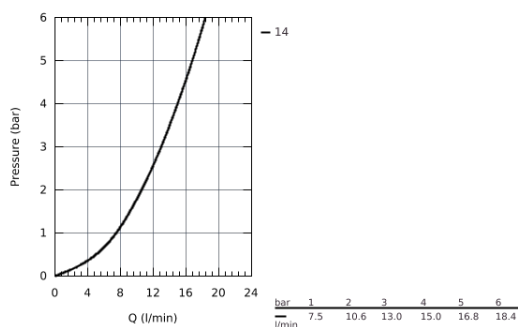

23 054 003 EURODISC COSMOPOLITAN СМЕСИТЕЛЬ ОДНОРЫЧАЖНЫЙ ДЛЯ РАКОВИНЫ 1/2" L-SIZE

ОПИСАНИЕ ПРОДУКТА

- монтаж на одно отверстие
- металлический рычаг
- скрытое крепление рычага
- **GROHE SilkMove** керамический картридж 35 мм
- регулировка расхода воды
- **GROHE StarLight** хромированная поверхность
-
- **GROHE Zero** Раздельные пути подачи воды - не содержит никеля и свинца
- **GROHE FastFixation Plus** Система монтажа
- аэратор
- поворотный трубкообразный излив
- с ограничителем поворота
- сливной гарнитур 1 1/4"
- гибкая подводка
- минимальное давление 1,0 бар
- дополнительный ограничитель температуры (46 375 000)

23 054 003 **EURODISC COSMOPOLITAN СМЕСИТЕЛЬ ОДНОРЫЧАЖНЫЙ ДЛЯ
РАКОВИНЫ 1/2"
L-SIZE**

23 054 003 EURODISC COSMOPOLITAN СМЕСИТЕЛЬ ОДНОРЫЧАЖНЫЙ ДЛЯ РАКОВИНЫ 1/2" L-SIZE

ЗАПАСНЫЕ ЧАСТИ

- 1: Lever (Order-nr. 46750000)
 - 2: Картридж малый д. Taron смес. д.пак. (Order-nr. 46374000)
 - 3: Ограничитель потока (Order-nr. 64186000)
 - 4: locking washer (Order-nr. 48420000)
 - 5: O-кольцо, 20 шт. (Order-nr. 0128500M)
 - 6: Тяга (Order-nr. 46739000)
 - 7: Обратное резьбовое соединение (Order-nr. 46671000)
 - 8: Сливной гарнитур 1 1/4 (Order-nr. 28910000)
 - 9: Ключ (Order-nr. 19332000)*
 - 10: Монтажный ключ (Order-nr. 19017000)*
 - 11: шаровая тяга (Order-nr. 07341000)*
- * Optional accessories