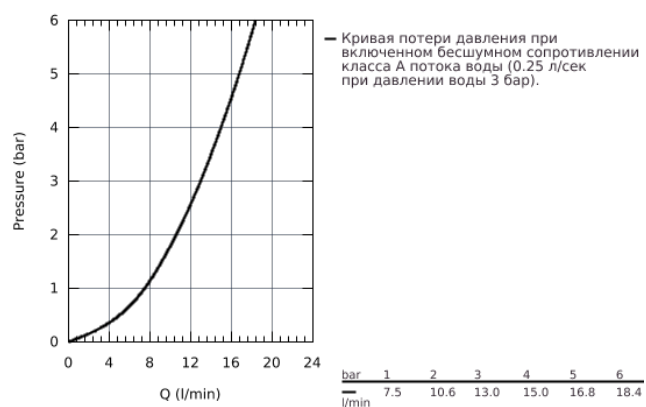

23 054 003 EURODISC COSMOPOLITAN СМЕСИТЕЛЬ ОДНОРЫЧАЖНЫЙ ДЛЯ РАКОВИНЫ 1/2" L-SIZE

ОПИСАНИЕ ПРОДУКТА

- монтаж на одно отверстие
- металлический рычаг
- скрытое крепление рычага
- **GROHE SilkMove** керамический картридж 35 мм
- регулировка расхода воды
- **GROHE StarLight** хромированная поверхность
-
- **GROHE Zero** Раздельные пути подачи воды - не содержит никеля и свинца
- **GROHE FastFixation Plus** Система монтажа
- аэратор
- поворотный трубкообразный излив
- с ограничителем поворота
- сливной гарнитур 1 1/4"
- гибкая подводка
- минимальное давление 1,0 бар
- дополнительный ограничитель температуры (46 375 000)

23 054 003 **EURODISC COSMOPOLITAN СМЕСИТЕЛЬ ОДНОРЫЧАЖНЫЙ ДЛЯ
РАКОВИНЫ 1/2"
L-SIZE**

23 054 003 EURODISC COSMOPOLITAN СМЕСИТЕЛЬ ОДНОРЫЧАЖНЫЙ ДЛЯ РАКОВИНЫ 1/2" L-SIZE

ЗАПАСНЫЕ ЧАСТИ

- 1: Lever (Order-nr. 46750000)
 - 2: Картридж малый д. Taron смес. д.пак. (Order-nr. 46374000)
 - 3: Ограничитель потока (Order-nr. 64186000)
 - 4: locking washer (Order-nr. 48420000)
 - 5: O-кольцо, 20 шт. (Order-nr. 0128500M)
 - 6: Тяга (Order-nr. 46739000)
 - 7: Обратное резьбовое соединение (Order-nr. 46671000)
 - 8: Сливной гарнитур 1 1/4 (Order-nr. 28910000)
 - 9: Ключ (Order-nr. 19332000)*
 - 10: Монтажный ключ (Order-nr. 19017000)*
 - 11: шаровая тяга (Order-nr. 07341000)*
- * Optional accessories