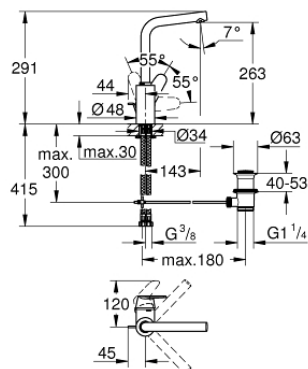

23 054 003 EURODISC COSMOPOLITAN СМЕСИТЕЛЬ ОДНОРЫЧАЖНЫЙ ДЛЯ РАКОВИНЫ 1/2" L-SIZE

ОПИСАНИЕ ПРОДУКТА

- монтаж на одно отверстие
- металлический рычаг
- скрытое крепление рычага
- **GROHE SilkMove** керамический картридж 35 мм
- регулировка расхода воды
- **GROHE StarLight** хромированная поверхность
-
- **GROHE Zero** Раздельные пути подачи воды - не содержит никеля и свинца
- **GROHE FastFixation Plus** Система монтажа
- аэратор
- поворотный трубкообразный излив
- с ограничителем поворота
- сливной гарнитур 1 1/4"
- гибкая подводка
- минимальное давление 1,0 бар
- дополнительный ограничитель температуры (46 375 000)

23 054 003 **EURODISC COSMOPOLITAN СМЕСИТЕЛЬ ОДНОРЫЧАЖНЫЙ ДЛЯ
РАКОВИНЫ 1/2"
L-SIZE**

23 054 003 EURODISC COSMOPOLITAN СМЕСИТЕЛЬ ОДНОРЫЧАЖНЫЙ ДЛЯ РАКОВИНЫ 1/2" L-SIZE

ЗАПАСНЫЕ ЧАСТИ

- 1: Lever (Order-nr. 46750000)
 - 2: Картридж малый д. Taron смес. д.пак. (Order-nr. 46374000)
 - 3: Ограничитель потока (Order-nr. 64186000)
 - 4: locking washer (Order-nr. 48420000)
 - 5: O-кольцо, 20 шт. (Order-nr. 0128500M)
 - 6: Тяга (Order-nr. 46739000)
 - 7: Обратное резьбовое соединение (Order-nr. 46671000)
 - 8: Сливной гарнитур 1 1/4 (Order-nr. 28910000)
 - 9: Ключ (Order-nr. 19332000)*
 - 10: Монтажный ключ (Order-nr. 19017000)*
 - 11: шаровая тяга (Order-nr. 07341000)*
- * Optional accessories