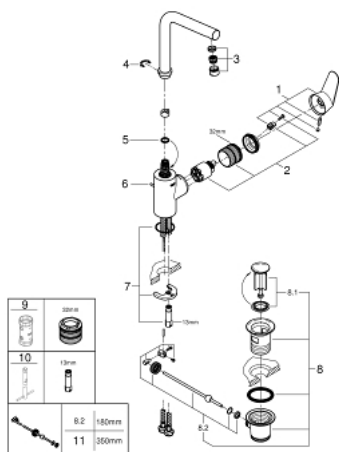

23 054 003 EURODISC COSMOPOLITAN СМЕСИТЕЛЬ ОДНОРЫЧАЖНЫЙ ДЛЯ РАКОВИНЫ 1/2" L-SIZE

ОПИСАНИЕ ПРОДУКТА

- монтаж на одно отверстие
- металлический рычаг
- скрытое крепление рычага
- **GROHE SilkMove** керамический картридж 35 мм
- регулировка расхода воды
- **GROHE StarLight** хромированная поверхность
-
- **GROHE Zero** Раздельные пути подачи воды - не содержит никеля и свинца
- **GROHE FastFixation Plus** Система монтажа
- аэратор
- поворотный трубкообразный излив
- с ограничителем поворота
- сливной гарнитур 1 1/4"
- гибкая подводка
- минимальное давление 1,0 бар
- дополнительный ограничитель температуры (46 375 000)

23 054 003 **EURODISC COSMOPOLITAN СМЕСИТЕЛЬ ОДНОРЫЧАЖНЫЙ ДЛЯ
РАКОВИНЫ 1/2"
L-SIZE**

23 054 003 EURODISC COSMOPOLITAN СМЕСИТЕЛЬ ОДНОРЫЧАЖНЫЙ ДЛЯ РАКОВИНЫ 1/2" L-SIZE

ЗАПАСНЫЕ ЧАСТИ

- 1: Lever (Order-nr. 46750000)
 - 2: Картридж малый д. Taron смес. д.пак. (Order-nr. 46374000)
 - 3: Ограничитель потока (Order-nr. 64186000)
 - 4: locking washer (Order-nr. 48420000)
 - 5: O-кольцо, 20 шт. (Order-nr. 0128500M)
 - 6: Тяга (Order-nr. 46739000)
 - 7: Обратное резьбовое соединение (Order-nr. 46671000)
 - 8: Сливной гарнитур 1 1/4 (Order-nr. 28910000)
 - 9: Ключ (Order-nr. 19332000)*
 - 10: Монтажный ключ (Order-nr. 19017000)*
 - 11: шаровая тяга (Order-nr. 07341000)*
- * Optional accessories