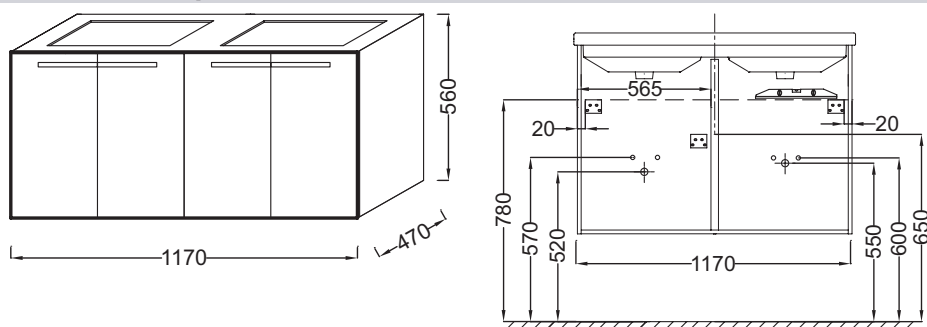

### Технические характеристики

- РАЗМЕРЫ (СМ): 117 x 47 x 56 см
- МАТЕРИАЛ: Меламин
- МЕСТО ДЛЯ ХРАНЕНИЯ: 4 плавно закрывающиеся дверцы
- ПРОДУКТ В КОМПЛЕКТЕ: (смеситель и раковина заказываются отдельно)
- ФИКСАЦИЯ: Установщику понадобится набор крепежей для монтажа на стену
- В качестве опции: основа для мебели 117 см EB1298, ножки В32 см EB918

### Преимущества при монтаже

- ПРОСТОЙ МОНТАЖ: сборный шкаф, съемные шарниры

- ВЕС: 33 кг
- ТИП УСТАНОВКИ: Подвесная
- РЕШЕНИЕ ХРАНЕНИЯ: Дверцы
- ВНУТРЕННЯЯ СИСТЕМА ХРАНЕНИЯ: Полочка из меламина
- РЕКОМЕНДОВАННЫЙ СМЕСИТЕЛЬ: Смесители Toobi - плавные линии и природный поток воды
- Лаковое покрытие недоступно для этой коллекции

### Связанные продукты

- EB918: Пара ножек 32 см
- EB1298: Основа для мебели 117 см

### Технический чертёж

Спецификация продукта: Мебель 117 см для раковины-столешницы. EB1283. Коллекция: СТРУКТУРА. РАЗМЕРЫ (СМ): 117 x 47 x 56 см. ВЕС: 33 кг. МАТЕРИАЛ: Меламин. ТИП УСТАНОВКИ: Подвесная. МЕСТО ДЛЯ ХРАНЕНИЯ: 4 плавно закрывающиеся дверцы. РЕШЕНИЕ ХРАНЕНИЯ: Дверцы. ПРОДУКТ В КОМПЛЕКТЕ: (смеситель и раковина заказываются отдельно). ВНУТРЕННЯЯ СИСТЕМА ХРАНЕНИЯ: Полочка из меламина. ФИКСАЦИЯ: Установщику понадобится набор крепежей для монтажа на стену. РЕКОМЕНДОВАННЫЙ СМЕСИТЕЛЬ: Смесители Toobi - плавные линии и природный поток воды. В качестве опции: основа для мебели 117 см EB1298, ножки В32 см EB918. Лаковое покрытие недоступно для этой коллекции.