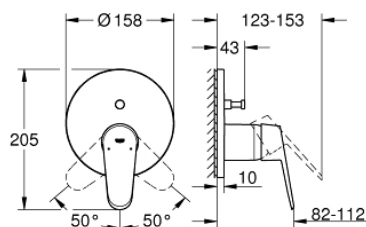

24 056 002 EURODISC COSMOPOLITAN СМЕСИТЕЛЬ ОДНОРЫЧАЖНЫЙ С ПЕРЕКЛЮЧАТЕЛЕМ НА 2 ПОЛОЖЕНИЯ

ОПИСАНИЕ ПРОДУКТА

- комплект верхней монтажной части для
- GROHE Rapido SmartBox 35 600 000 (универсальная встраиваемая часть)
- **GROHE SilkMove** керамический картридж Ø 46 мм
- **GROHE StarLight** хромированная поверхность
- с настенными розетками **GROHE FastFixation** (скрытые эксцентрики, уплотнение, скрытый монтаж)
- металлическая накладная панель, регулируемая на 6°
- металлический рычаг
- автоматический переключатель на 2 положения
- распределение расхода:
 - выход В = 27 л/мин,
 - выход С = 27 л/мин
- без встраиваемой части

24 056 002 EURODISC COSMOPOLITAN СМЕСИТЕЛЬ ОДНОРЫЧАЖНЫЙ С ПЕРЕКЛЮЧАТЕЛЕМ НА 2 ПОЛОЖЕНИЯ

ЗАПАСНЫЕ ЧАСТИ

- 1: рычаг (Order-nr. 46743000)
- 2: Escutcheon (Order-nr. 48429000)
- 3: Mounting plate (Order-nr. 48440000)
- 4: Крышка (Order-nr. 02693000)
- 5: Diverter (Order-nr. 48442000)
- 6: Картридж керамич. (Order-nr. 46048000)
- 7: Non-return valve (Order-nr. 49085000)
- 8: Уплотнение (Order-nr. 48360000)
- 9: Огранич.темп. для картр.46048,46386 (Order-nr. 46308000)*
- 10: Rapido SmartBox Набор защ.от обр.потока (Order-nr. 14055000)*
- 11: SmartBox Унив.Набор удлин,25мм,ОНМ 1-рыч (Order-nr. 14056000)*
- 12: Diverter (Order-nr. 48444000)*
- 13: SmartBox Унив.Набор удлин,50мм,ОНМ 1-рыч (Order-nr. 14057000)*
- 14: Diverter (Order-nr. 48445000)*