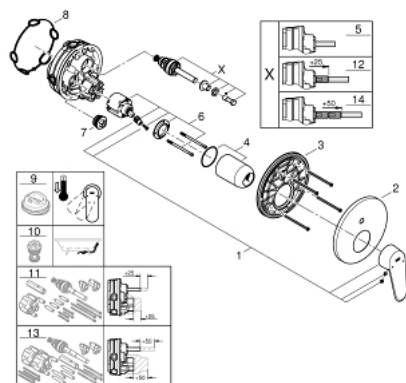

24 056 002 EURODISC COSMOPOLITAN СМЕСИТЕЛЬ ОДНОРЫЧАЖНЫЙ С ПЕРЕКЛЮЧАТЕЛЕМ НА 2 ПОЛОЖЕНИЯ

ОПИСАНИЕ ПРОДУКТА

- комплект верхней монтажной части для
- GROHE Rapido SmartBox 35 600 000 (универсальная встраиваемая часть)
- **GROHE SilkMove** керамический картридж Ø 46 мм
- **GROHE StarLight** хромированная поверхность
- с настенными розетками **GROHE FastFixation** (скрытые эксцентрики, уплотнение, скрытый монтаж)
- металлическая накладная панель, регулируемая на 6°
- металлический рычаг
- автоматический переключатель на 2 положения
- распределение расхода:
 - выход В = 27 л/мин,
 - выход С = 27 л/мин
- без встраиваемой части

24 056 002 EURODISC COSMOPOLITAN СМЕСИТЕЛЬ ОДНОРЫЧАЖНЫЙ С ПЕРЕКЛЮЧАТЕЛЕМ НА 2 ПОЛОЖЕНИЯ

ЗАПАСНЫЕ ЧАСТИ

- 1: рычаг (Order-nr. 46743000)
- 2: Escutcheon (Order-nr. 48429000)
- 3: Mounting plate (Order-nr. 48440000)
- 4: Крышка (Order-nr. 02693000)
- 5: Diverter (Order-nr. 48442000)
- 6: Картридж керамич. (Order-nr. 46048000)
- 7: Non-return valve (Order-nr. 49085000)
- 8: Уплотнение (Order-nr. 48360000)
- 9: Огранич.темп. для картр.46048,46386 (Order-nr. 46308000)*
- 10: Rapido SmartBox Набор защ.от обр.потока (Order-nr. 14055000)*
- 11: SmartBox Унив.Набор удлин,25мм,ОНМ 1-рыч (Order-nr. 14056000)*
- 12: Diverter (Order-nr. 48444000)*
- 13: SmartBox Унив.Набор удлин,50мм,ОНМ 1-рыч (Order-nr. 14057000)*
- 14: Diverter (Order-nr. 48445000)*