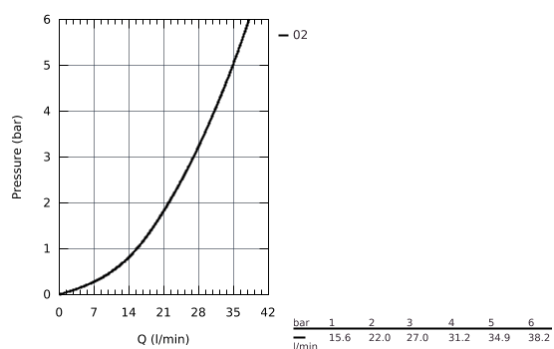

24 056 002 EURODISC COSMOPOLITAN СМЕСИТЕЛЬ ОДНОРЫЧАЖНЫЙ С ПЕРЕКЛЮЧАТЕЛЕМ НА 2 ПОЛОЖЕНИЯ

ОПИСАНИЕ ПРОДУКТА

- комплект верхней монтажной части для
- GROHE Rapido SmartBox 35 600 000 (универсальная встраиваемая часть)
- **GROHE SilkMove** керамический картридж Ø 46 мм
- **GROHE StarLight** хромированная поверхность
- с настенными розетками **GROHE FastFixation** (скрытые эксцентрики, уплотнение, скрытый монтаж)
- металлическая накладная панель, регулируемая на 6°
- металлический рычаг
- автоматический переключатель на 2 положения
- распределение расхода:
 - выход В = 27 л/мин,
 - выход С = 27 л/мин
- без встраиваемой части